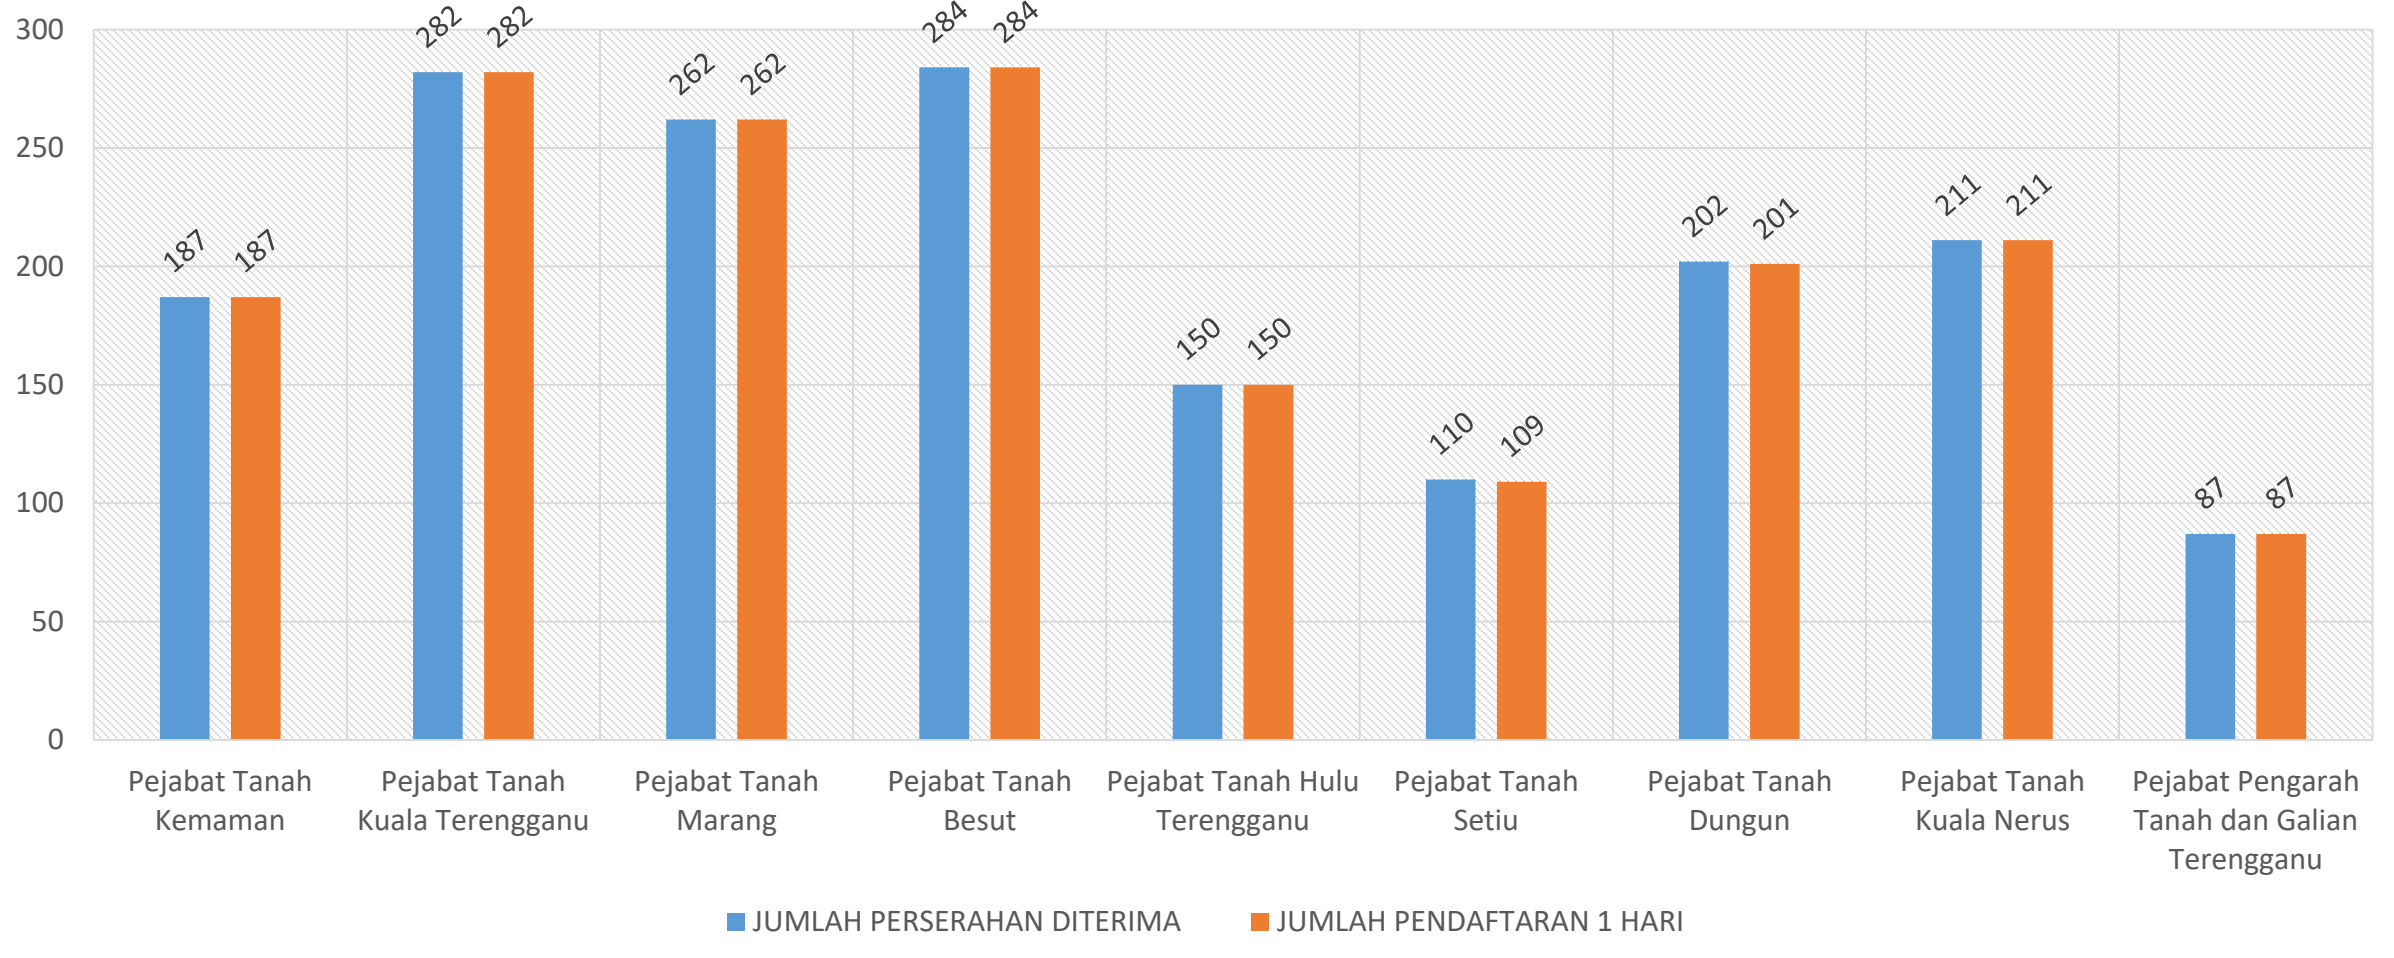

PRESTASI PENDAFTARAN PINDAHMILIK TANAH (PMT) 1 HARI UNTUK TANAH (LANDED) JULAI 2019 NEGERI TERENGGANU

Perserahan JULAI 2019 :

Terima = 1,775

Daftar 1 Hari = 1,773

Peratus Daftar 1 Hari = 99.89 %