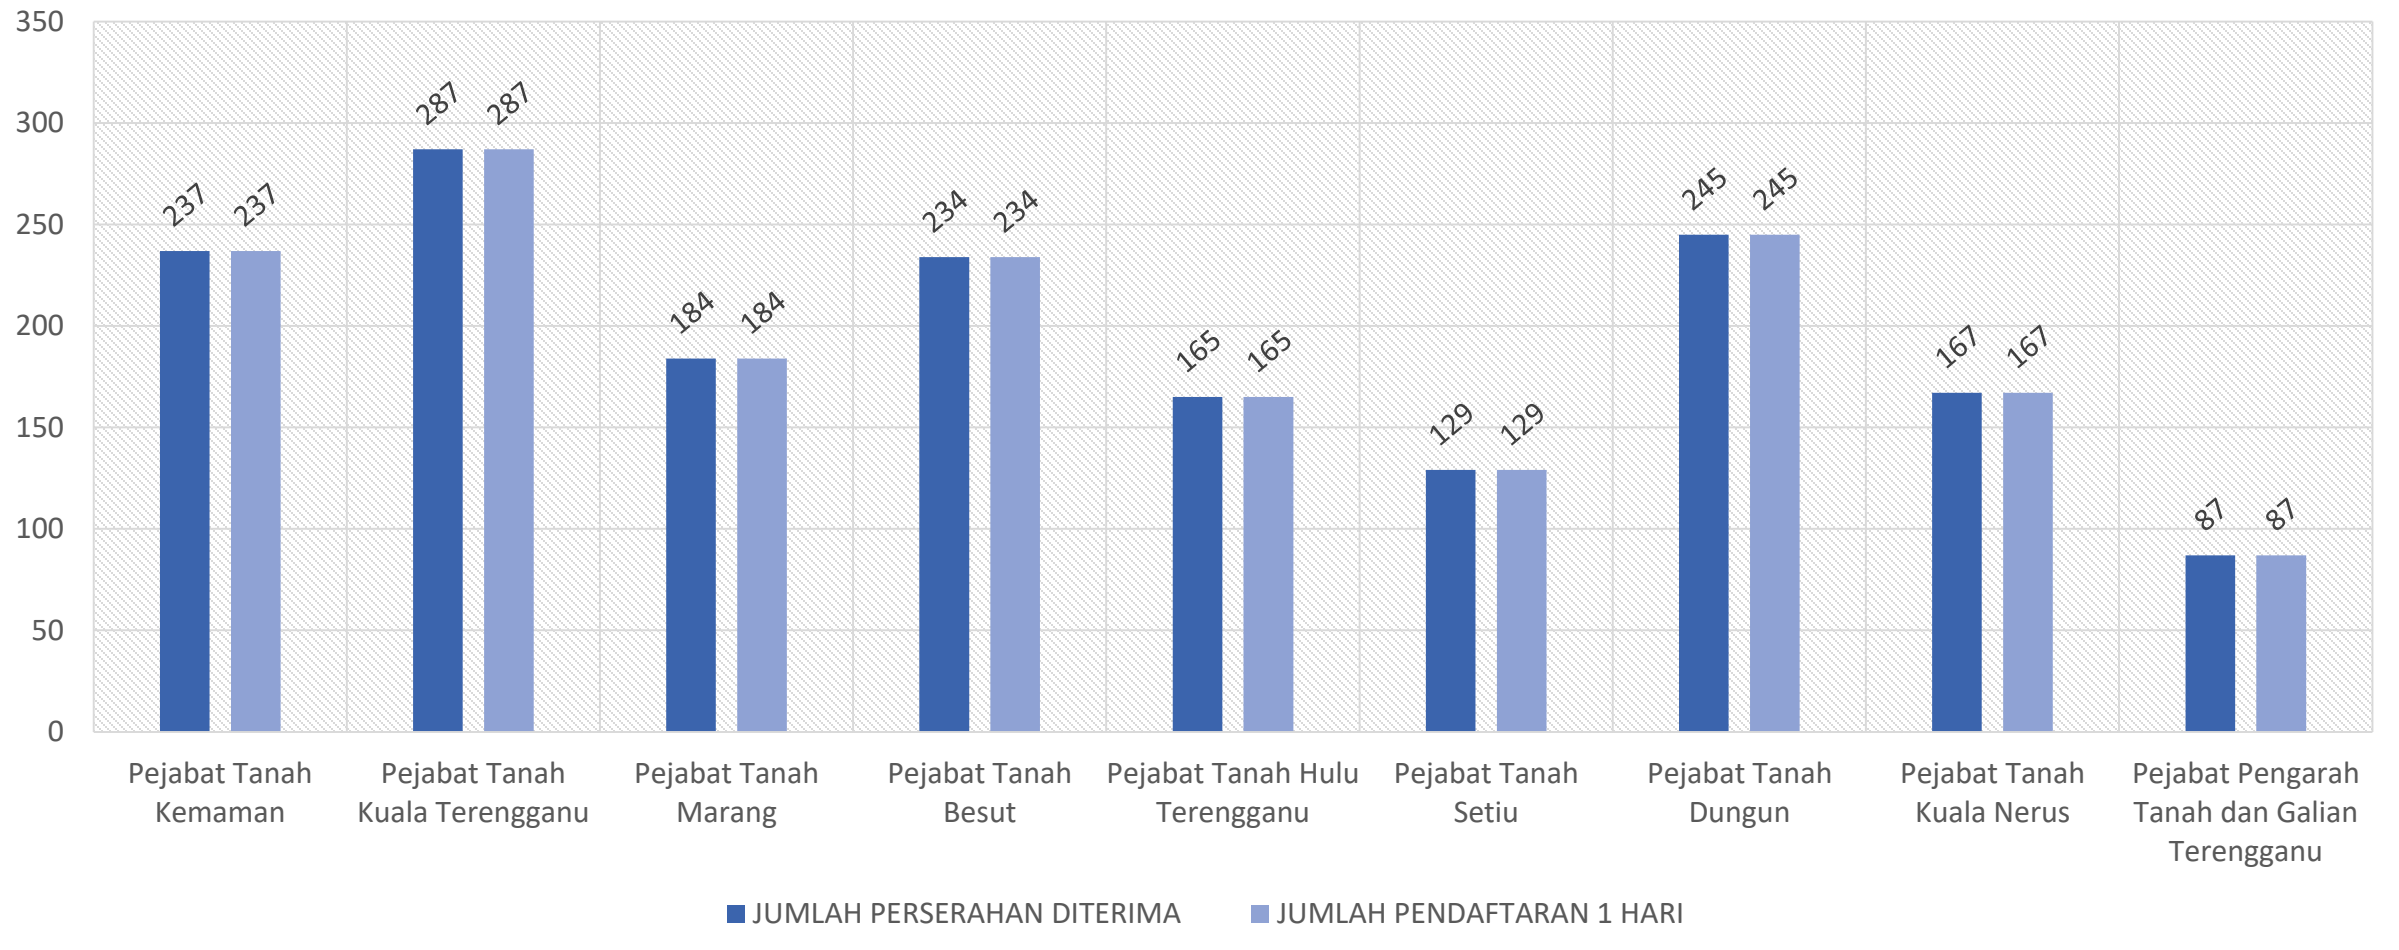

PRESTASI PENDAFTARAN PINDAHMILIK TANAH (PMT) 1 HARI UNTUK TANAH (LANDED) MEI 2019 NEGERI TERENGGANU

Perserahan MEI 2019 :

Terima = 1,735

Daftar 1 Hari = 1,735

Peratus Daftar 1 Hari = 100 %