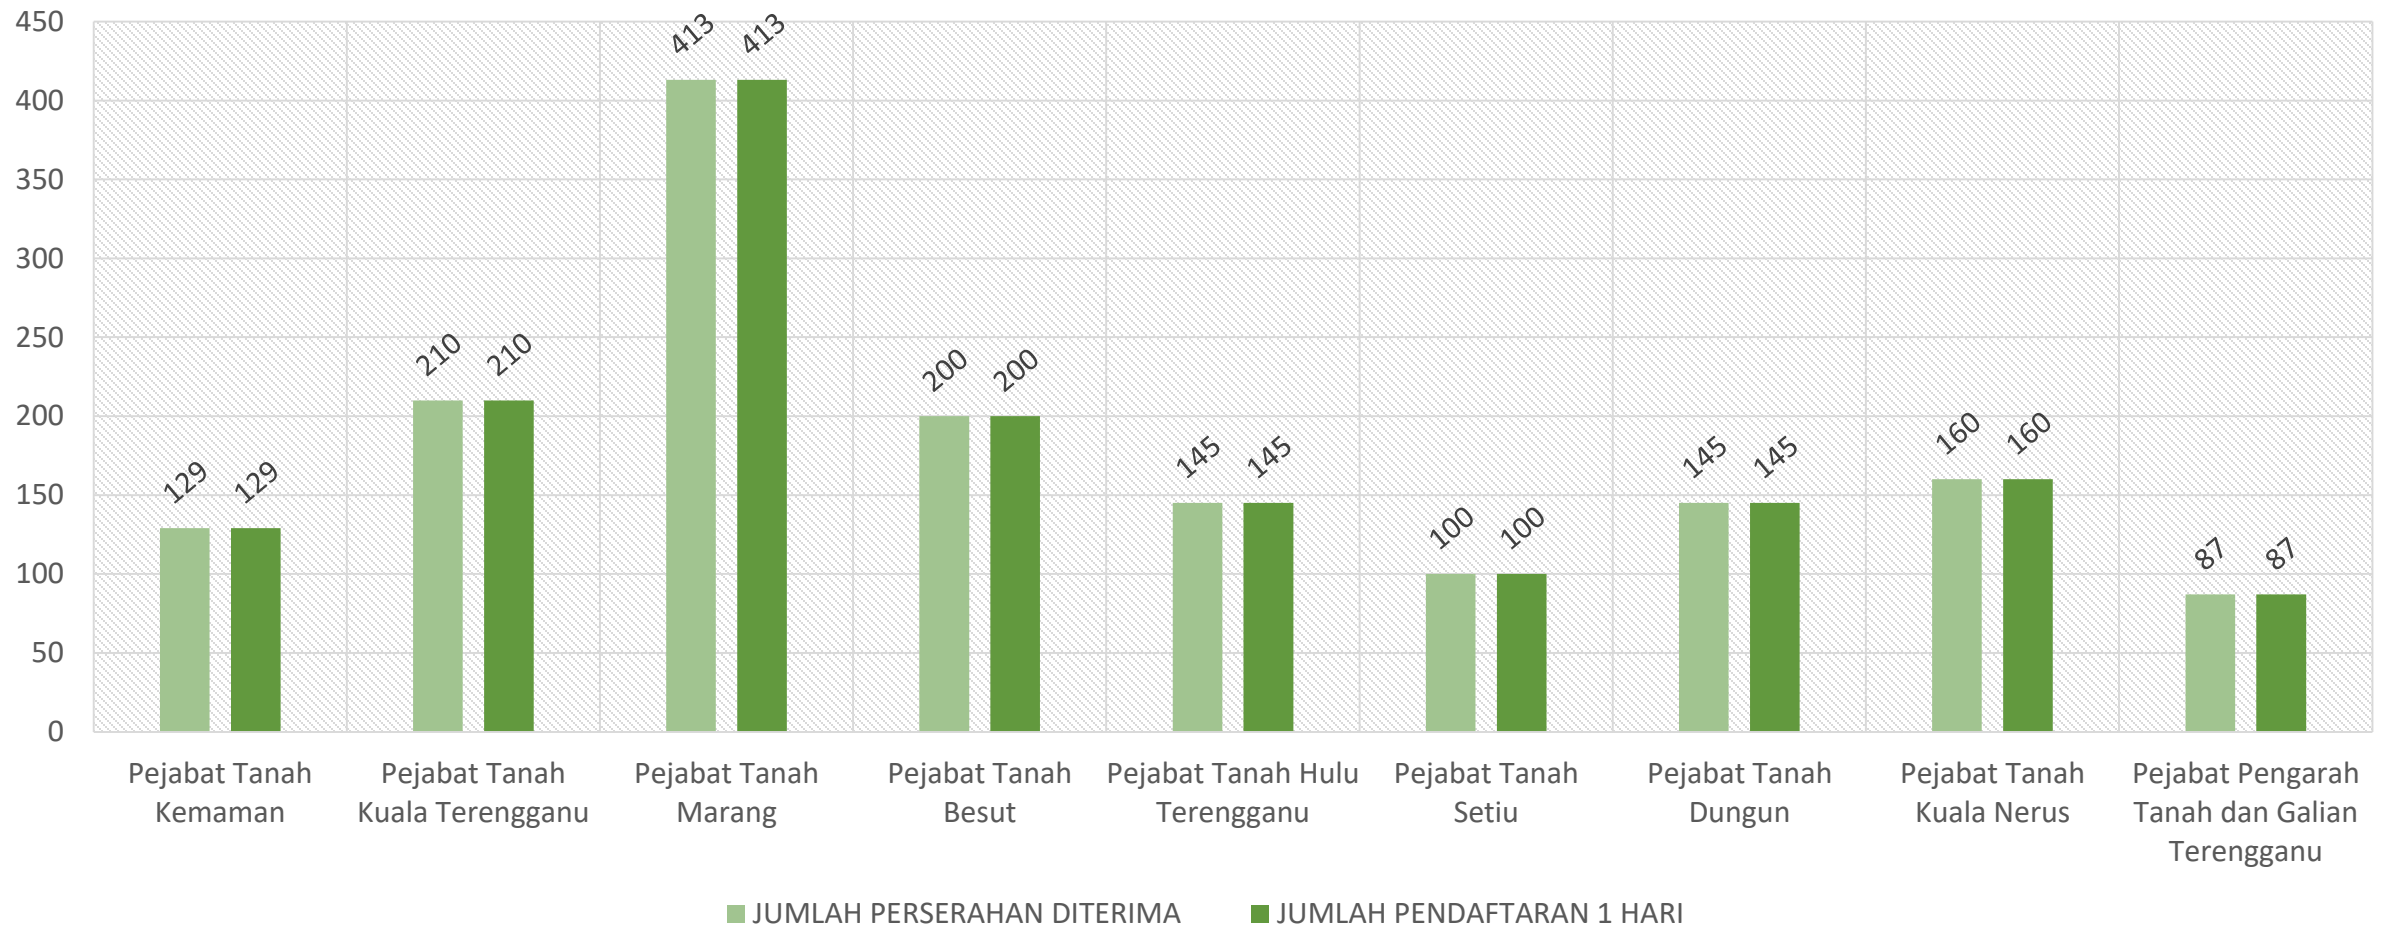

PRESTASI PENDAFTARAN PINDAHMILIK TANAH (PMT) 1 HARI UNTUK TANAH (LANDED) JUN 2019 NEGERI TERENGGANU

Perserahan JUN 2019 :

Terima = 1,589

Daftar 1 Hari = 1,589

Peratus Daftar 1 Hari = 100 %