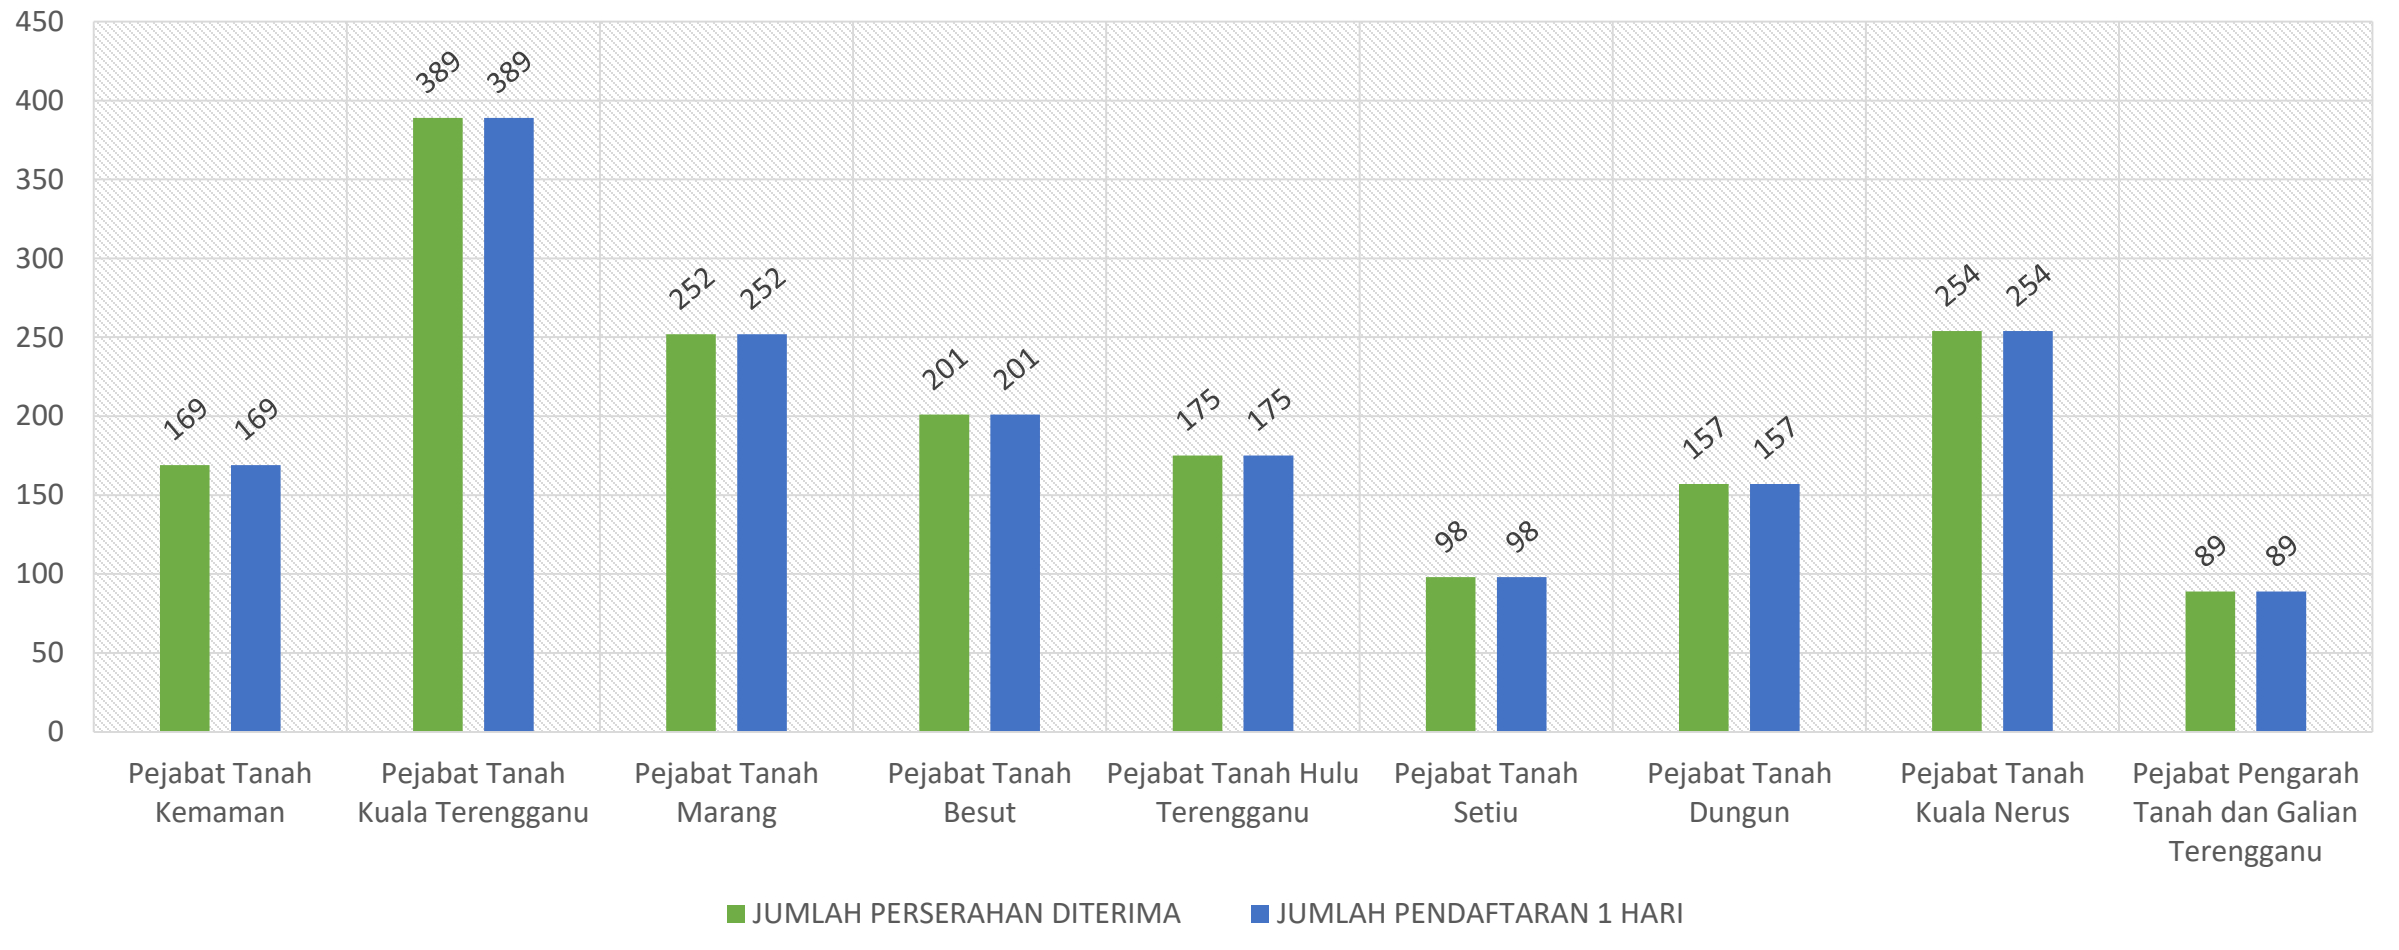

PRESTASI PENDAFTARAN PINDAHMILIK TANAH (PMT) 1 HARI UNTUK TANAH (LANDED) MAC 2019 NEGERI TERENGGANU

Perserahan MAC 2019 :

Terima = 1,784

Daftar 1 Hari = 1,784

Peratus Daftar 1 Hari = 100 %