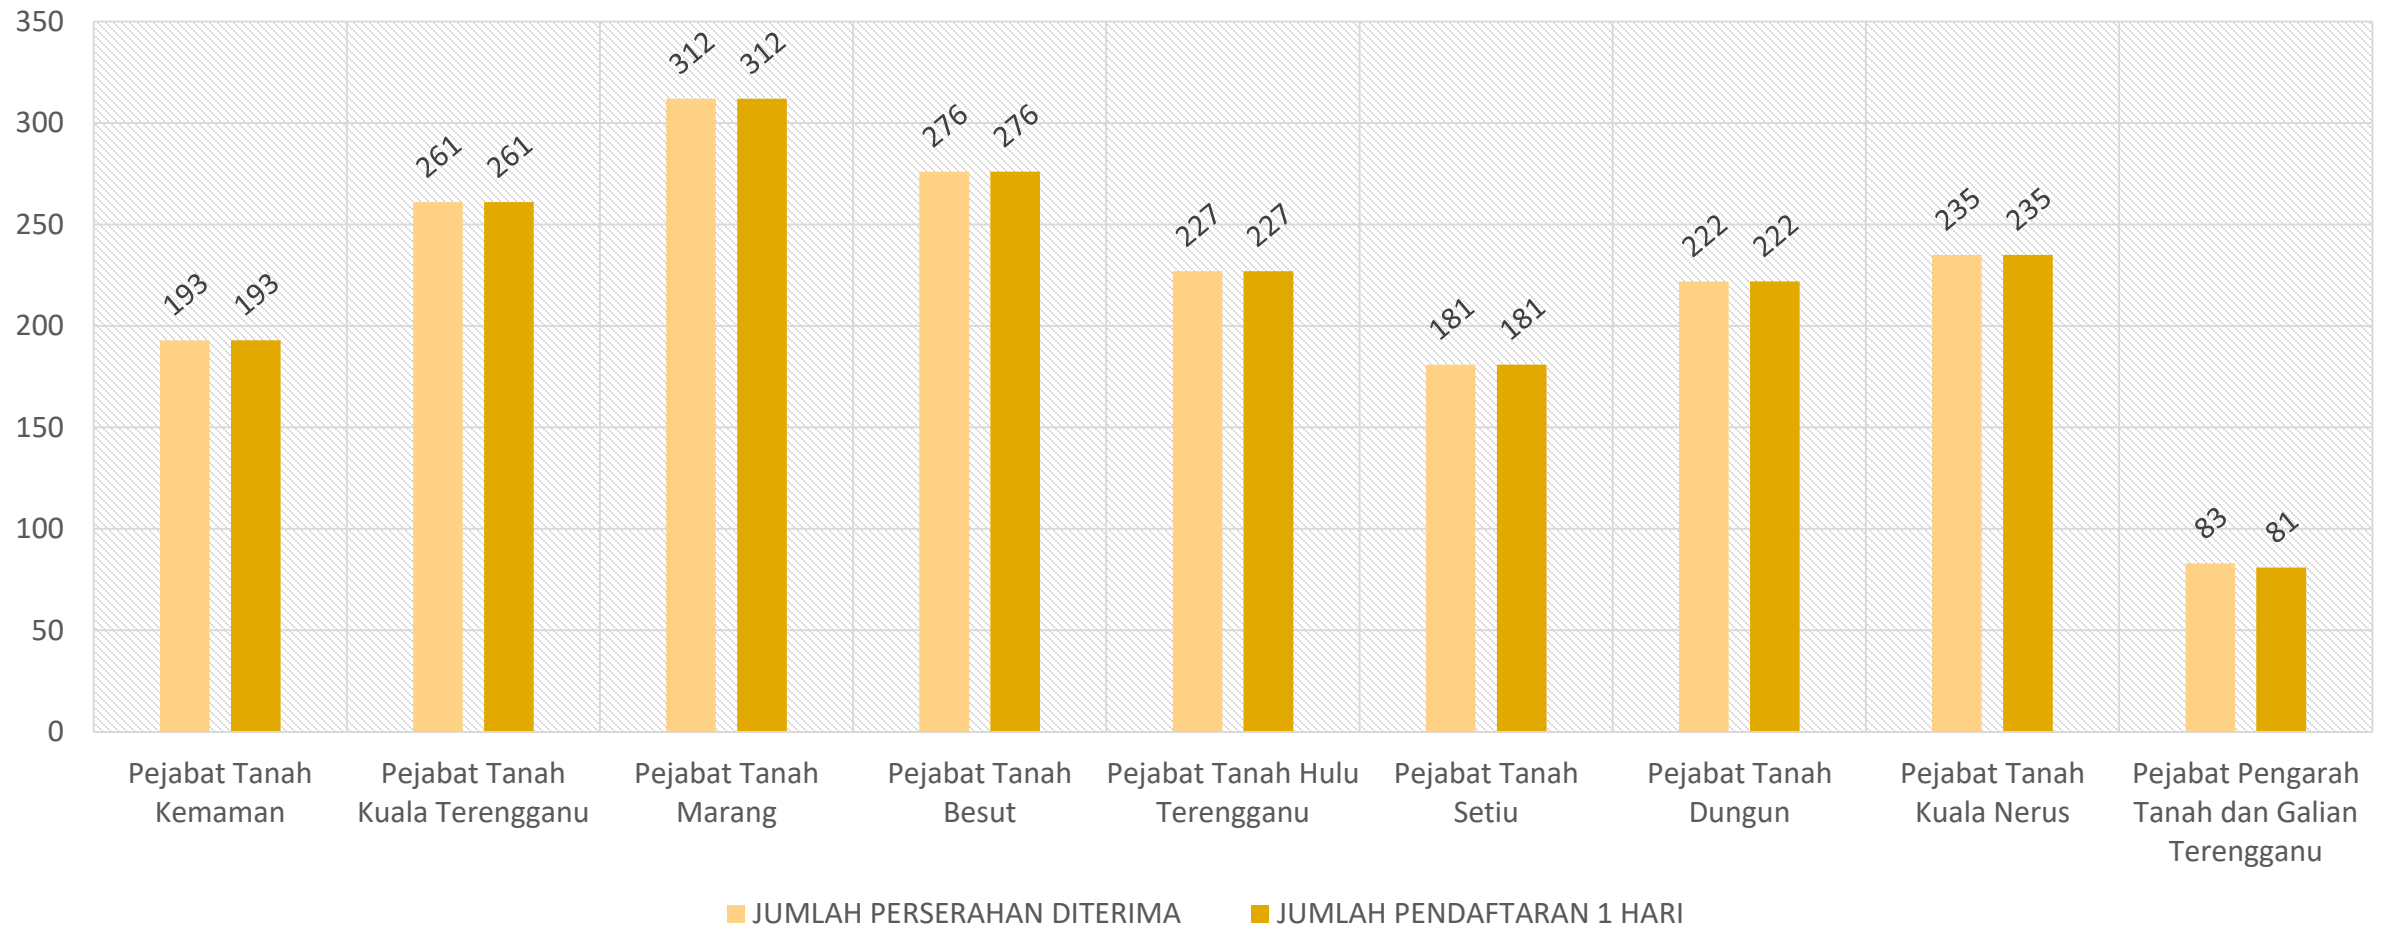

## PRESTASI PENDAFTARAN PINDAHMILIK TANAH (PMT) 1 HARI UNTUK TANAH (LANDED) NOVEMBER 2019 NEGERI TERENGGANU

## PRESTASI PENDAFTARAN PINDAHMILIK TANAH (PMT) 1 HARI UNTUK TANAH (LANDED) DISEMBER 2019 NEGERI TERENGGANU