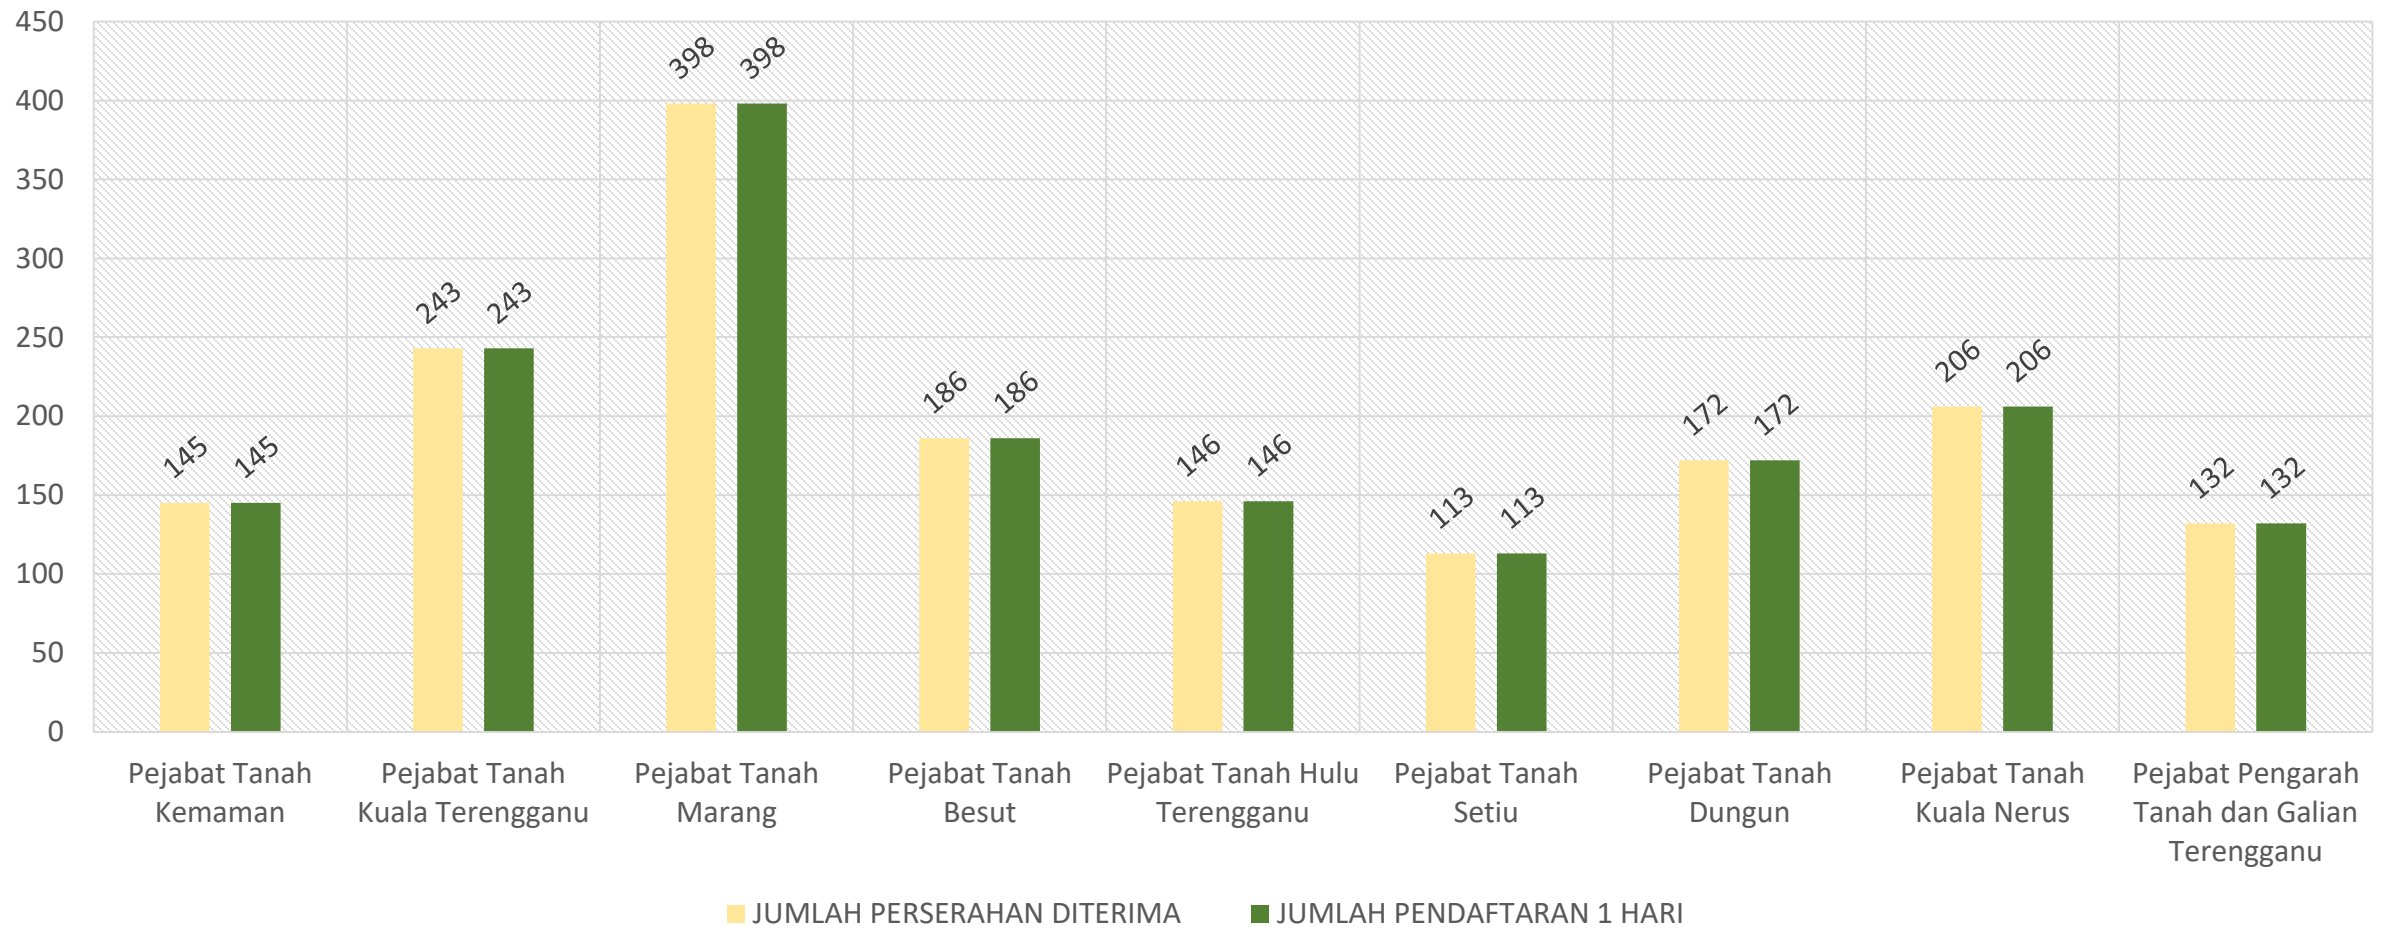

## PRESTASI PENDAFTARAN PINDAHMILIK TANAH (PMT) 1 HARI UNTUK TANAH (LANDED) JULAI 2019 NEGERI TERENGGANU

**Perserahan JULAI 2019 :**

Terima = 1,775

Daftar 1 Hari = 1,773

Peratus Daftar 1 Hari = 99.89 %

## PRESTASI PENDAFTARAN PINDAHMILIK TANAH (PMT) 1 HARI UNTUK TANAH (LANDED) OGOS 2019 NEGERI TERENGGANU