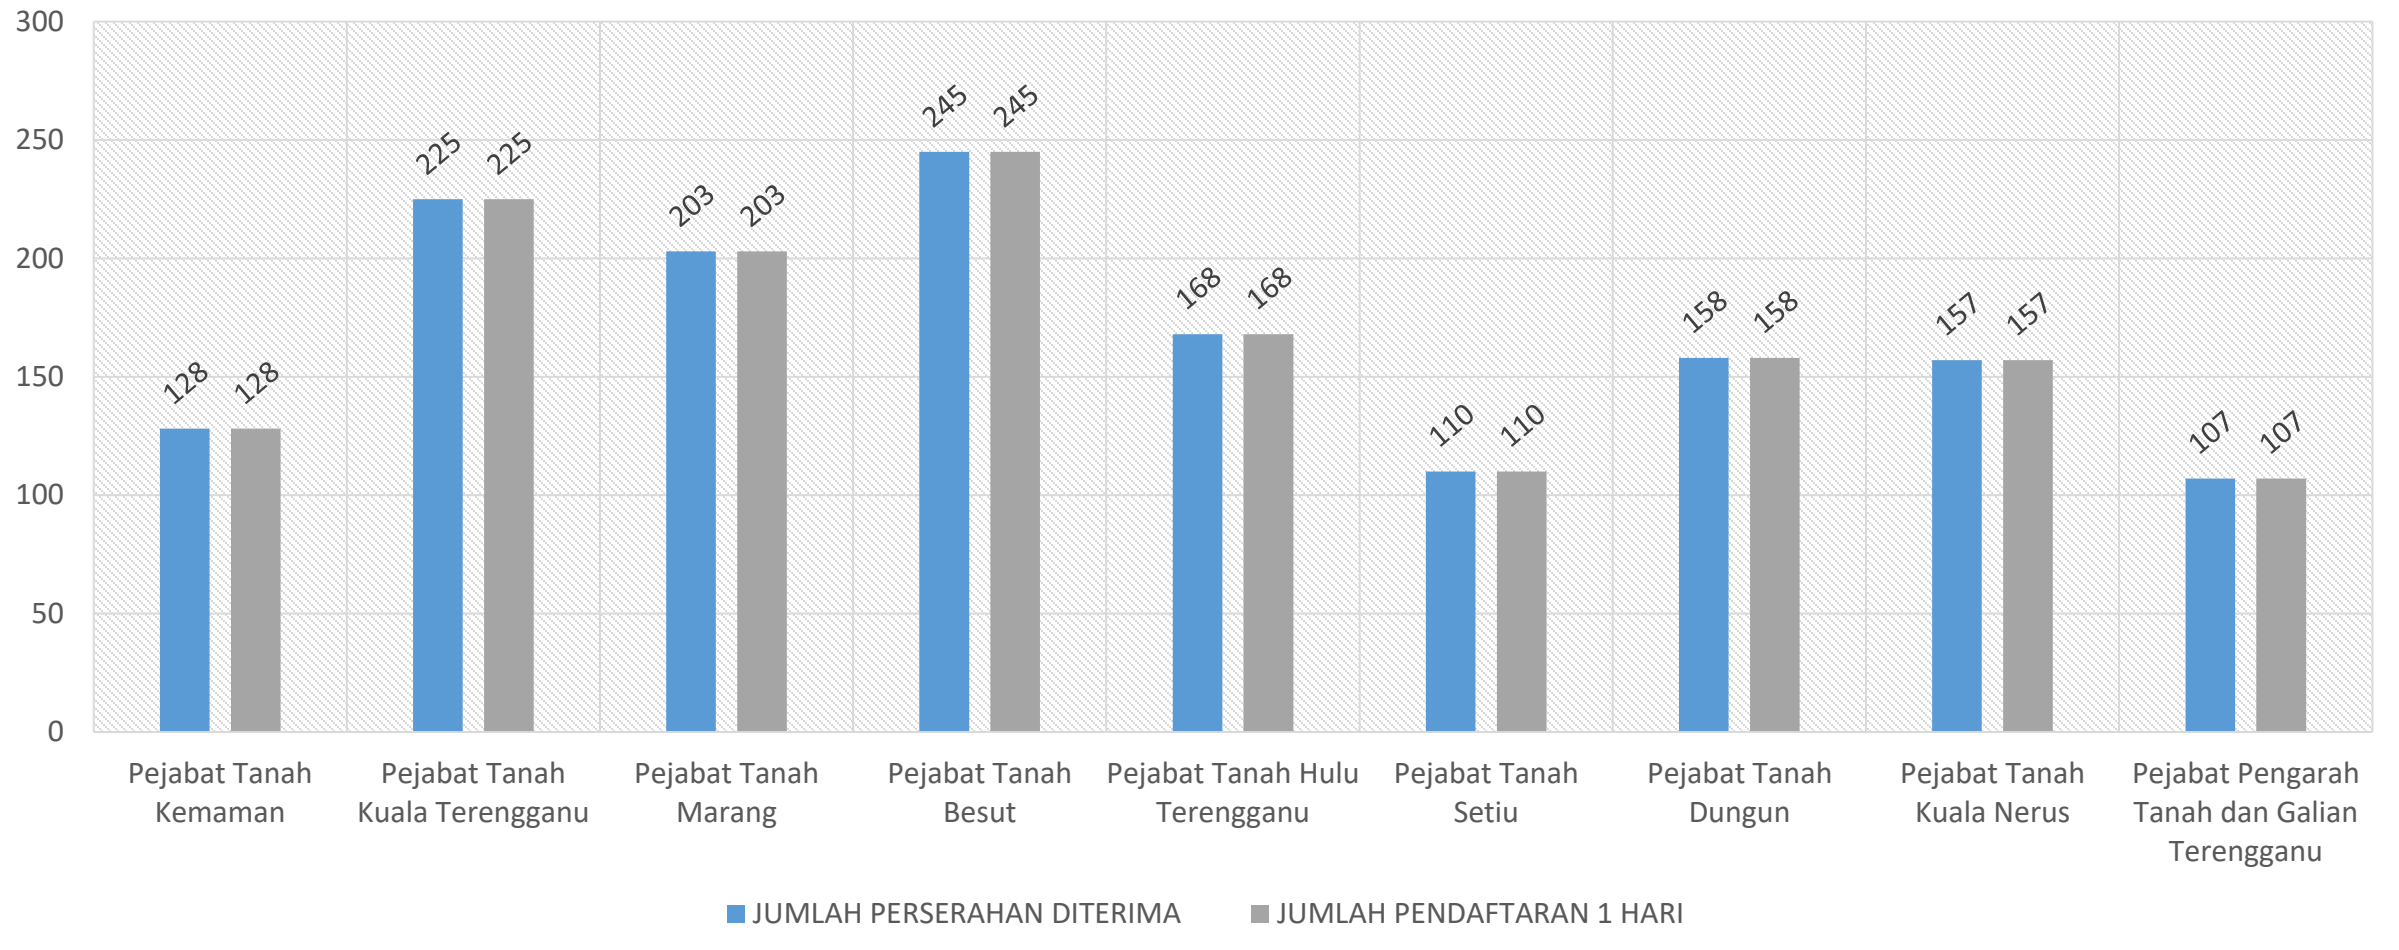

PRESTASI PENDAFTARAN PINDAHMILIK TANAH (PMT) 1 HARI UNTUK TANAH (LANDED) FEBRUARI 2019 NEGERI TERENGGANU

Perserahan FEBRUARI 2019 :

Terima = 1,501

Daftar 1 Hari = 1,501

Peratus Daftar 1 Hari = 100 %