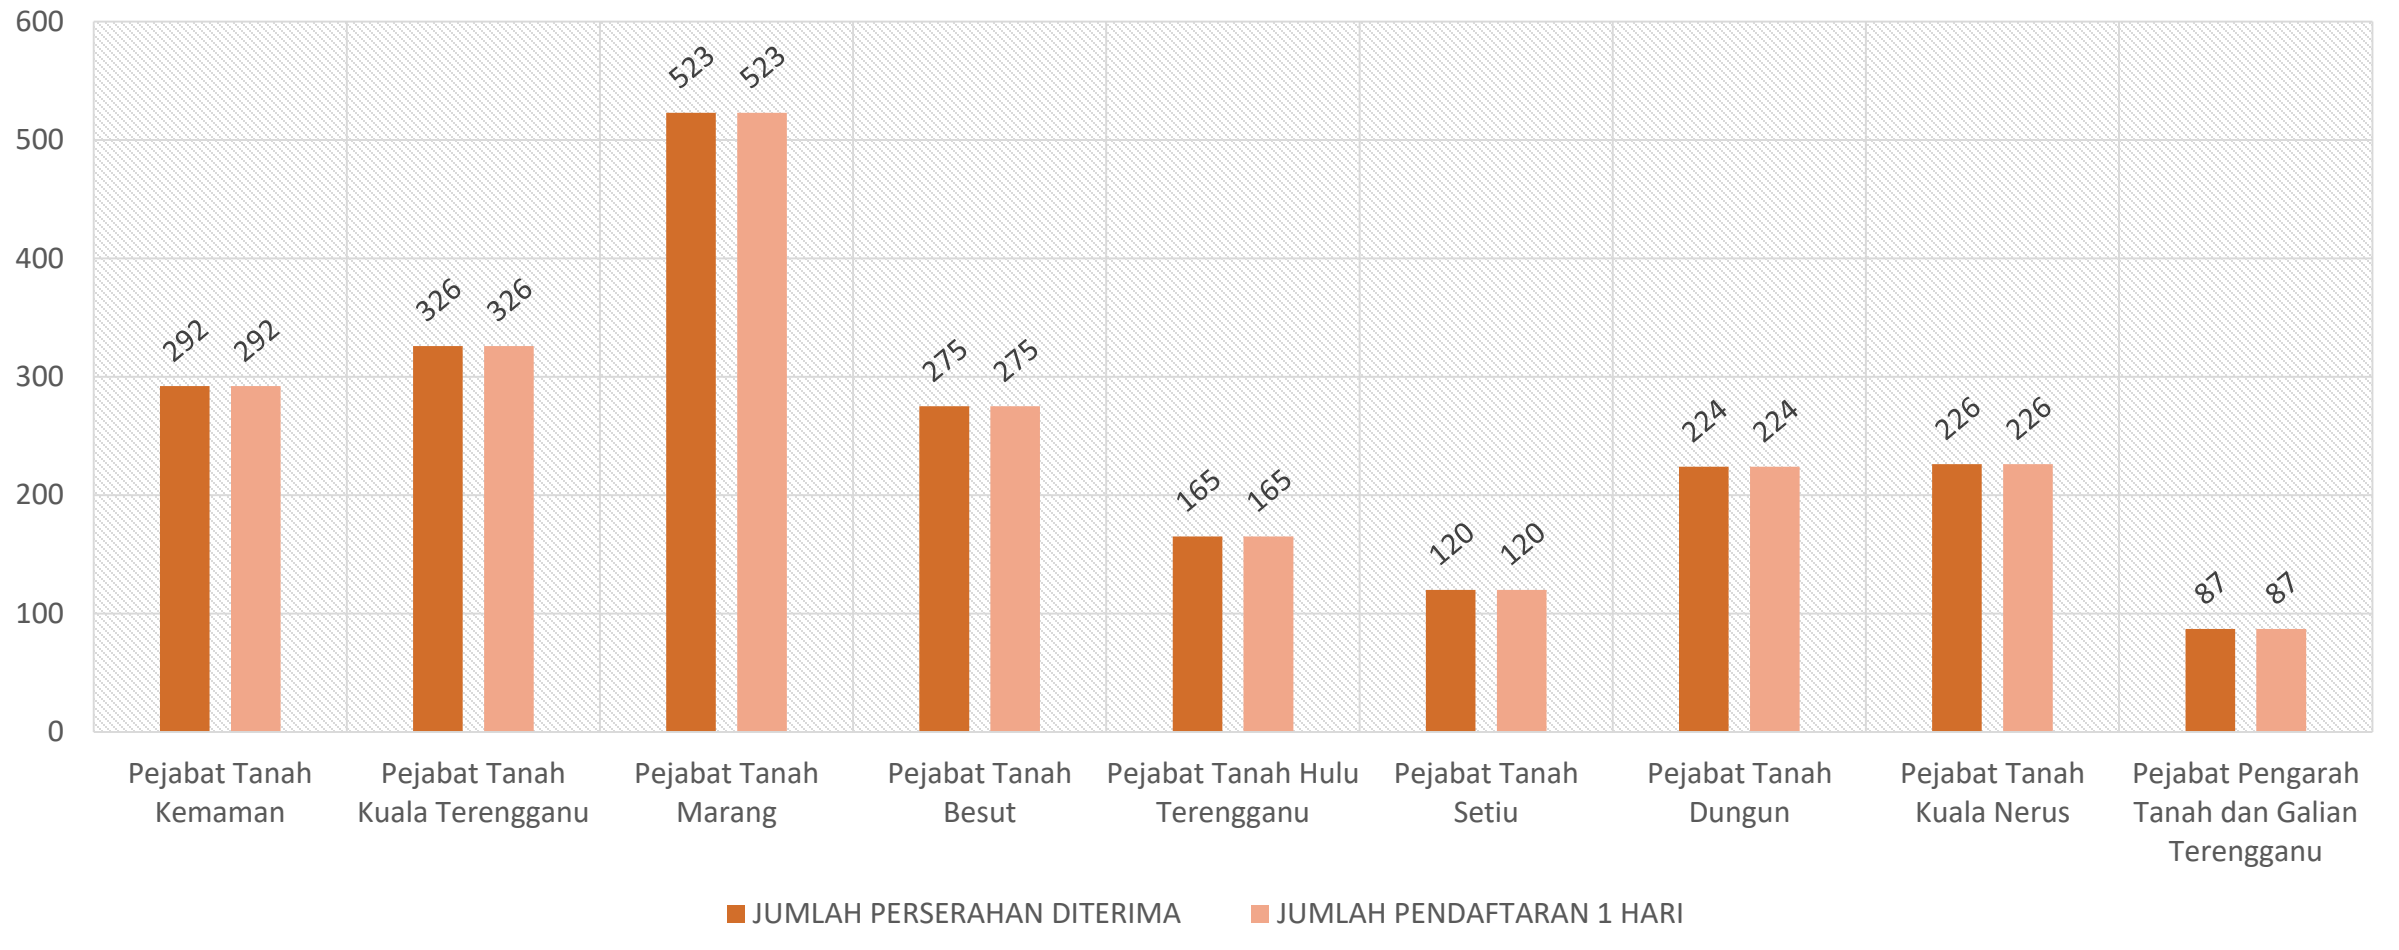

PRESTASI PENDAFTARAN PINDAHMILIK TANAH (PMT) 1 HARI UNTUK TANAH (LANDED) APRIL 2019 NEGERI TERENGGANU

Perserahan APRIL 2019 :

Terima = 2,238

Daftar 1 Hari = 2,238

Peratus Daftar 1 Hari = 100 %