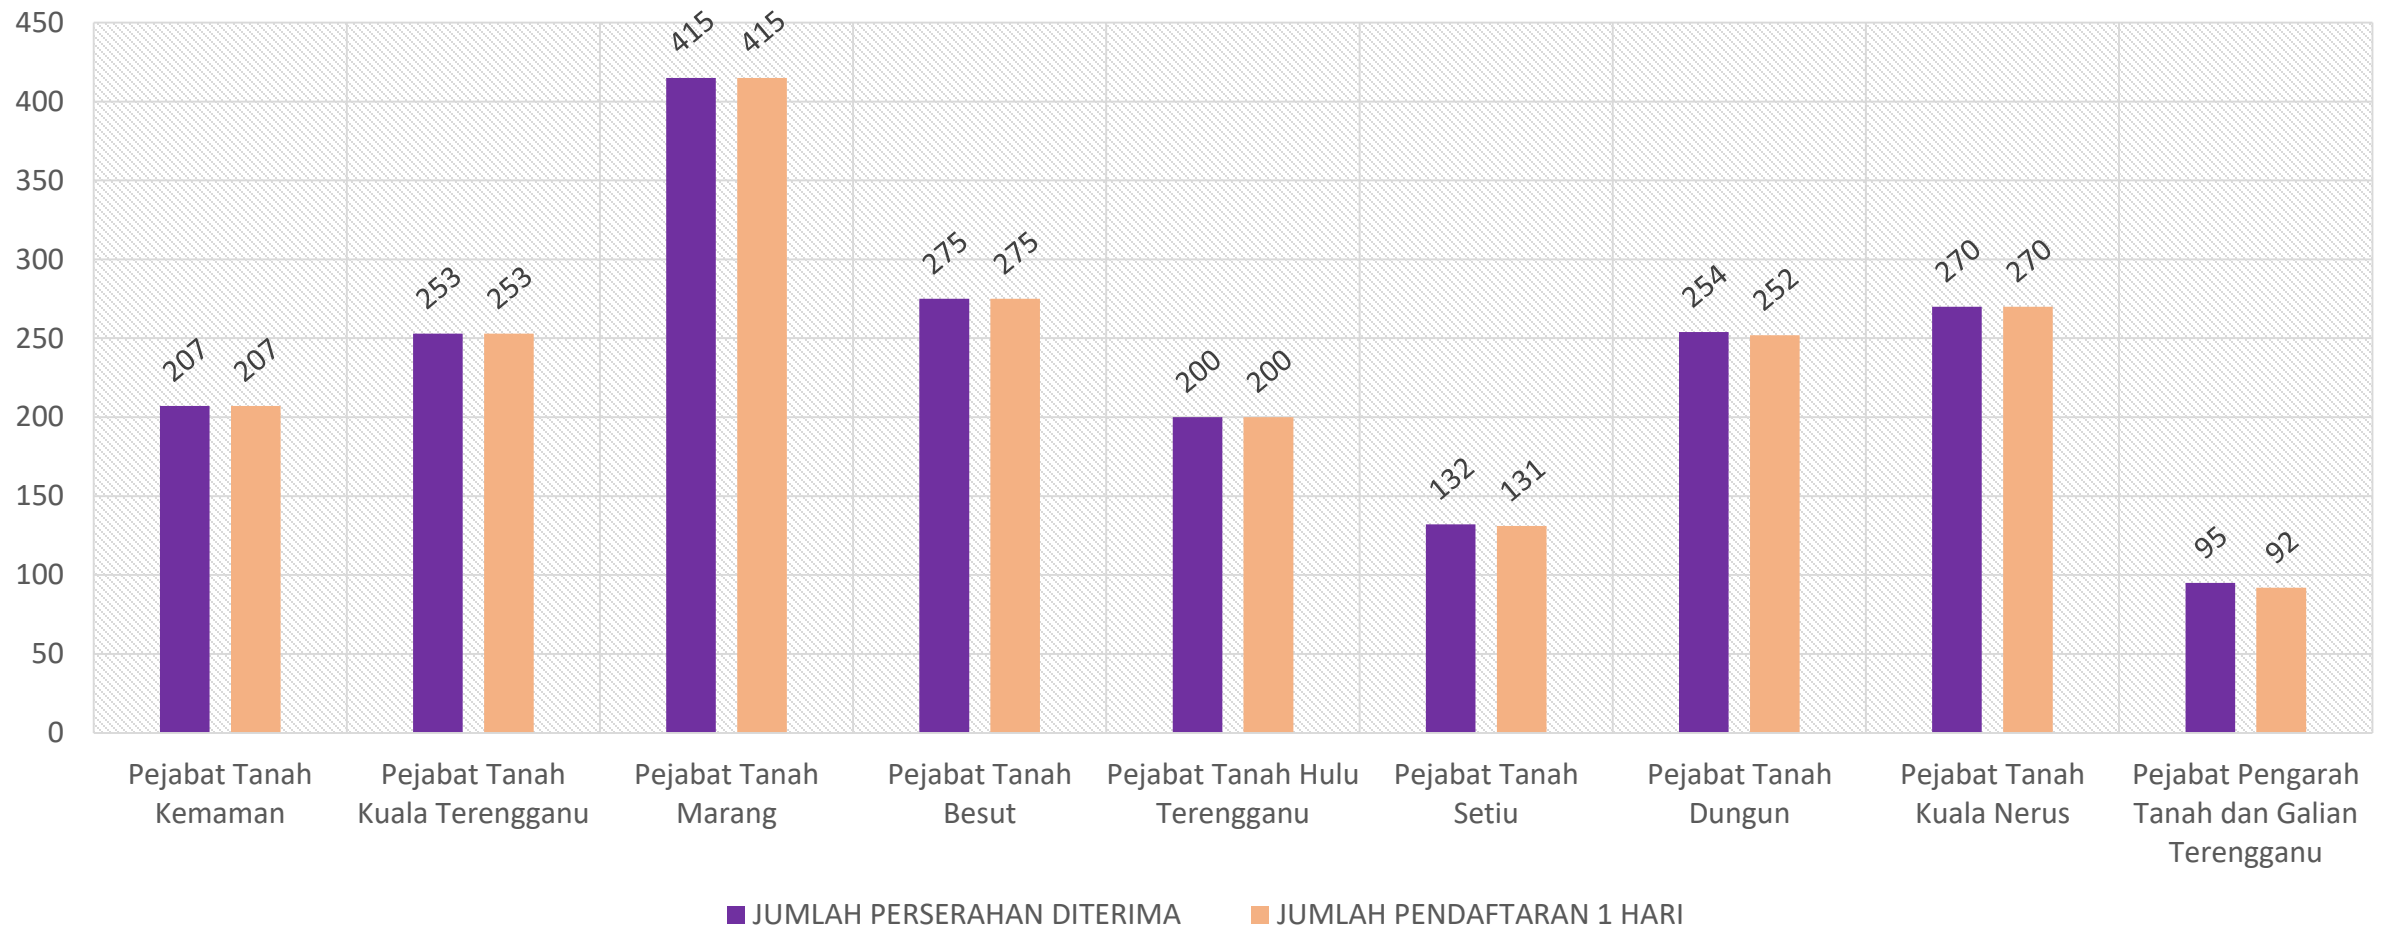

PRESTASI PENDAFTARAN PINDAHMILIK TANAH (PMT) 1 HARI UNTUK TANAH (LANDED) OKTOBER 2019 NEGERI TERENGGANU

Perserahan OKTOBER 2019 :

Terima = 2,101

Daftar 1 Hari = 2,095

Peratus Daftar 1 Hari = 99.71 %