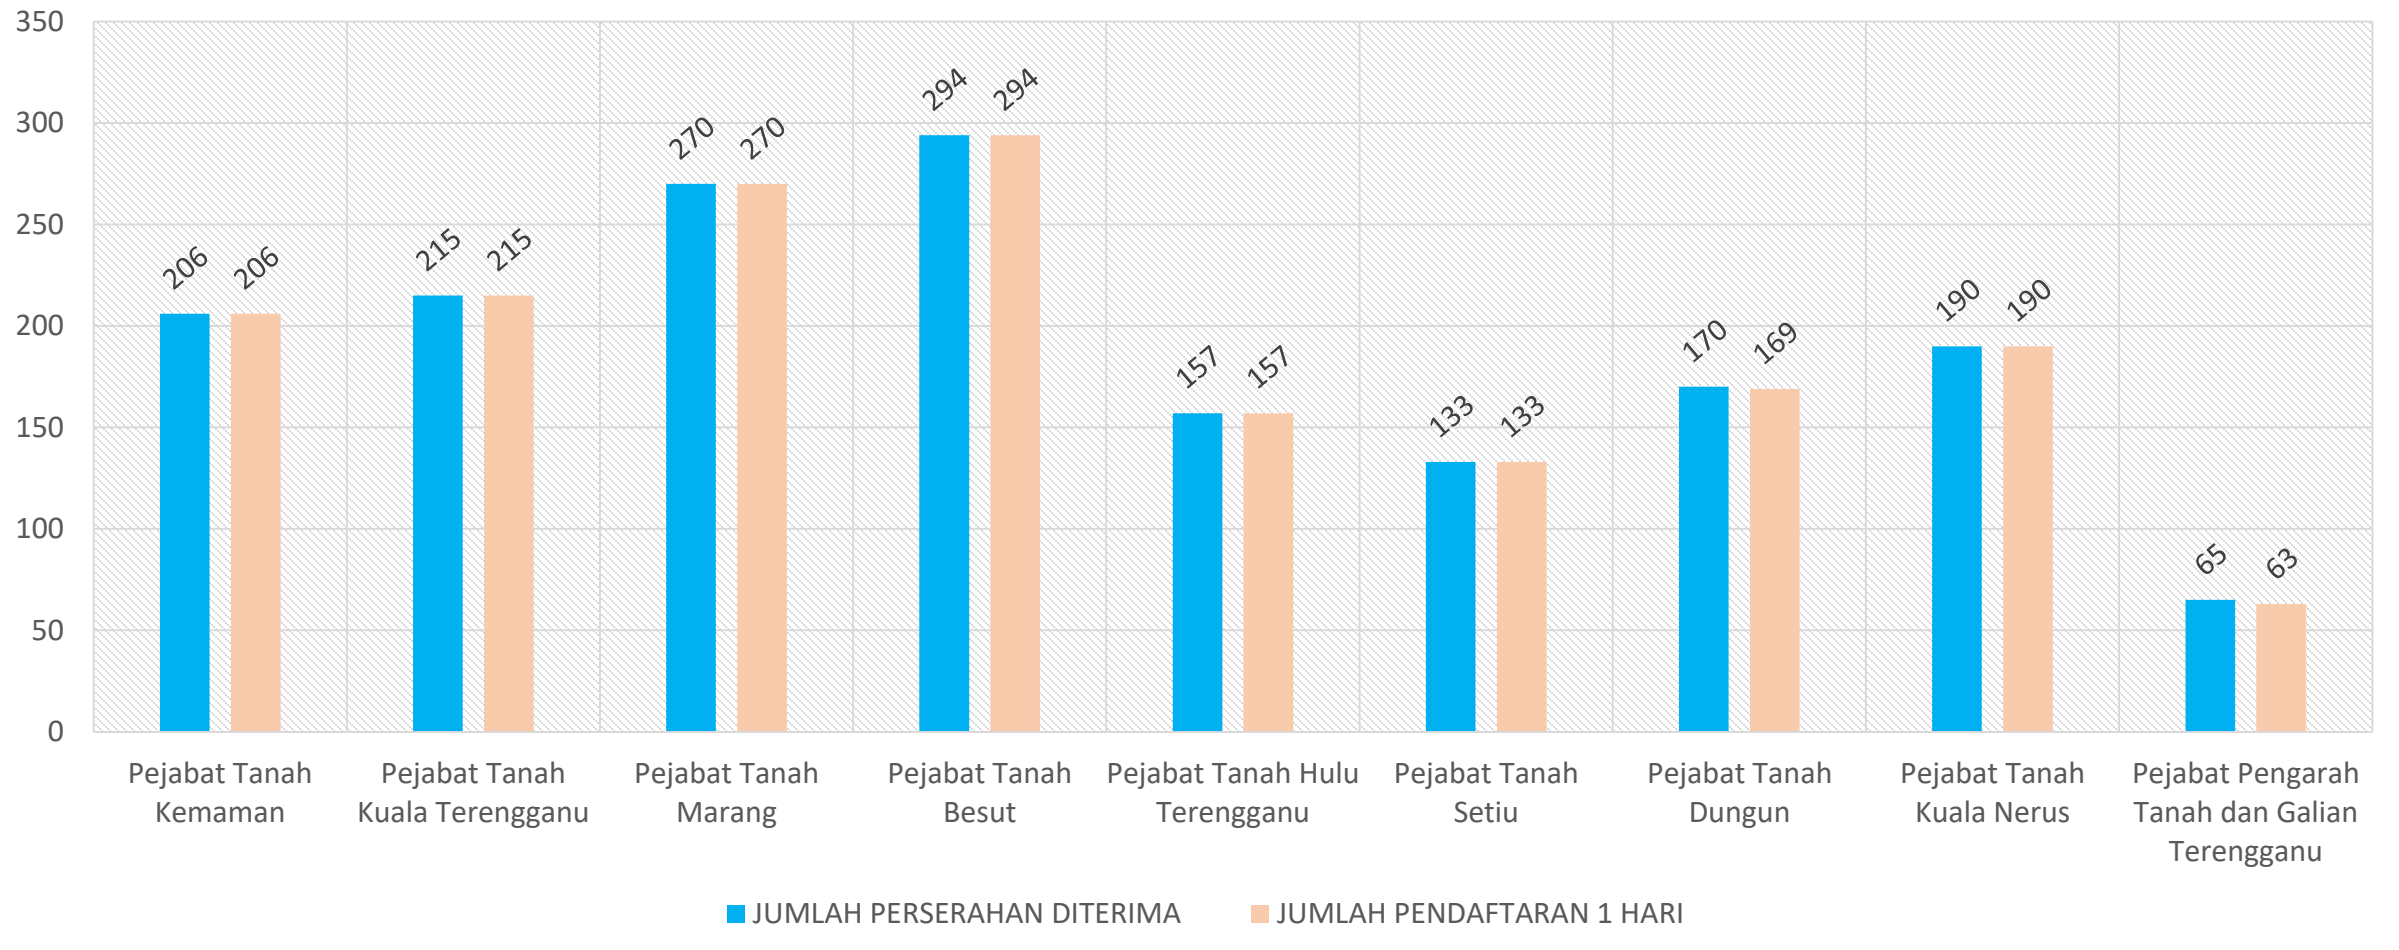

### Perserahan OGOS 2019 :

Terima = 1,741

Daftar 1 Hari = 1,741

Peratus Daftar 1 Hari = 100 %

## PRESTASI PENDAFTARAN PINDAHMILIK TANAH (PMT) 1 HARI UNTUK TANAH (LANDED) SEPTEMBER 2019 NEGERI TERENGGANU