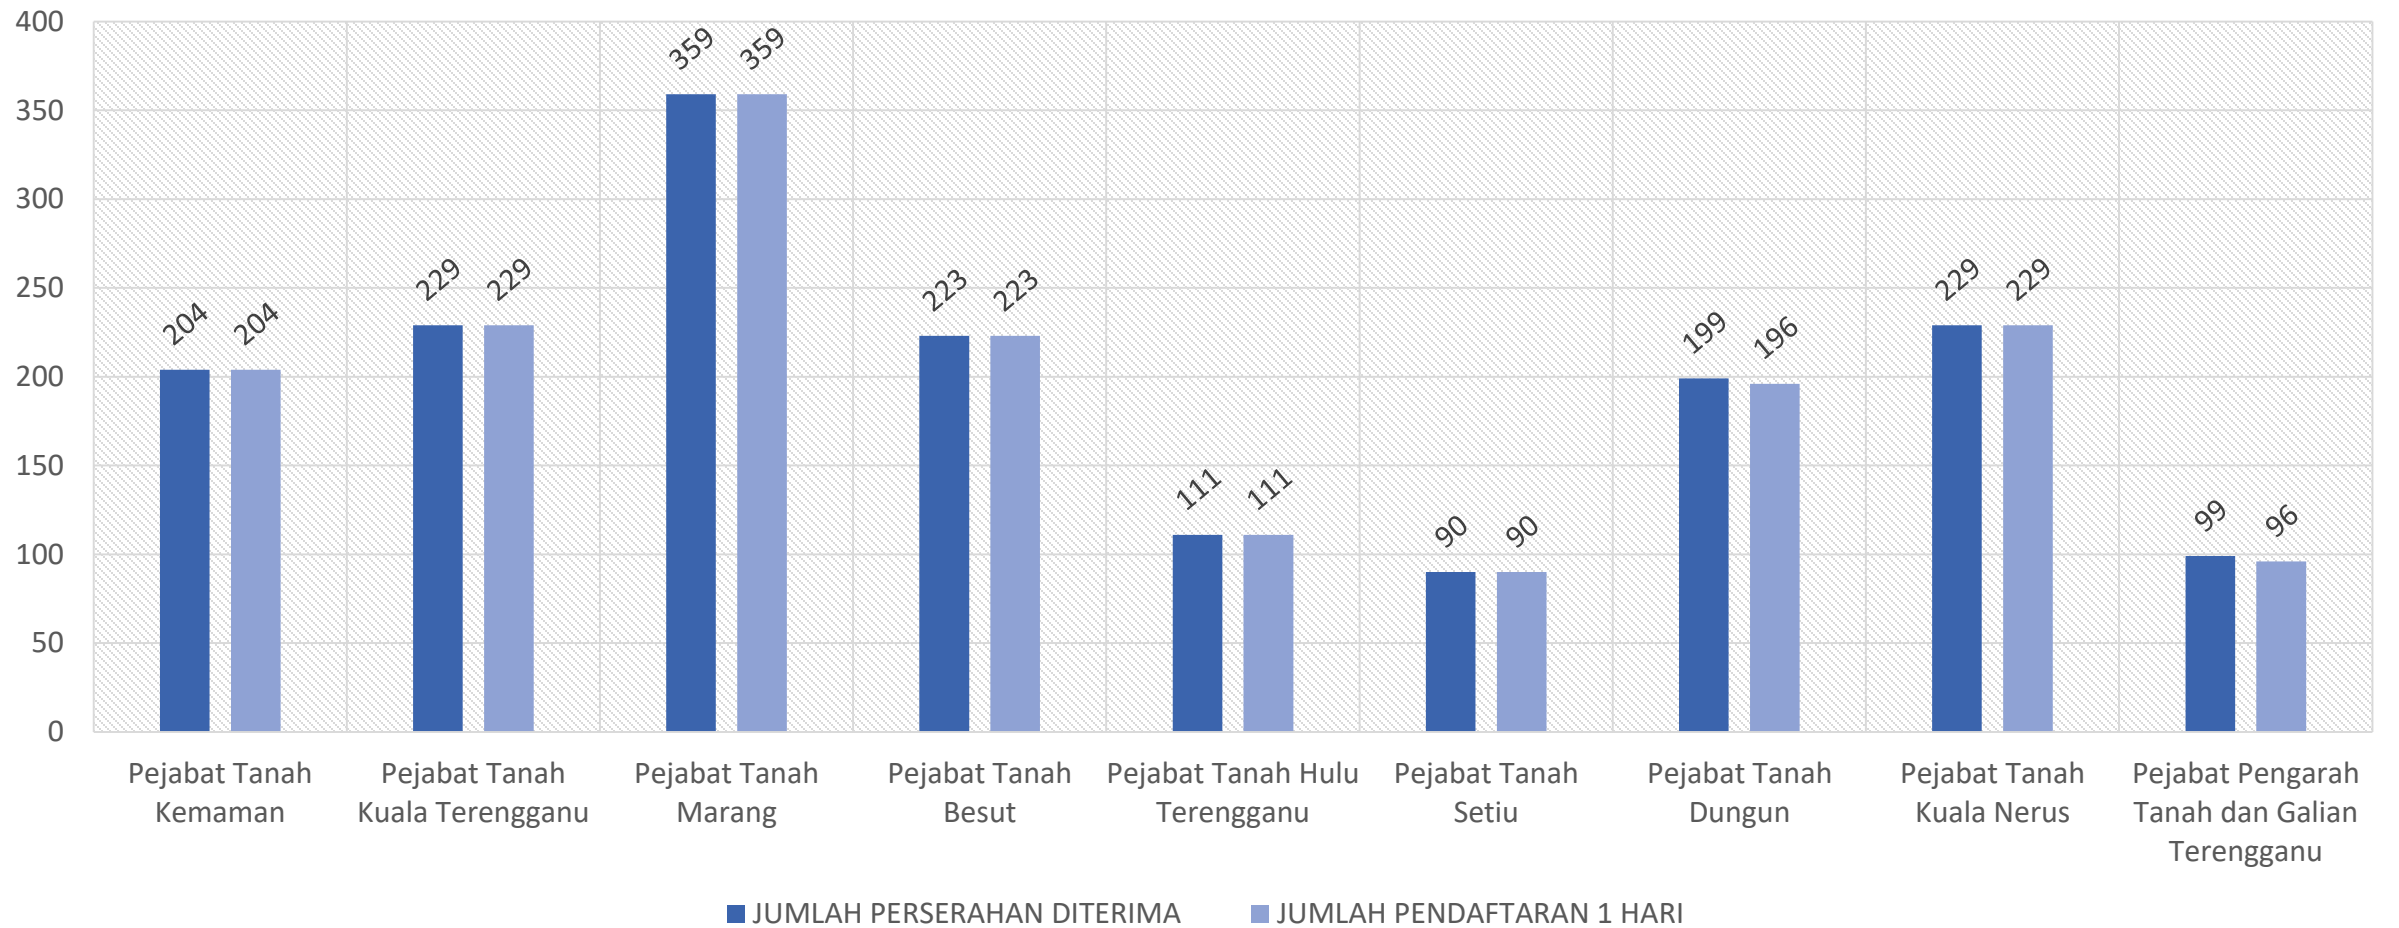

PRESTASI PENDAFTARAN PINDAHMILIK TANAH (PMT) 1 HARI UNTUK TANAH (LANDED) NOVEMBER 2019 NEGERI TERENGGANU

Perserahan NOVEMBER 2019 :

Terima = 1,743

Daftar 1 Hari = 1,737

Peratus Daftar 1 Hari = 99.66 %