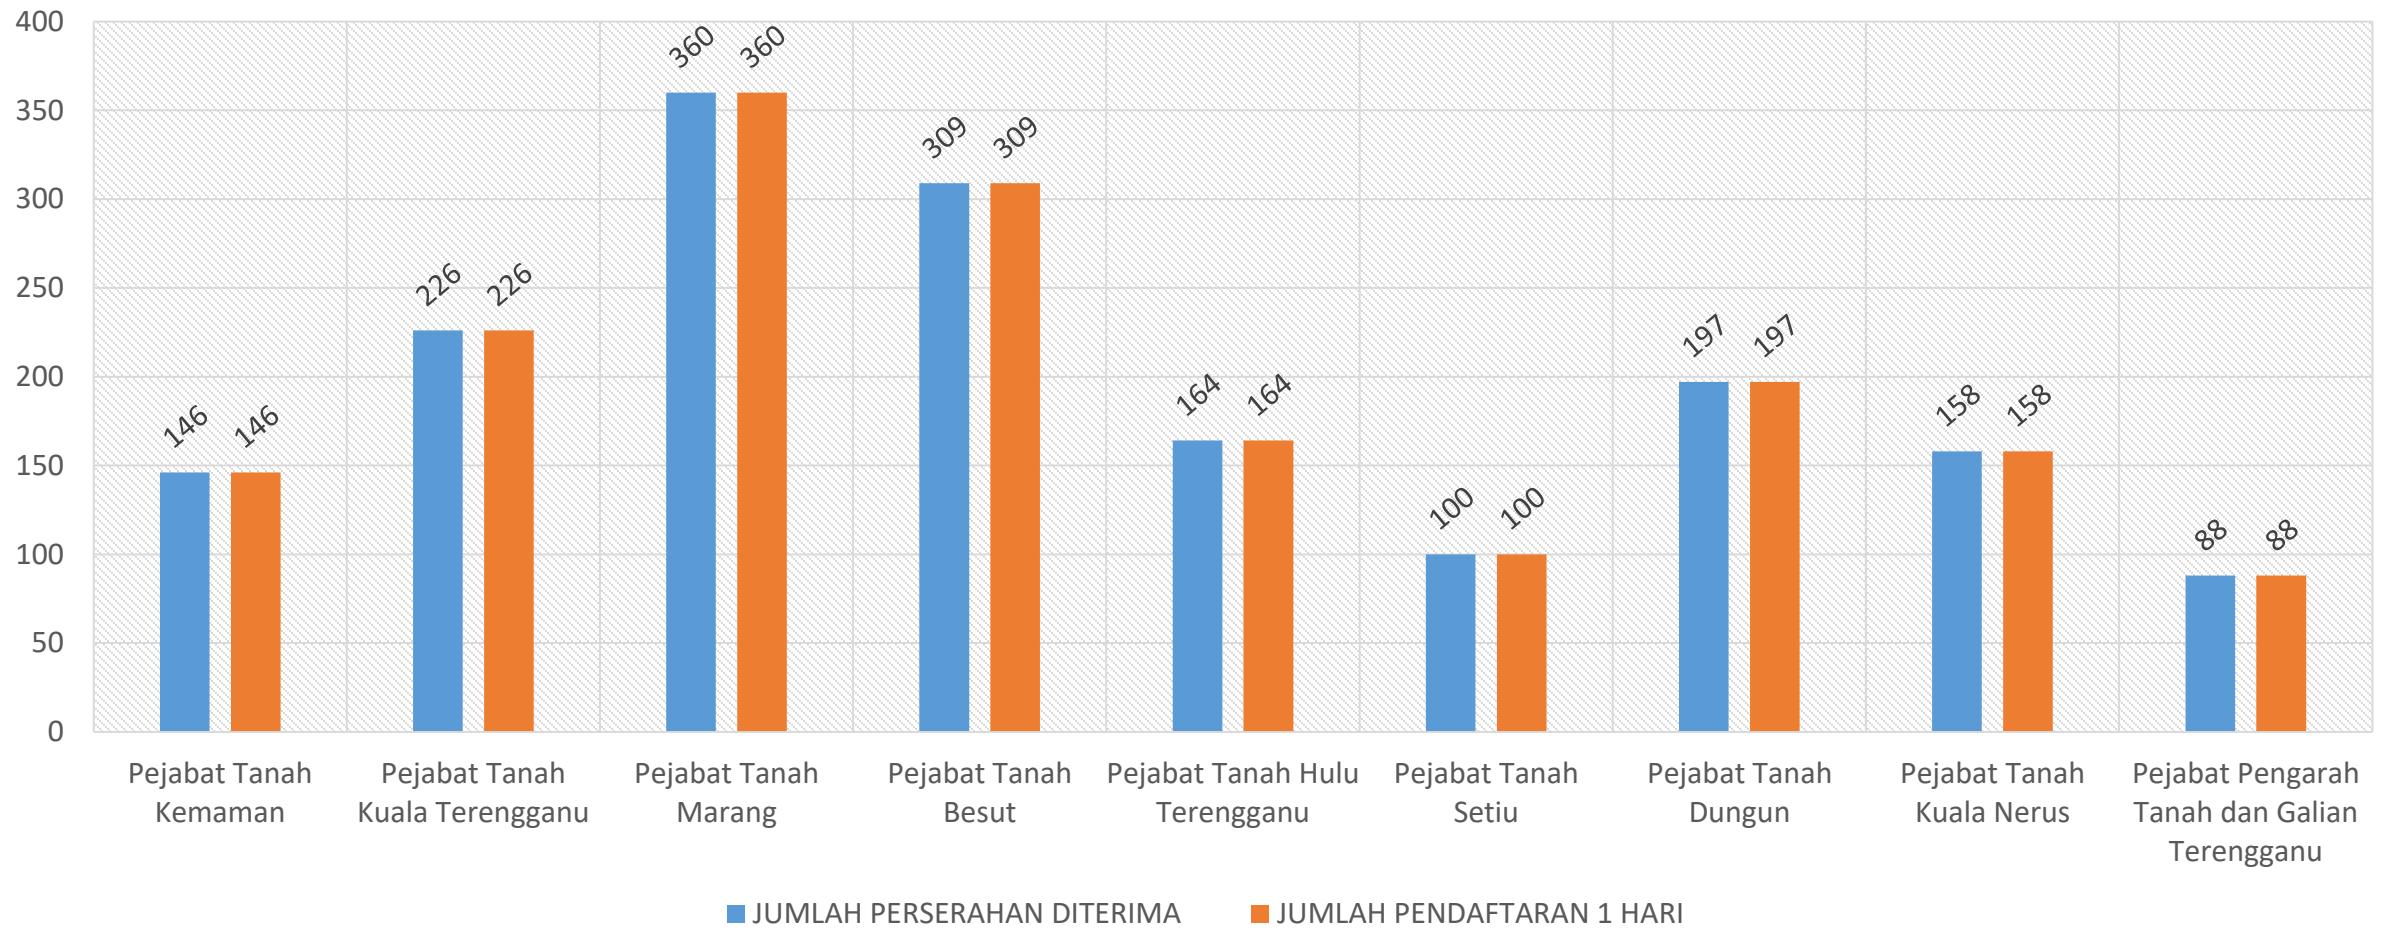

## PRESTASI PENDAFTARAN PINDAHMILIK TANAH (PMT) 1 HARI UNTUK TANAH (LANDED) JANUARI 2019 NEGERI TERENGGANU

### Perserahan JANUARI 2019 :

Terima = 1,748

Daftar 1 Hari = 1,748

Peratus Daftar 1 Hari = 100 %