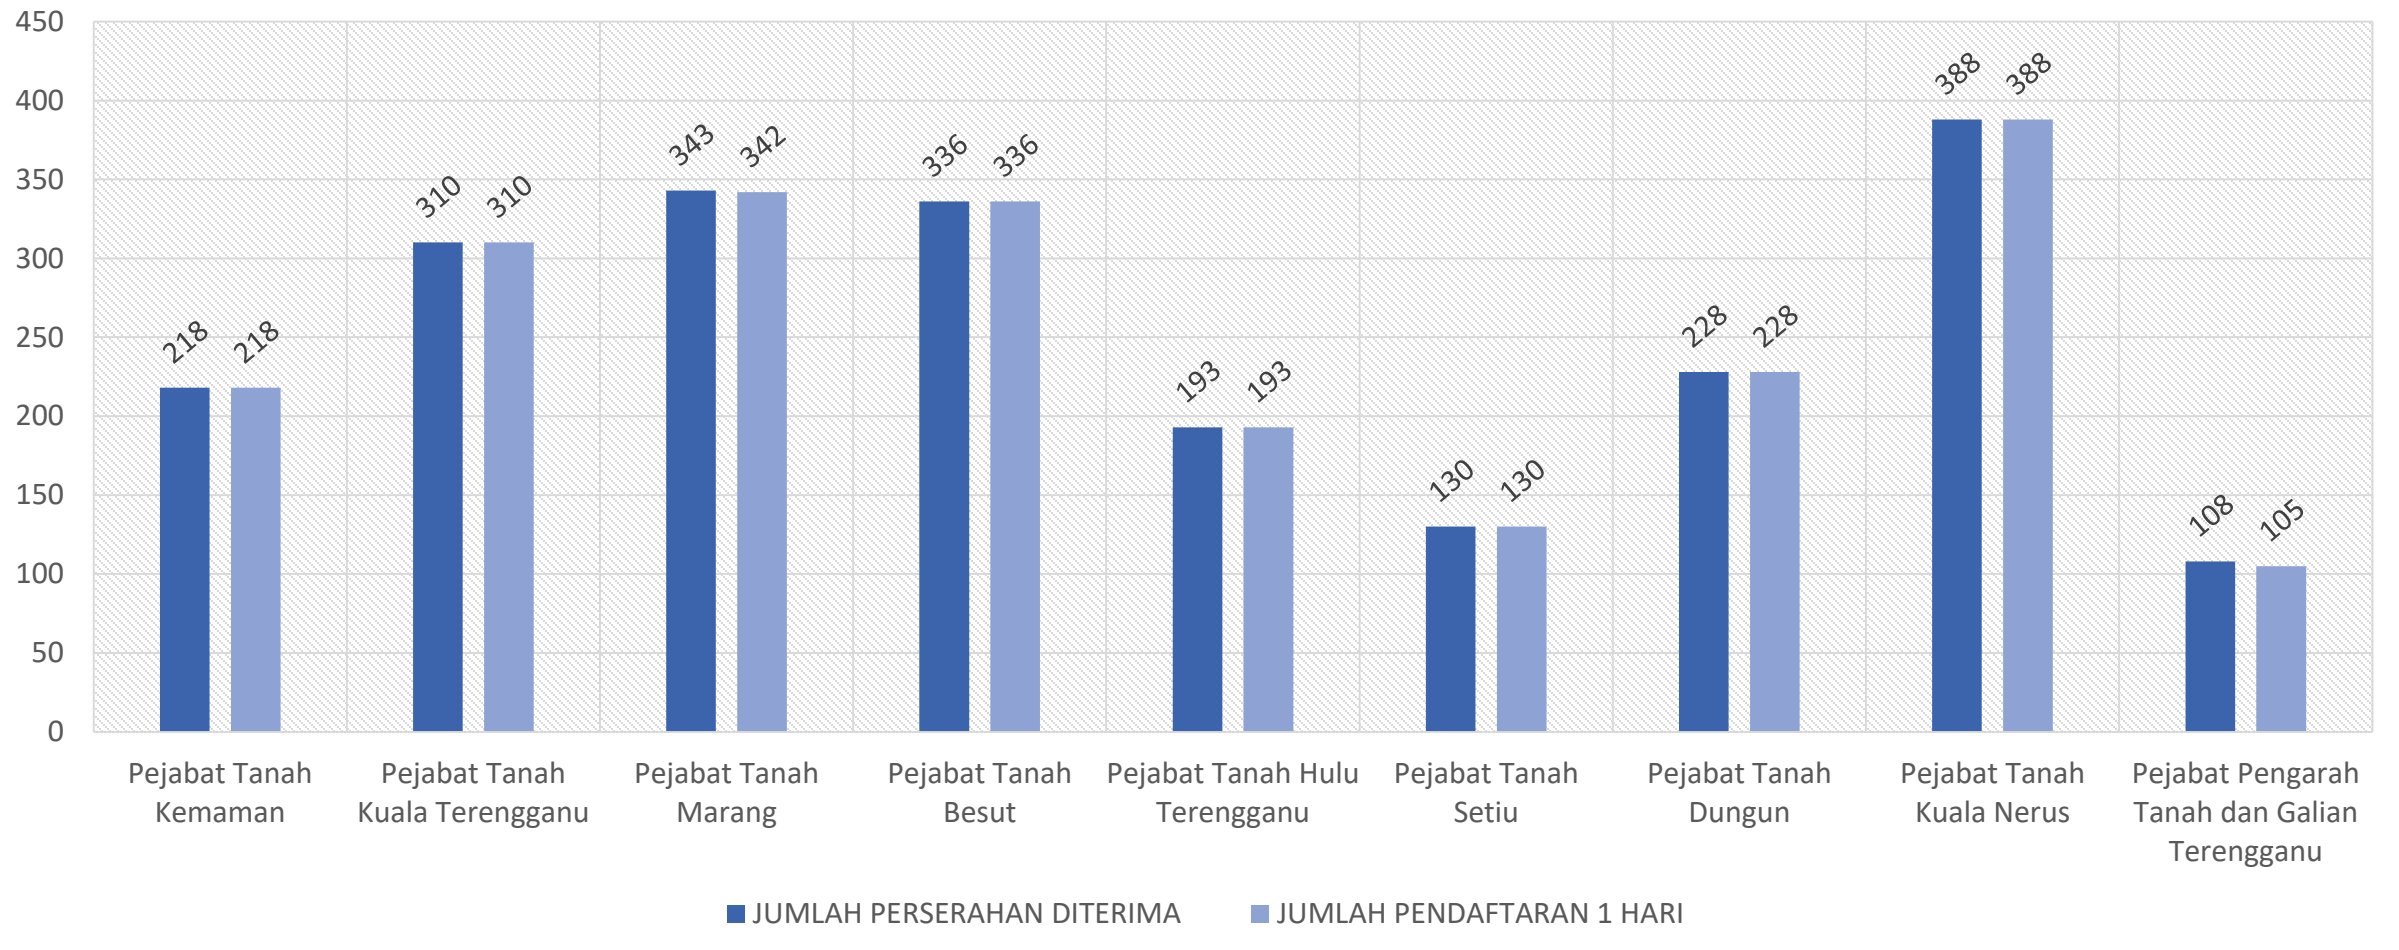

PRESTASI PENDAFTARAN PINDAHMILIK TANAH (PMT) 1 HARI UNTUK TANAH (LANDED) NOVEMBER 2020 NEGERI TERENGGANU

Perserahan NOVEMBER 2020 :

Terima = 2,254

Daftar 1 Hari = 2,250

Peratus Daftar 1 Hari = 99.82 %