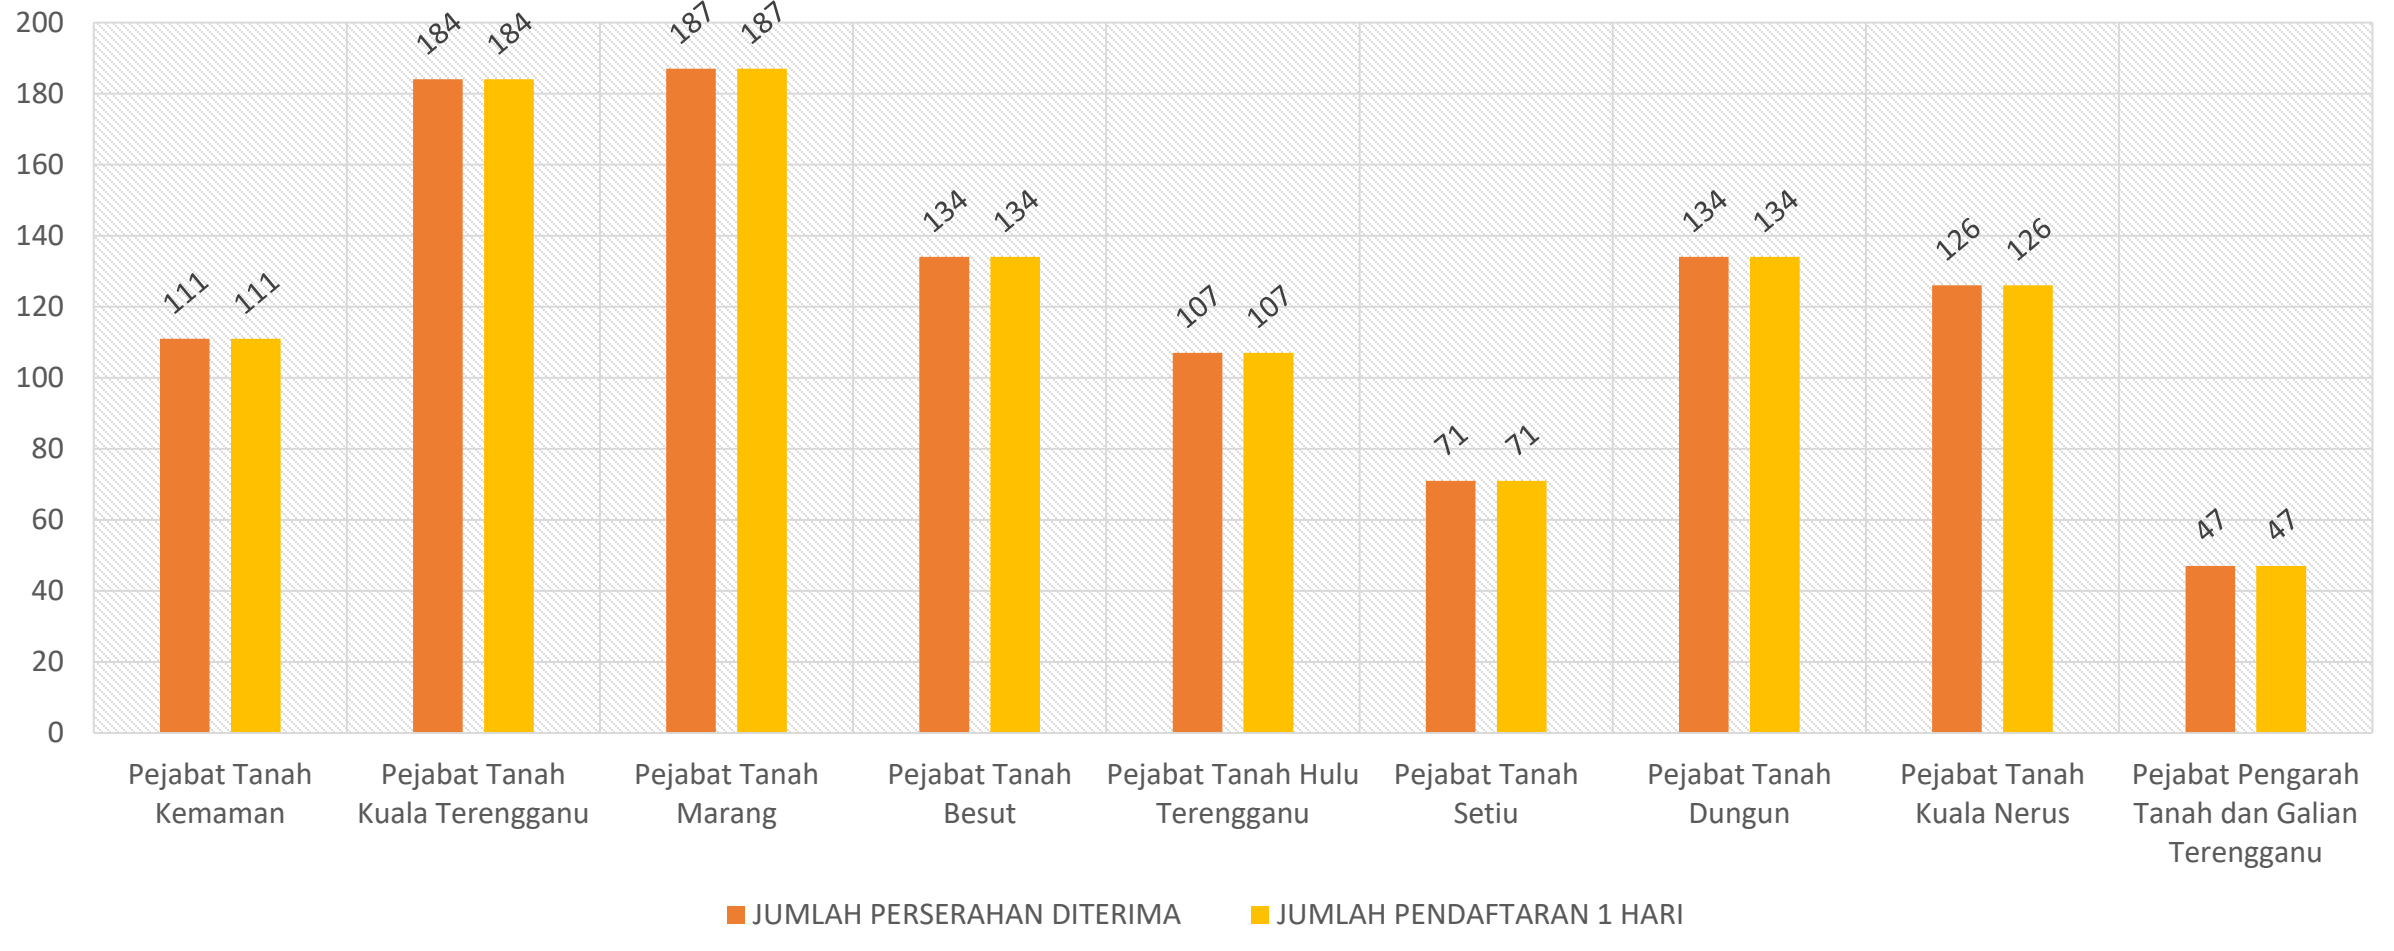

PRESTASI PENDAFTARAN PINDAHMILIK TANAH (PMT) 1 HARI UNTUK TANAH (LANDED) JANUARI 2020 NEGERI TERENGGANU

Perserahan JANUARI 2020 :

Terima = 1,880

Daftar 1 Hari = 1,880

Peratus Daftar 1 Hari = 100 %

PRESTASI PENDAFTARAN PINDAHMILIK TANAH (PMT) 1 HARI UNTUK TANAH (LANDED) FEBRUARI 2020 NEGERI TERENGGANU

Perserahan FEBRUARI 2020 :

Terima = 1,933

Daftar 1 Hari = 1,933

Peratus Daftar 1 Hari = 100 %

PRESTASI PENDAFTARAN PINDAHMILIK TANAH (PMT) 1 HARI UNTUK TANAH (LANDED) MAC 2020 NEGERI TERENGGANU

Perserahan MAC 2020 :

Terima = 1,101

Daftar 1 Hari = 1,101

Peratus Daftar 1 Hari = 100 %

PRESTASI PENDAFTARAN PINDAHMILIK TANAH (PMT) 1 HARI UNTUK TANAH (LANDED) MEI 2020 NEGERI TERENGGANU

Perserahan MEI 2020 :

Terima = 1,088

Daftar 1 Hari = 1,088

Peratus Daftar 1 Hari = 100 %

PRESTASI PENDAFTARAN PINDAHMILIK TANAH (PMT) 1 HARI UNTUK TANAH (LANDED) JUN 2020 NEGERI TERENGGANU

Perserahan JUN 2020 :

Terima = 1,975

Daftar 1 Hari = 1,968

Peratus Daftar 1 Hari = 99.65 %