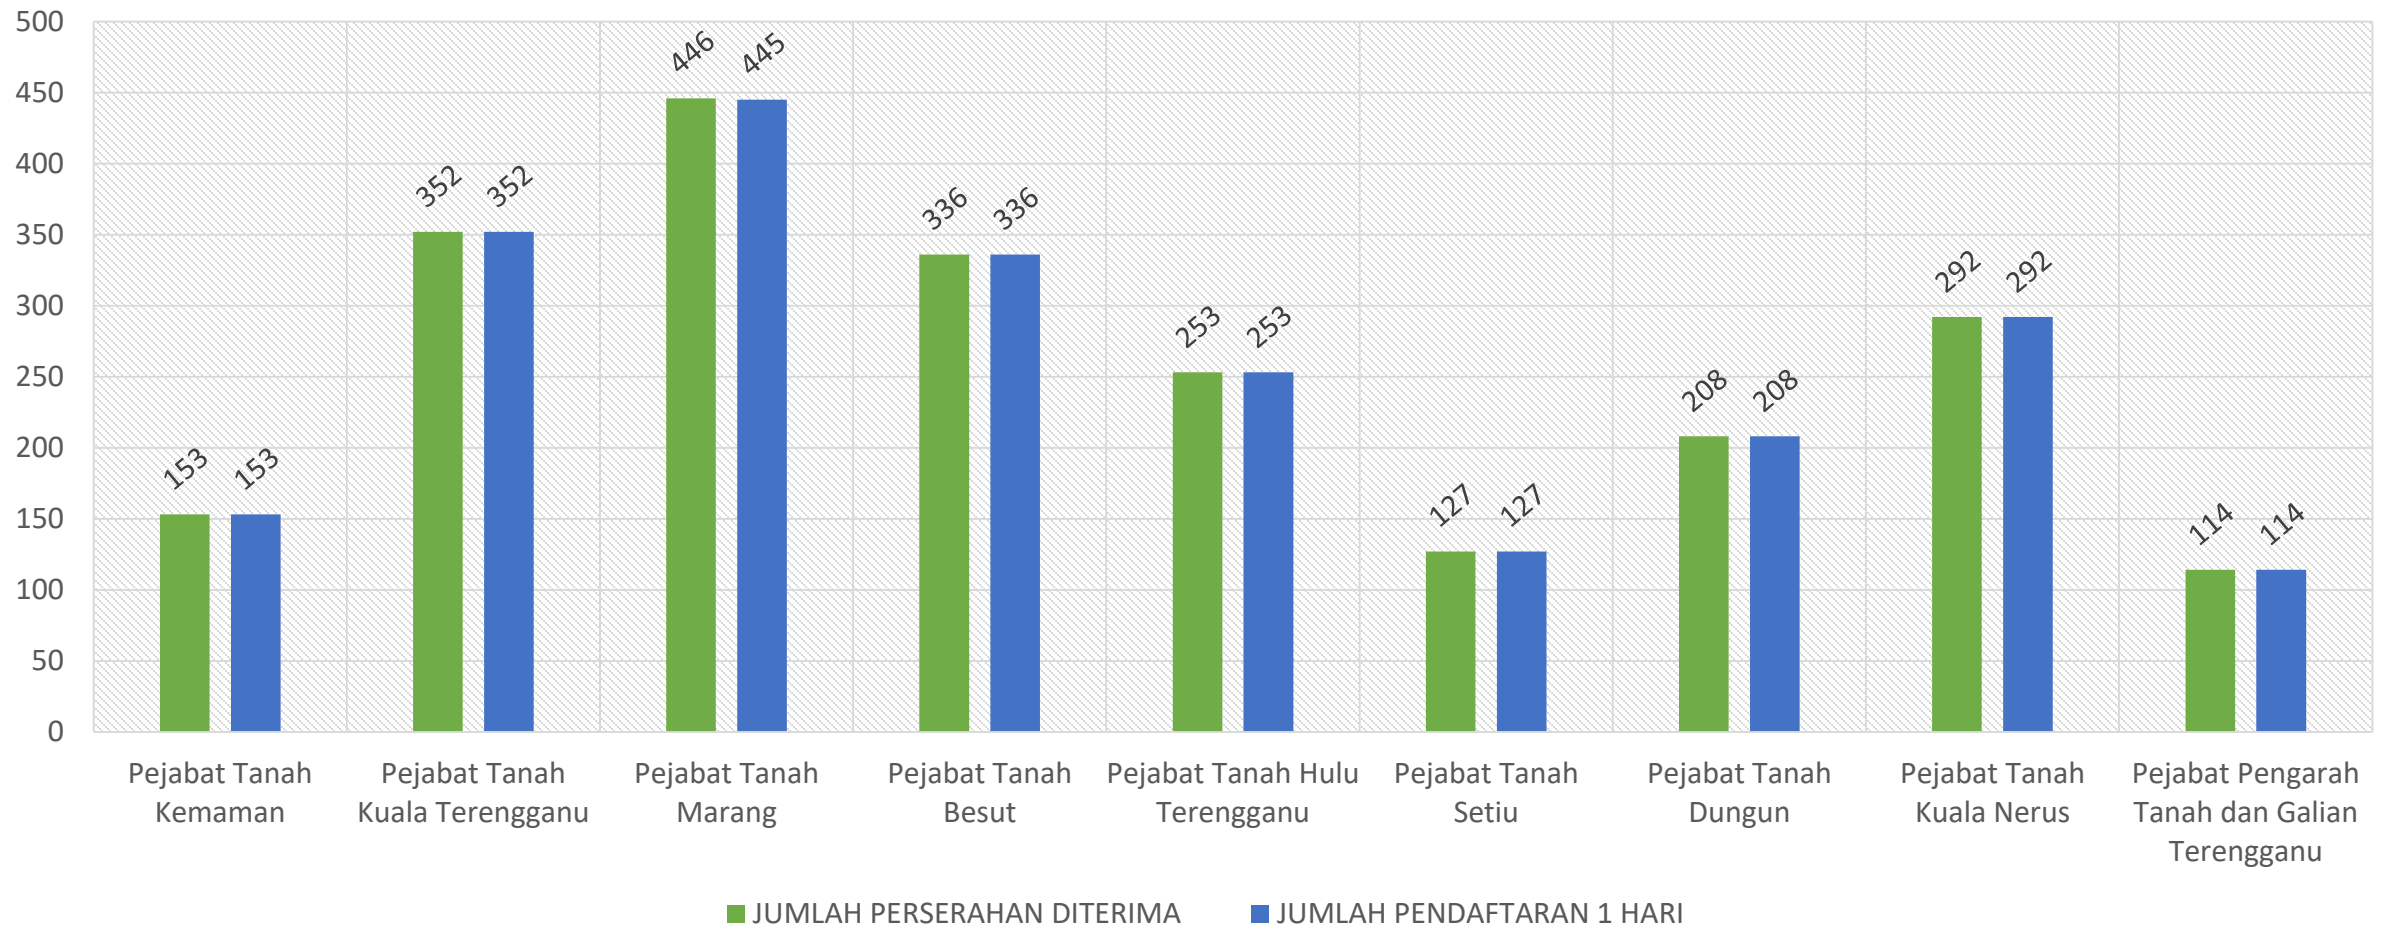

Terima = 2,515

Daftar 1 Hari = 2,497

Peratus Daftar 1 Hari = 99.28 %

PRESTASI PENDAFTARAN PINDAHMILIK TANAH (PMT) 1 HARI UNTUK TANAH (LANDED) OKTOBER 2020 NEGERI TERENGGANU

Perserahan OKTOBER 2020 :

Terima = 2,225

Daftar 1 Hari = 2,221

Peratus Daftar 1 Hari = 99.82 %

PRESTASI PENDAFTARAN PINDAHMILIK TANAH (PMT) 1 HARI UNTUK TANAH (LANDED) NOVEMBER 2020 NEGERI TERENGGANU

Perserahan NOVEMBER 2020 :

Terima = 2,254

Daftar 1 Hari = 2,250

Peratus Daftar 1 Hari = 99.82 %

PRESTASI PENDAFTARAN PINDAHMILIK TANAH (PMT) 1 HARI UNTUK TANAH (LANDED) DISEMBER 2020 NEGERI TERENGGANU

Perserahan DISEMBER 2020 :

Terima = 2,281

Daftar 1 Hari = 2,280

Peratus Daftar 1 Hari = 99.96 %

PRESTASI PENDAFTARAN PINDAHMILIK TANAH (PMT) 1 HARI UNTUK TANAH (LANDED) DARI JANUARI – DISEMBER 2020 NEGERI TERENGGANU

Nota : Pencapaian April 2020 tiada kerana Perintah Kawalan Pergerakan (PKP)