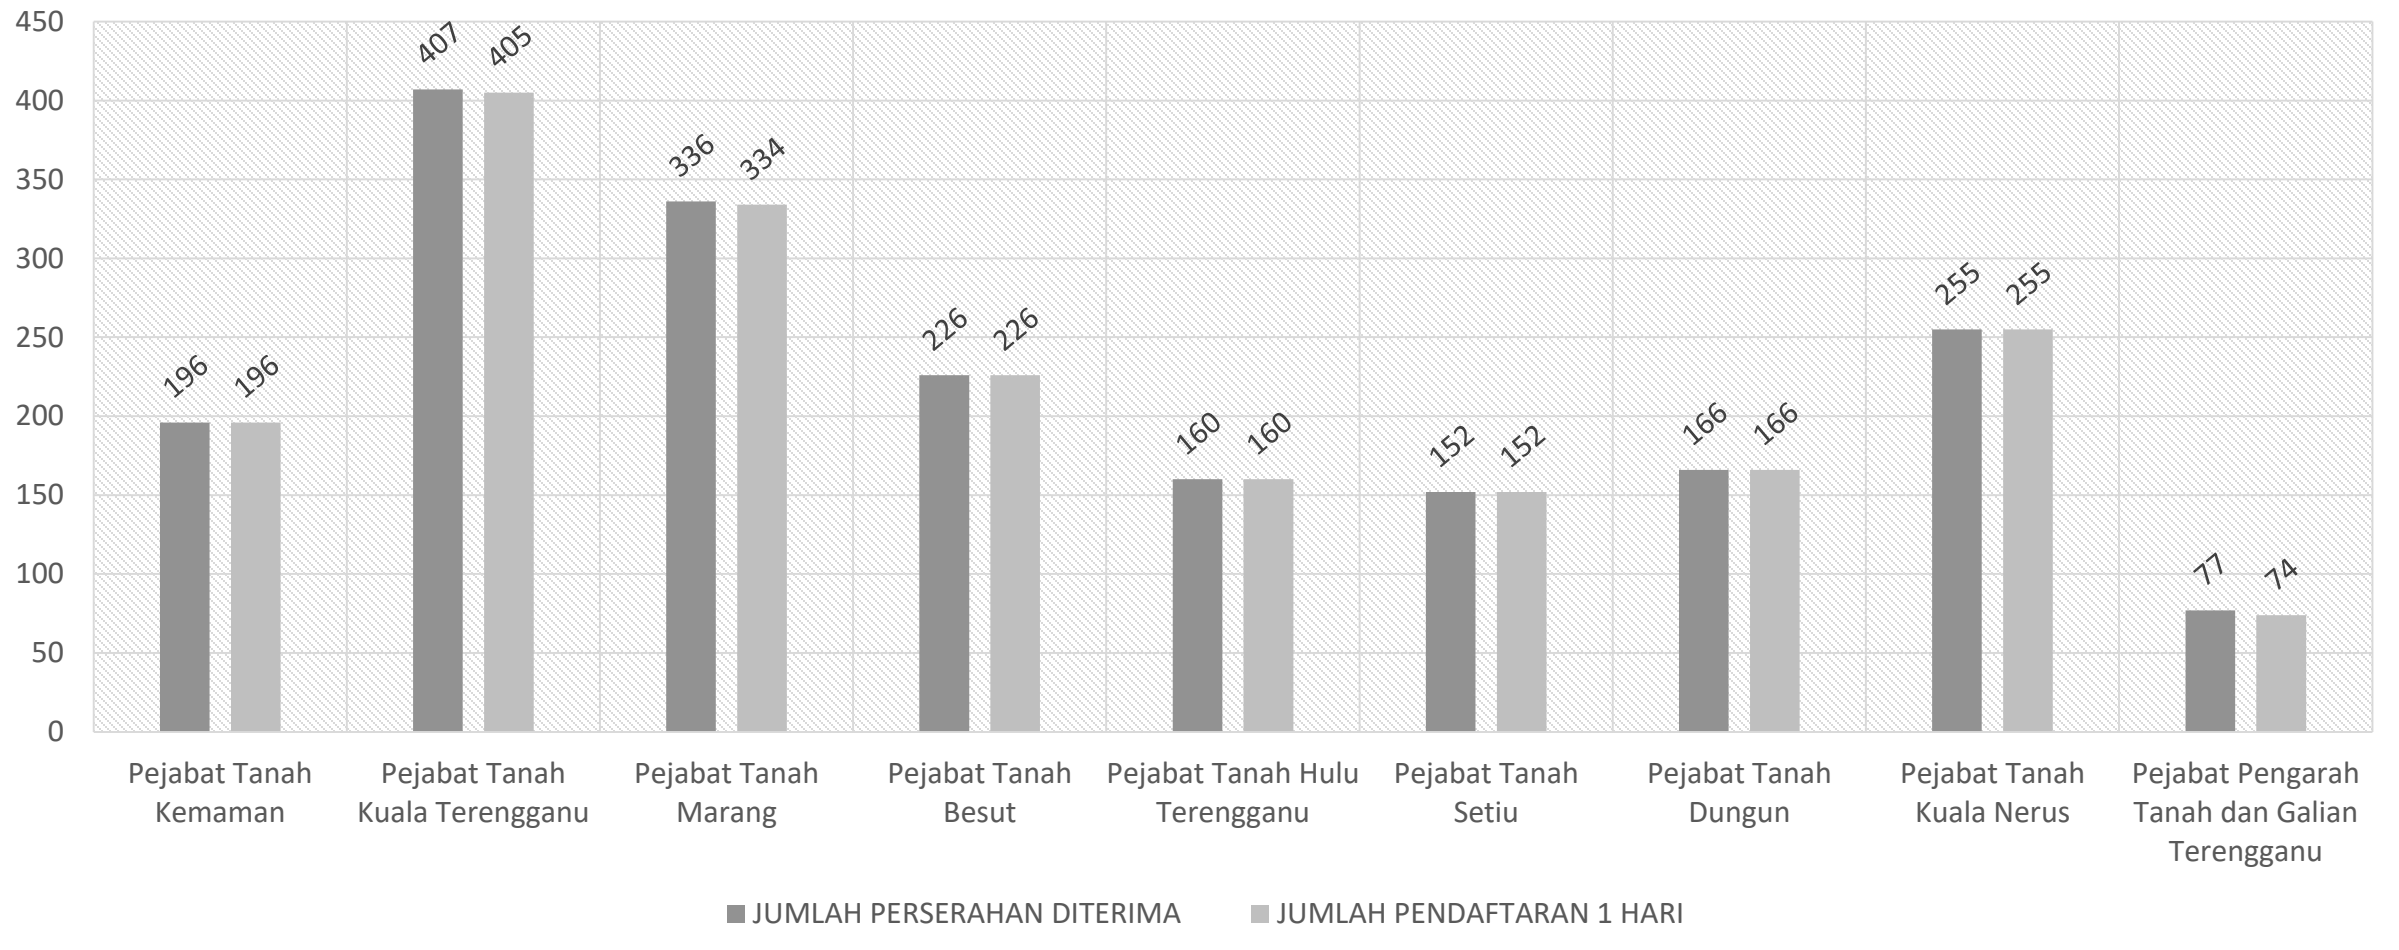

Perserahan FEBRUARI 2020 :

Terima = 1,933

Daftar 1 Hari = 1,933

Peratus Daftar 1 Hari = 100 %

PRESTASI PENDAFTARAN PINDAHMILIK TANAH (PMT) 1 HARI UNTUK TANAH (LANDED) MAC 2020 NEGERI TERENGGANU

Perserahan MAC 2020 :

Terima = 1,101

Daftar 1 Hari = 1,101

Peratus Daftar 1 Hari = 100 %

PRESTASI PENDAFTARAN PINDAHMILIK TANAH (PMT) 1 HARI UNTUK TANAH (LANDED) MEI 2020 NEGERI TERENGGANU

Perserahan MEI 2020 :

Terima = 1,088

Daftar 1 Hari = 1,088

Peratus Daftar 1 Hari = 100 %

PRESTASI PENDAFTARAN PINDAHMILIK TANAH (PMT) 1 HARI UNTUK TANAH (LANDED) JUN 2020 NEGERI TERENGGANU

Perserahan JUN 2020 :

Terima = 1,975

Daftar 1 Hari = 1,968

Peratus Daftar 1 Hari = 99.65 %

PRESTASI PENDAFTARAN PINDAHMILIK TANAH (PMT) 1 HARI UNTUK TANAH (LANDED) JULAI 2020 NEGERI TERENGGANU

Perserahan JULAI 2020 :

Terima = 2,371

Daftar 1 Hari = 2,370

Peratus Daftar 1 Hari = 99.96 %

PRESTASI PENDAFTARAN PINDAHMILIK TANAH (PMT) 1 HARI UNTUK TANAH (LANDED) OGOS 2020 NEGERI TERENGGANU