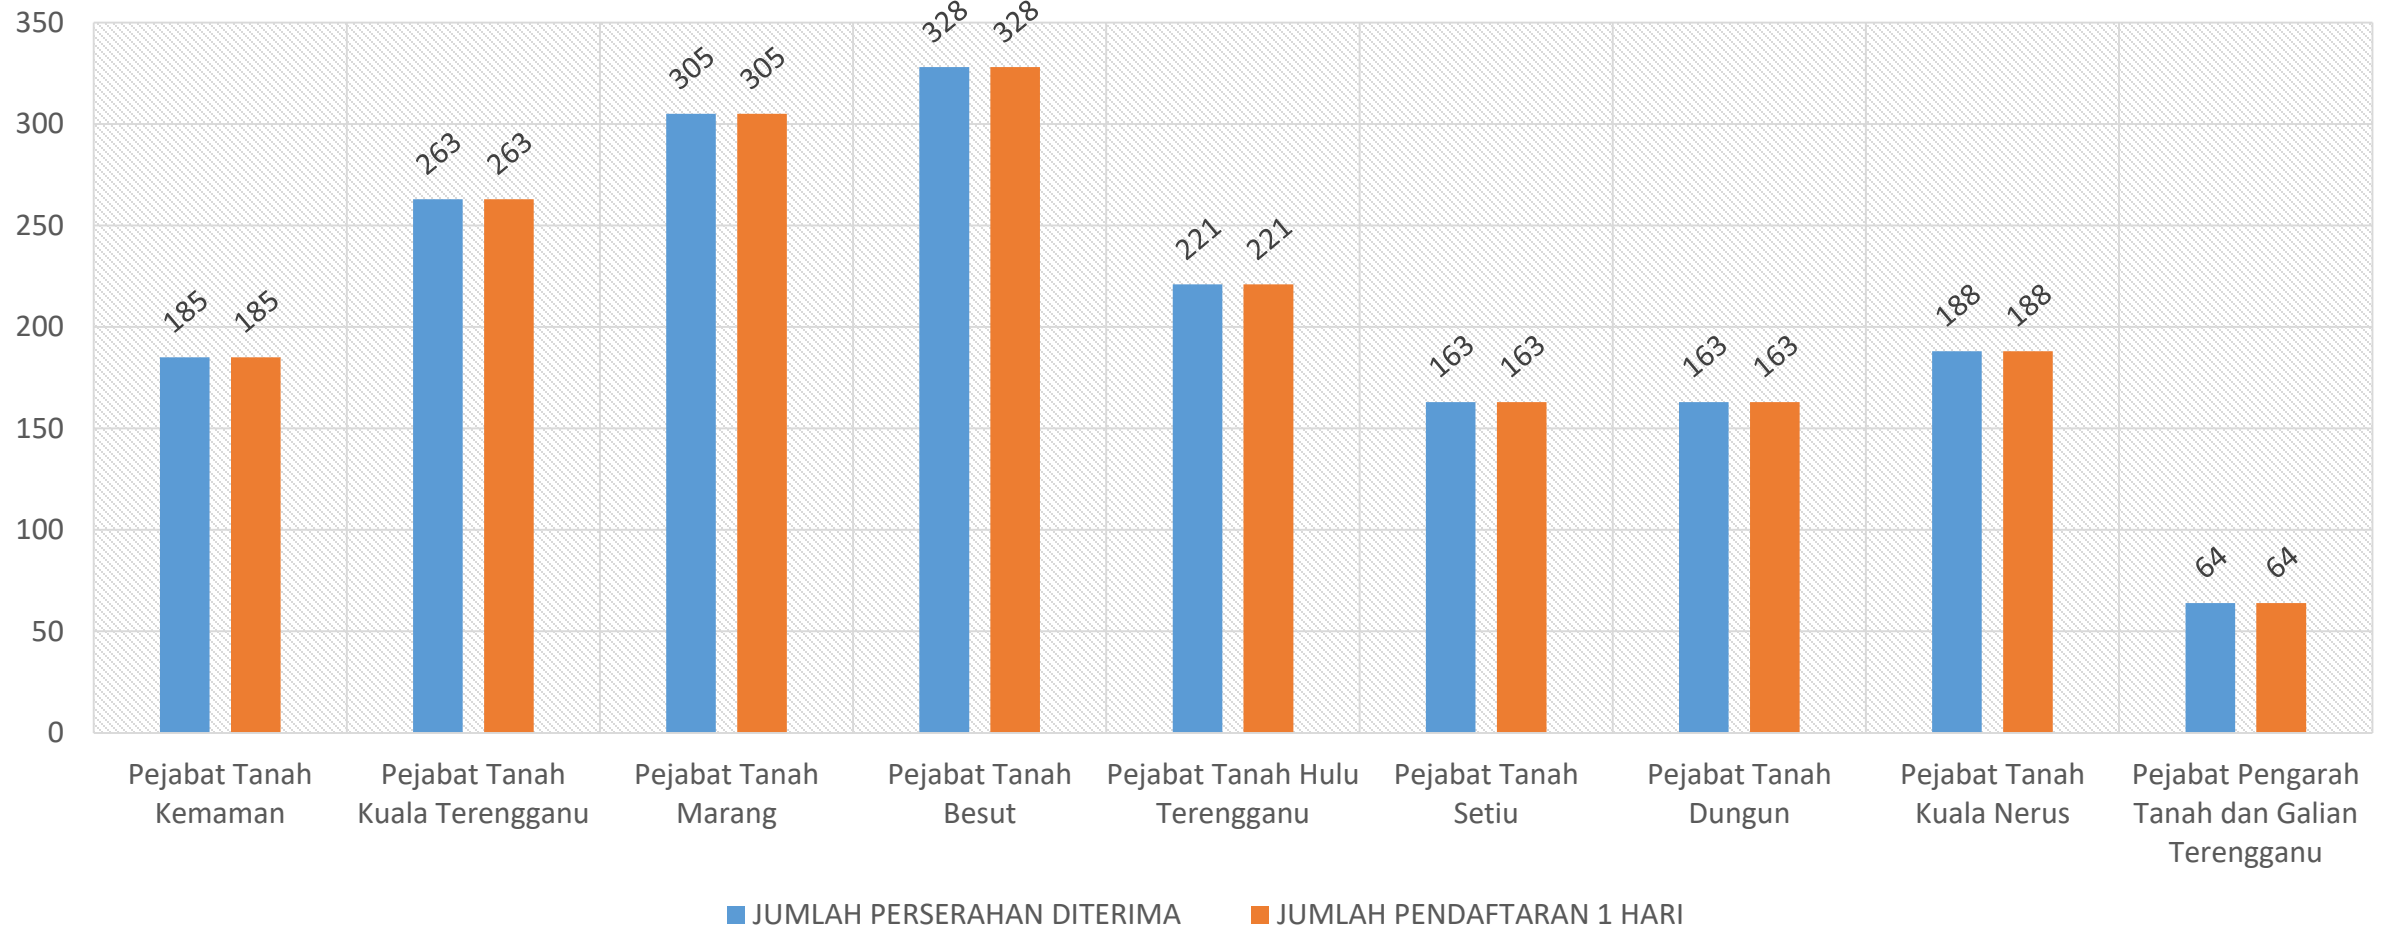

PRESTASI PENDAFTARAN PINDAHMILIK TANAH (PMT) 1 HARI UNTUK TANAH (LANDED) JANUARI 2020 NEGERI TERENGGANU

Perserahan JANUARI 2020 :

Terima = 1,880

Daftar 1 Hari = 1,880

Peratus Daftar 1 Hari = 100 %

PRESTASI PENDAFTARAN PINDAHMILIK TANAH (PMT) 1 HARI UNTUK TANAH (LANDED) FEBRUARI 2020 NEGERI TERENGGANU

Perserahan FEBRUARI 2020 :

Terima = 1,933

Daftar 1 Hari = 1,933

Peratus Daftar 1 Hari = 100 %

PRESTASI PENDAFTARAN PINDAHMILIK TANAH (PMT) 1 HARI UNTUK TANAH (LANDED) MAC 2020 NEGERI TERENGGANU

Perserahan MAC 2020 :

Terima = 1,101

Daftar 1 Hari = 1,101

Peratus Daftar 1 Hari = 100 %

PRESTASI PENDAFTARAN PINDAHMILIK TANAH (PMT) 1 HARI UNTUK TANAH (LANDED) MEI 2020 NEGERI TERENGGANU

Perserahan MEI 2020 :

Terima = 1,088

Daftar 1 Hari = 1,088

Peratus Daftar 1 Hari = 100 %

PRESTASI PENDAFTARAN PINDAHMILIK TANAH (PMT) 1 HARI UNTUK TANAH (LANDED) JUN 2020 NEGERI TERENGGANU

Perserahan JUN 2020 :

Terima = 1,975

Daftar 1 Hari = 1,968

Peratus Daftar 1 Hari = 99.65 %