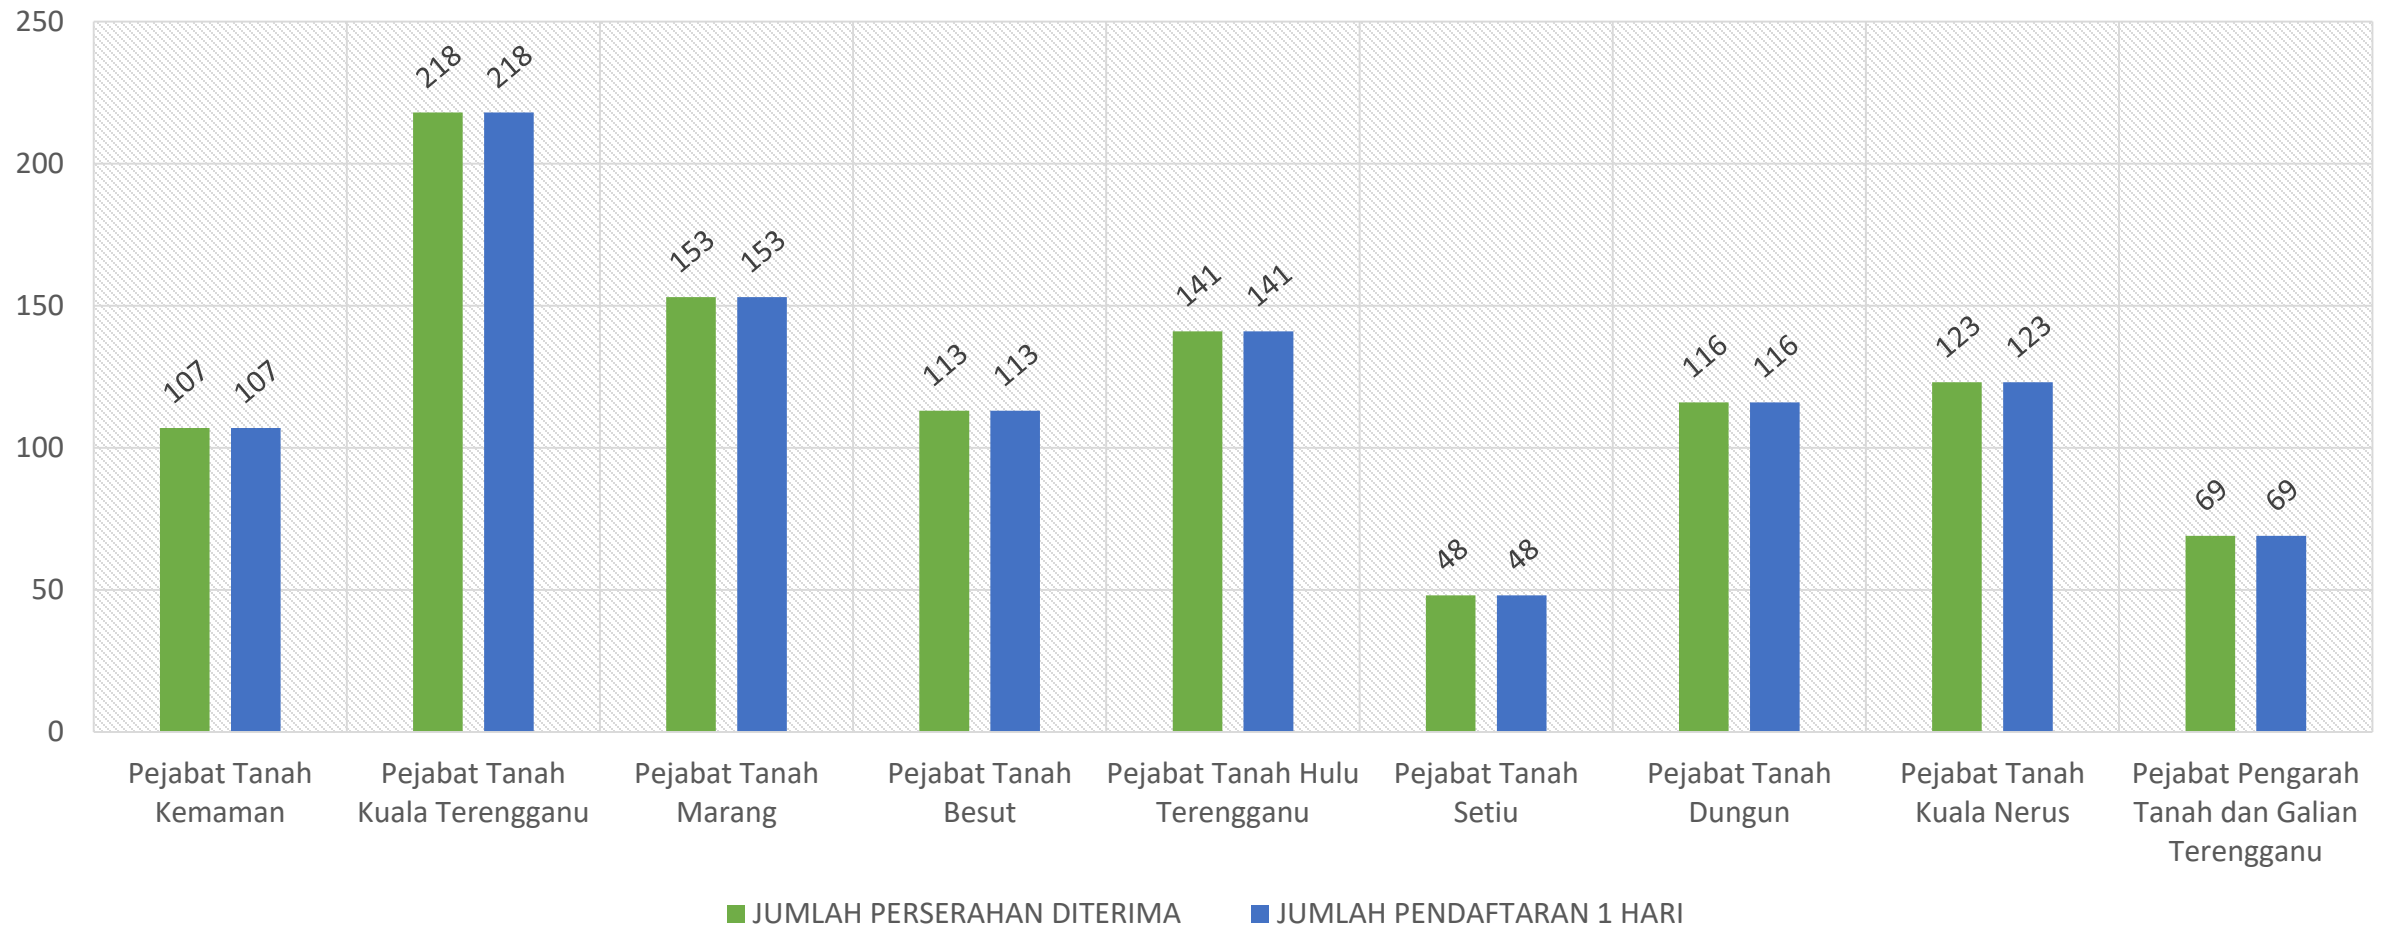

PRESTASI PENDAFTARAN PINDAHMILIK TANAH (PMT) 1 HARI UNTUK TANAH (LANDED) JANUARI 2020 NEGERI TERENGGANU

Perserahan JANUARI 2020 :

Terima = 1,880

Daftar 1 Hari = 1,880

Peratus Daftar 1 Hari = 100 %

PRESTASI PENDAFTARAN PINDAHMILIK TANAH (PMT) 1 HARI UNTUK TANAH (LANDED) FEBRUARI 2020 NEGERI TERENGGANU

Perserahan FEBRUARI 2020 :

Terima = 1,933

Daftar 1 Hari = 1,933

Peratus Daftar 1 Hari = 100 %

PRESTASI PENDAFTARAN PINDAHMILIK TANAH (PMT) 1 HARI UNTUK TANAH (LANDED) MAC 2020 NEGERI TERENGGANU

Perserahan MAC 2020 :

Terima = 1,101

Daftar 1 Hari = 1,101

Peratus Daftar 1 Hari = 100 %

PRESTASI PENDAFTARAN PINDAHMILIK TANAH (PMT) 1 HARI UNTUK TANAH (LANDED) MEI 2020 NEGERI TERENGGANU

Perserahan MEI 2020 :

Terima = 1,088

Daftar 1 Hari = 1,088

Peratus Daftar 1 Hari = 100 %

PRESTASI PENDAFTARAN PINDAHMILIK TANAH (PMT) 1 HARI UNTUK TANAH (LANDED) JUN 2020 NEGERI TERENGGANU

Perserahan JUN 2020 :

Terima = 1,975

Daftar 1 Hari = 1,968

Peratus Daftar 1 Hari = 99.65 %