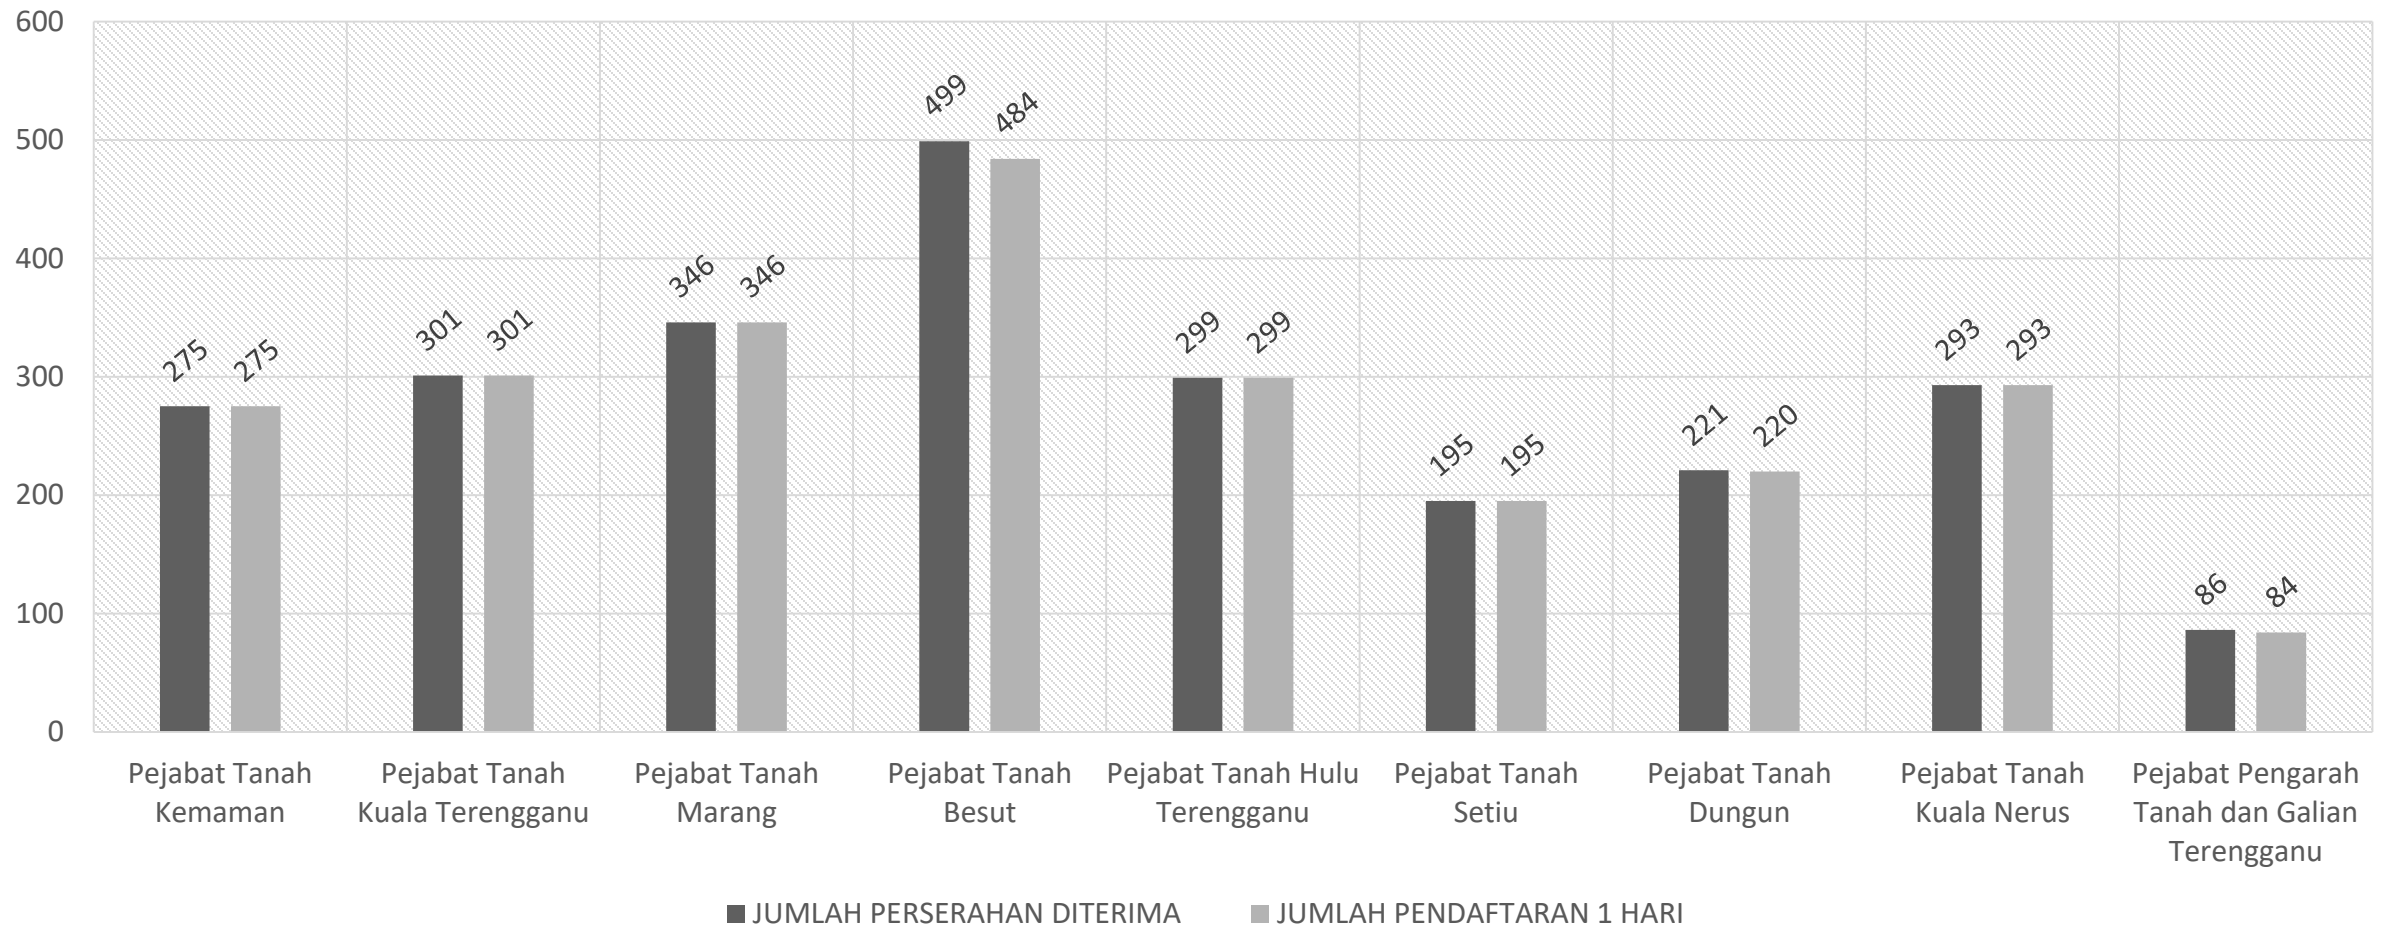

Peratus Daftar 1 Hari = 100 %

PRESTASI PENDAFTARAN PINDAHMILIK TANAH (PMT) 1 HARI UNTUK TANAH (LANDED) JUN 2020 NEGERI TERENGGANU

Perserahan JUN 2020 :

Terima = 1,975

Daftar 1 Hari = 1,968

Peratus Daftar 1 Hari = 99.65 %

PRESTASI PENDAFTARAN PINDAHMILIK TANAH (PMT) 1 HARI UNTUK TANAH (LANDED) JULAI 2020 NEGERI TERENGGANU

Perserahan JULAI 2020 :

Terima = 2,371

Daftar 1 Hari = 2,370

Peratus Daftar 1 Hari = 99.96 %

PRESTASI PENDAFTARAN PINDAHMILIK TANAH (PMT) 1 HARI UNTUK TANAH (LANDED) OGOS 2020 NEGERI TERENGGANU

Perserahan OGOS 2020 :

Terima = 1,884

Daftar 1 Hari = 1,883

Peratus Daftar 1 Hari = 99.95 %

PRESTASI PENDAFTARAN PINDAHMILIK TANAH (PMT) 1 HARI UNTUK TANAH (LANDED) SEPTEMBER 2020 NEGERI TERENGGANU

Perserahan SEPTEMBER 2020 :