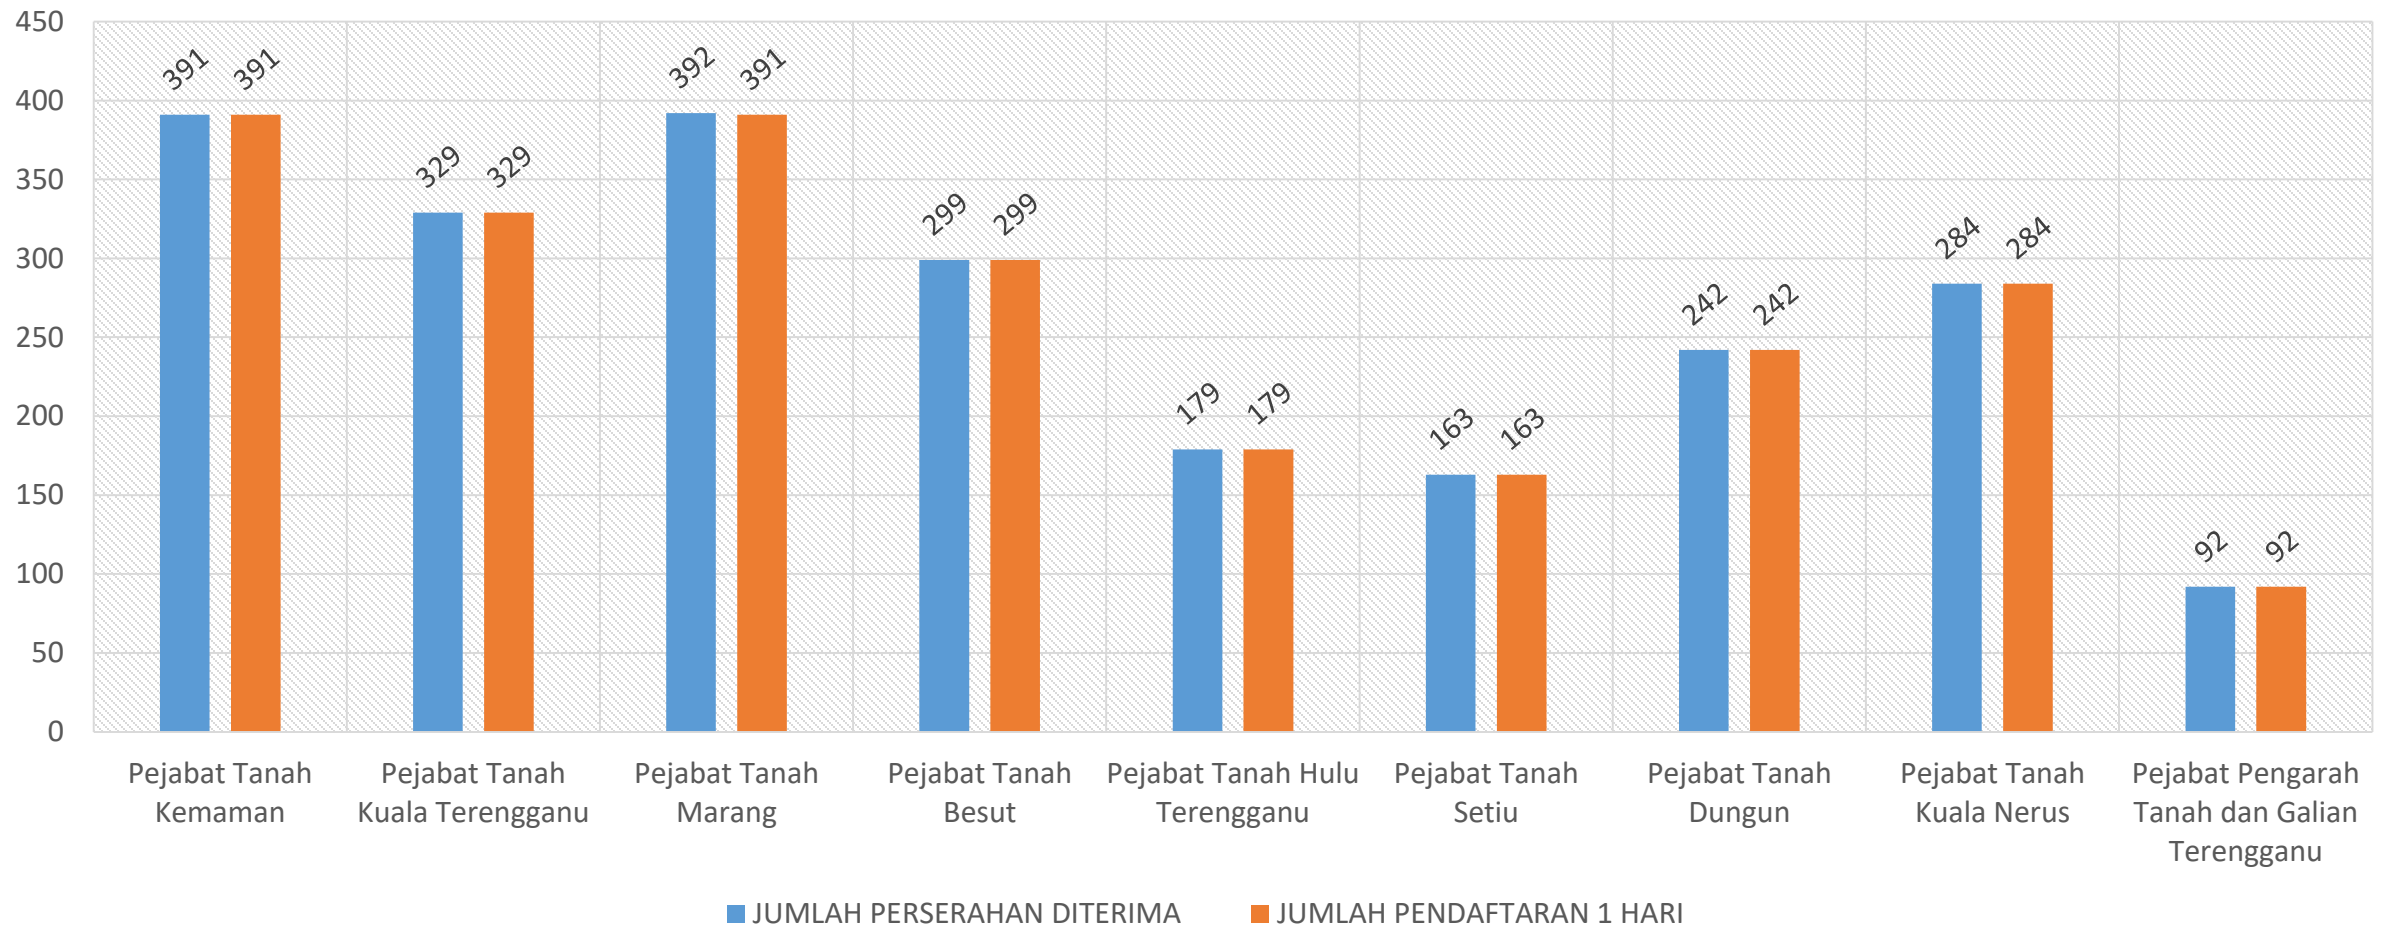

Peratus Daftar 1 Hari = 100 %

PRESTASI PENDAFTARAN PINDAHMILIK TANAH (PMT) 1 HARI UNTUK TANAH (LANDED) JUN 2020 NEGERI TERENGGANU

Perserahan JUN 2020 :

Terima = 1,975

Daftar 1 Hari = 1,968

Peratus Daftar 1 Hari = 99.65 %

PRESTASI PENDAFTARAN PINDAHMILIK TANAH (PMT) 1 HARI UNTUK TANAH (LANDED) JULAI 2020 NEGERI TERENGGANU

Perserahan JULAI 2020 :

Terima = 2,371

Daftar 1 Hari = 2,370

Peratus Daftar 1 Hari = 99.96 %

PRESTASI PENDAFTARAN PINDAHMILIK TANAH (PMT) 1 HARI UNTUK TANAH (LANDED) OGOS 2020 NEGERI TERENGGANU