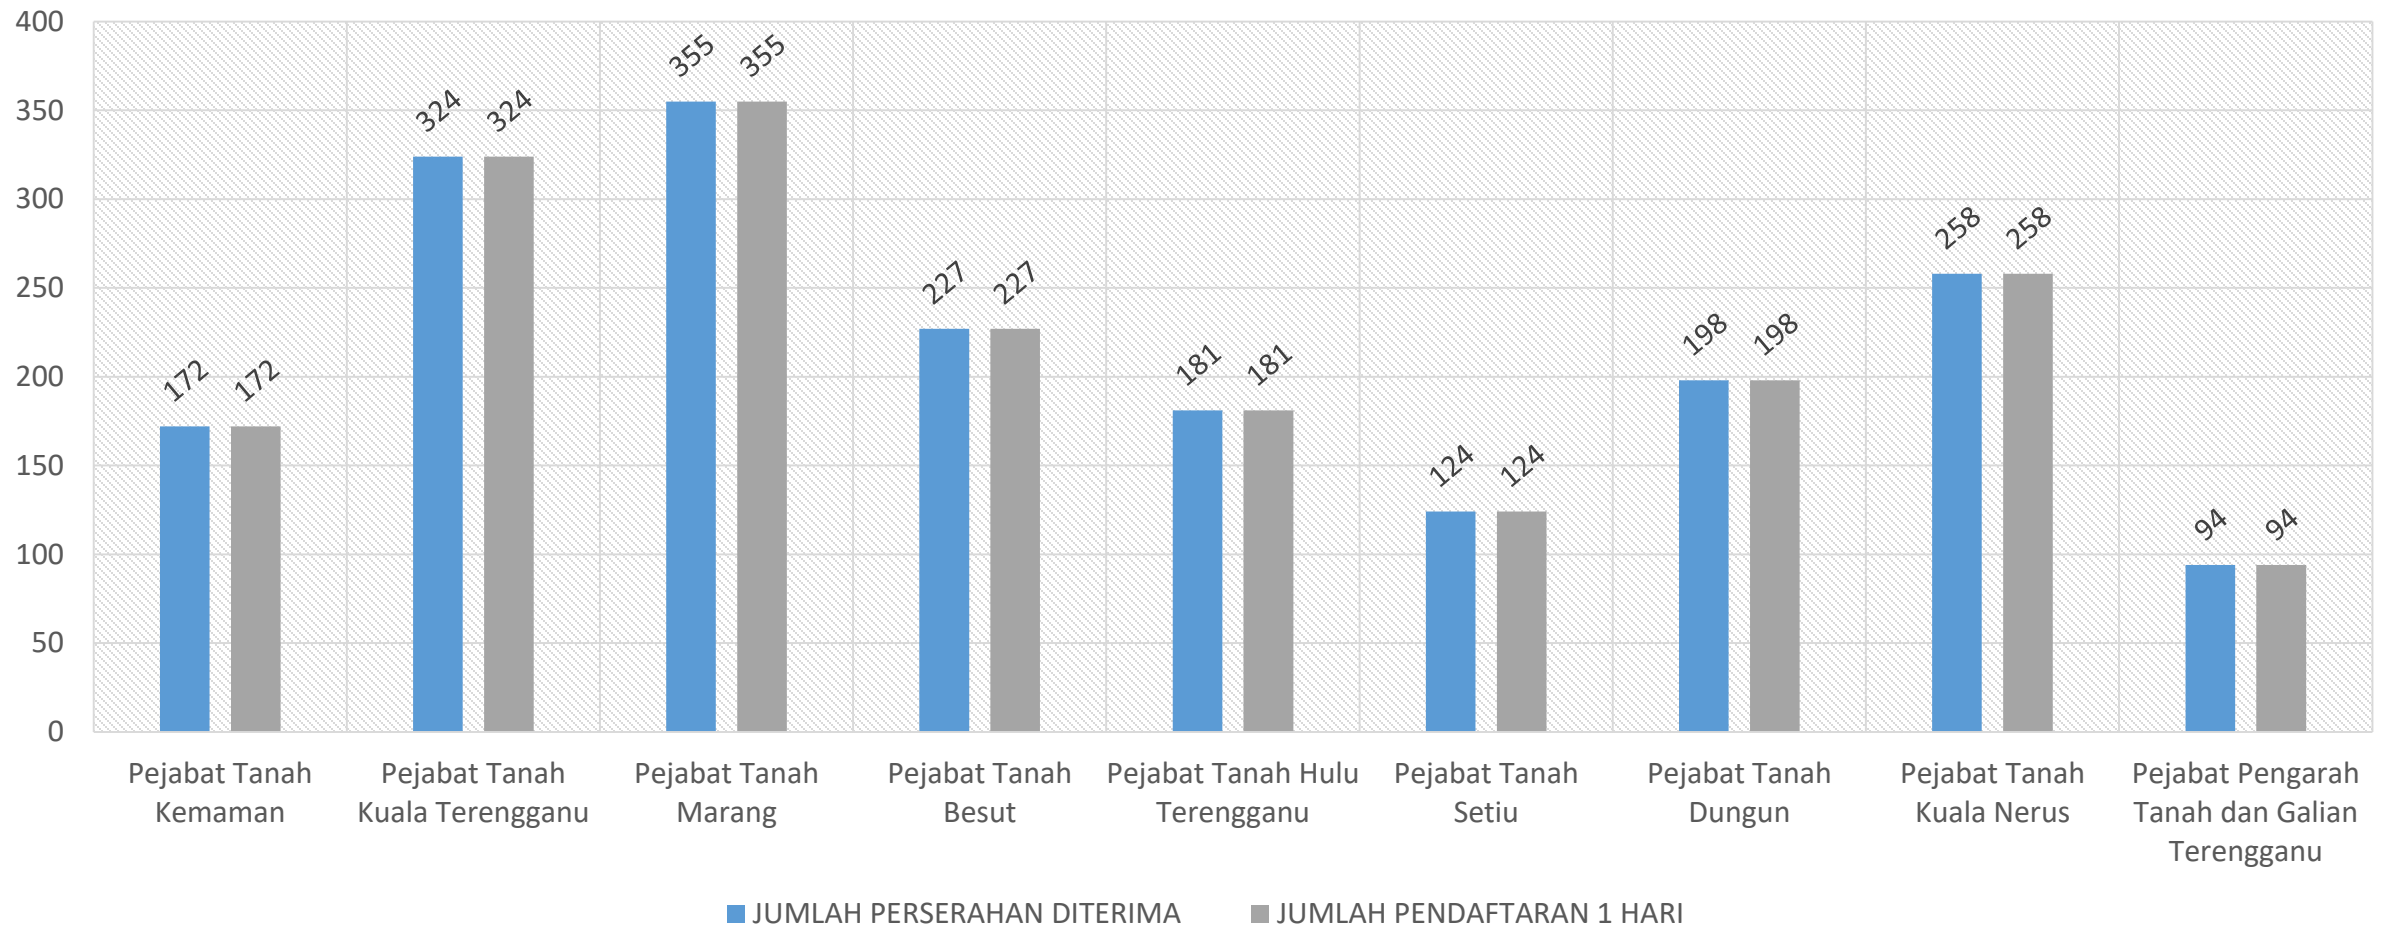

PRESTASI PENDAFTARAN PINDAHMILIK TANAH (PMT) 1 HARI UNTUK TANAH (LANDED) JANUARI 2020 NEGERI TERENGGANU

Perserahan JANUARI 2020 :

Terima = 1,880

Daftar 1 Hari = 1,880

Peratus Daftar 1 Hari = 100 %

PRESTASI PENDAFTARAN PINDAHMILIK TANAH (PMT) 1 HARI UNTUK TANAH (LANDED) FEBRUARI 2020 NEGERI TERENGGANU

Perserahan FEBRUARI 2020 :

Terima = 1,933

Daftar 1 Hari = 1,933

Peratus Daftar 1 Hari = 100 %

PRESTASI PENDAFTARAN PINDAHMILIK TANAH (PMT) 1 HARI UNTUK TANAH (LANDED) MAC 2020 NEGERI TERENGGANU

Perserahan MAC 2020 :

Terima = 1,101

Daftar 1 Hari = 1,101

Peratus Daftar 1 Hari = 100 %

PRESTASI PENDAFTARAN PINDAHMILIK TANAH (PMT) 1 HARI UNTUK TANAH (LANDED) MEI 2020 NEGERI TERENGGANU

Perserahan MEI 2020 :

Terima = 1,088

Daftar 1 Hari = 1,088

Peratus Daftar 1 Hari = 100 %

PRESTASI PENDAFTARAN PINDAHMILIK TANAH (PMT) 1 HARI UNTUK TANAH (LANDED) JUN 2020 NEGERI TERENGGANU

Perserahan JUN 2020 :

Terima = 1,975

Daftar 1 Hari = 1,968

Peratus Daftar 1 Hari = 99.65 %