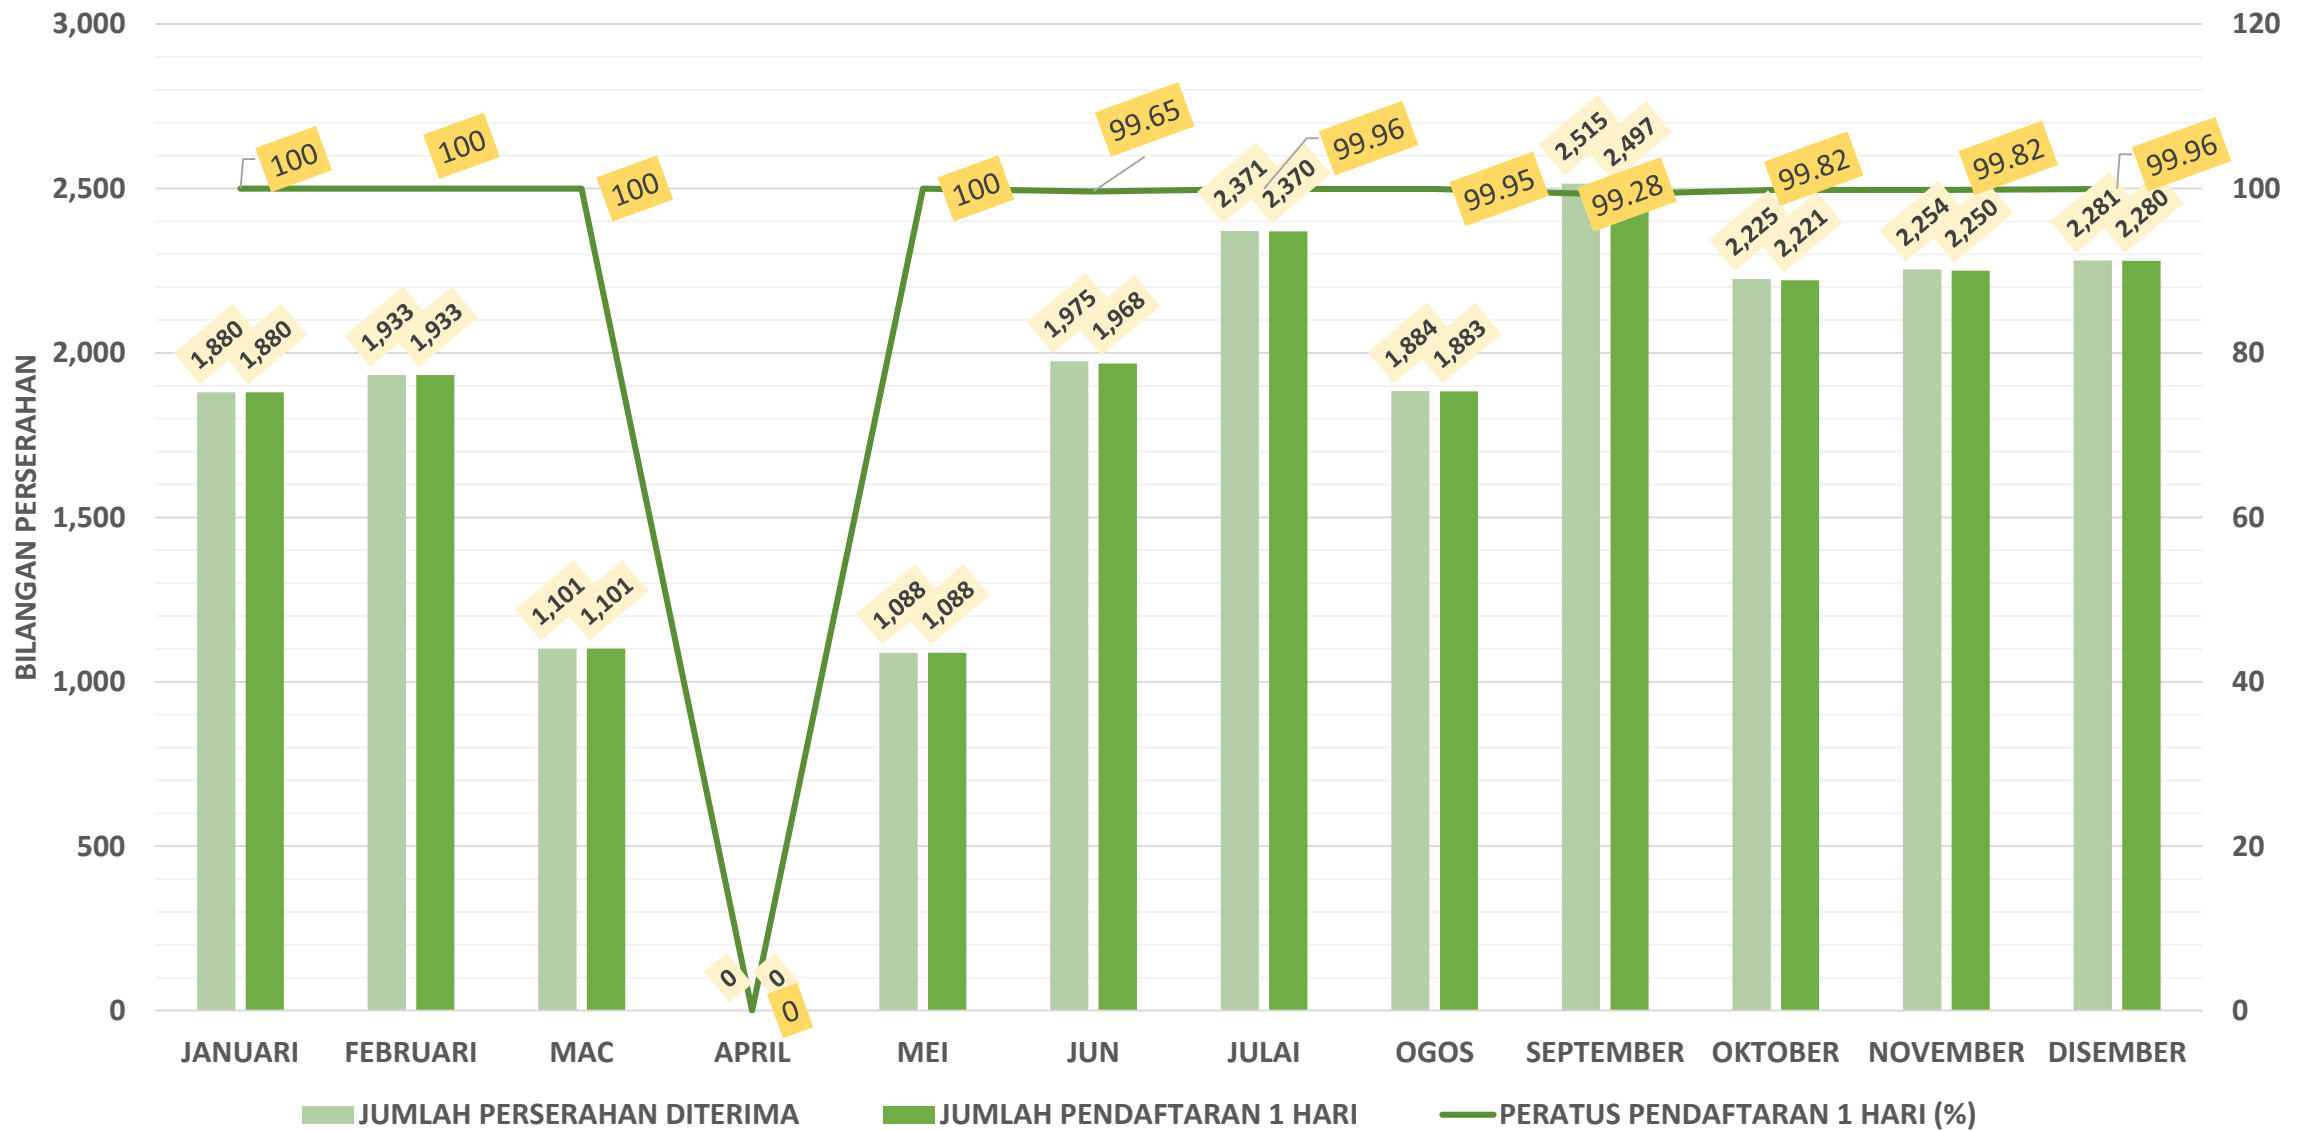

Terima = 2,515

Daftar 1 Hari = 2,497

Peratus Daftar 1 Hari = 99.28 %

PRESTASI PENDAFTARAN PINDAHMILIK TANAH (PMT) 1 HARI UNTUK TANAH (LANDED) OKTOBER 2020 NEGERI TERENGGANU

Perserahan OKTOBER 2020 :

Terima = 2,225

Daftar 1 Hari = 2,221

Peratus Daftar 1 Hari = 99.82 %

PRESTASI PENDAFTARAN PINDAHMILIK TANAH (PMT) 1 HARI UNTUK TANAH (LANDED) NOVEMBER 2020 NEGERI TERENGGANU

Perserahan NOVEMBER 2020 :

Terima = 2,254

Daftar 1 Hari = 2,250

Peratus Daftar 1 Hari = 99.82 %

PRESTASI PENDAFTARAN PINDAHMILIK TANAH (PMT) 1 HARI UNTUK TANAH (LANDED) DISEMBER 2020 NEGERI TERENGGANU

Perserahan DISEMBER 2020 :

Terima = 2,281

Daftar 1 Hari = 2,280

Peratus Daftar 1 Hari = 99.96 %

PRESTASI PENDAFTARAN PINDAHMILIK TANAH (PMT) 1 HARI UNTUK TANAH (LANDED) DARI JANUARI – DISEMBER 2020 NEGERI TERENGGANU

Nota : Pencapaian April 2020 tiada kerana Perintah Kawalan Pergerakan (PKP)