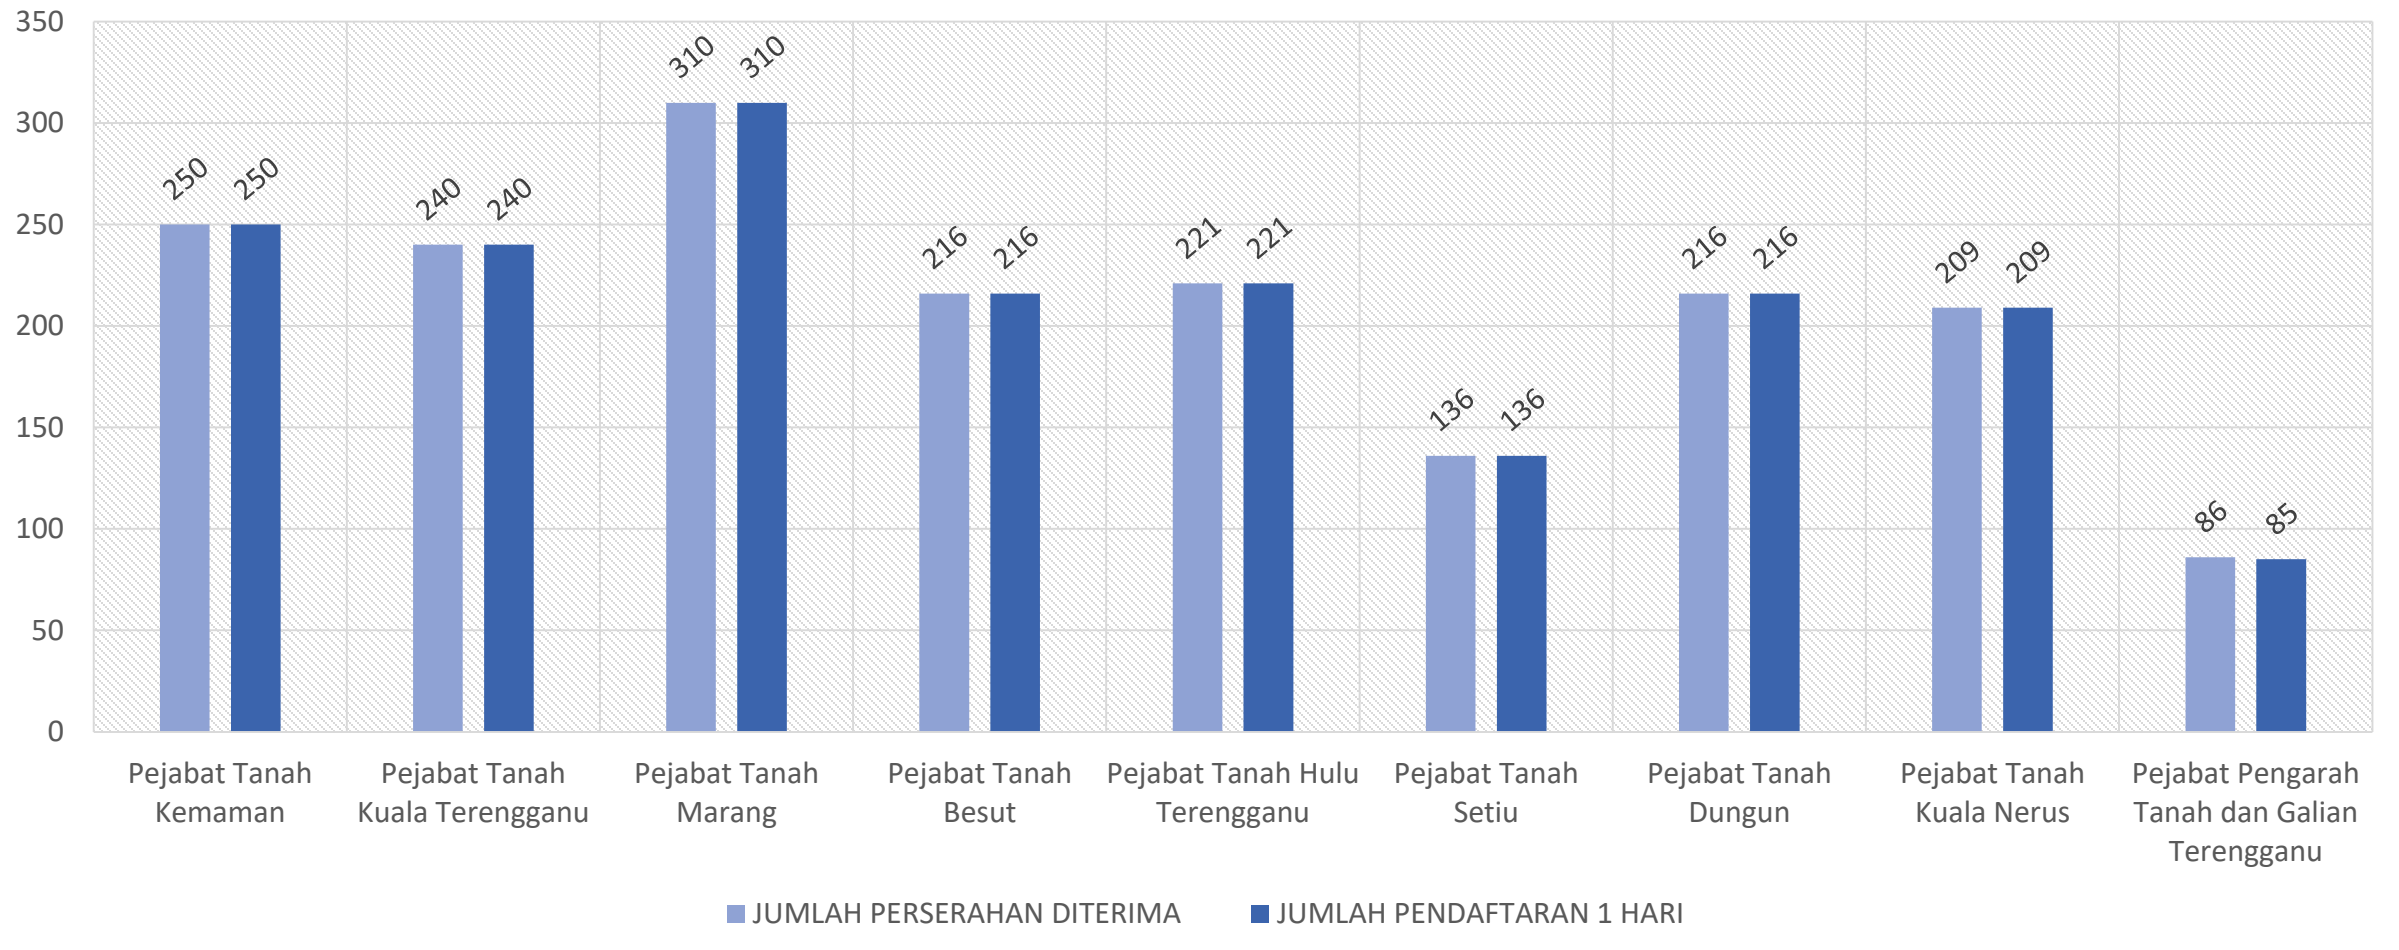

Peratus Daftar 1 Hari = 100 %

PRESTASI PENDAFTARAN PINDAHMILIK TANAH (PMT) 1 HARI UNTUK TANAH (LANDED) JUN 2020 NEGERI TERENGGANU

Perserahan JUN 2020 :

Terima = 1,975

Daftar 1 Hari = 1,968

Peratus Daftar 1 Hari = 99.65 %

PRESTASI PENDAFTARAN PINDAHMILIK TANAH (PMT) 1 HARI UNTUK TANAH (LANDED) JULAI 2020 NEGERI TERENGGANU

Perserahan JULAI 2020 :

Terima = 2,371

Daftar 1 Hari = 2,370

Peratus Daftar 1 Hari = 99.96 %

PRESTASI PENDAFTARAN PINDAHMILIK TANAH (PMT) 1 HARI UNTUK TANAH (LANDED) OGOS 2020 NEGERI TERENGGANU