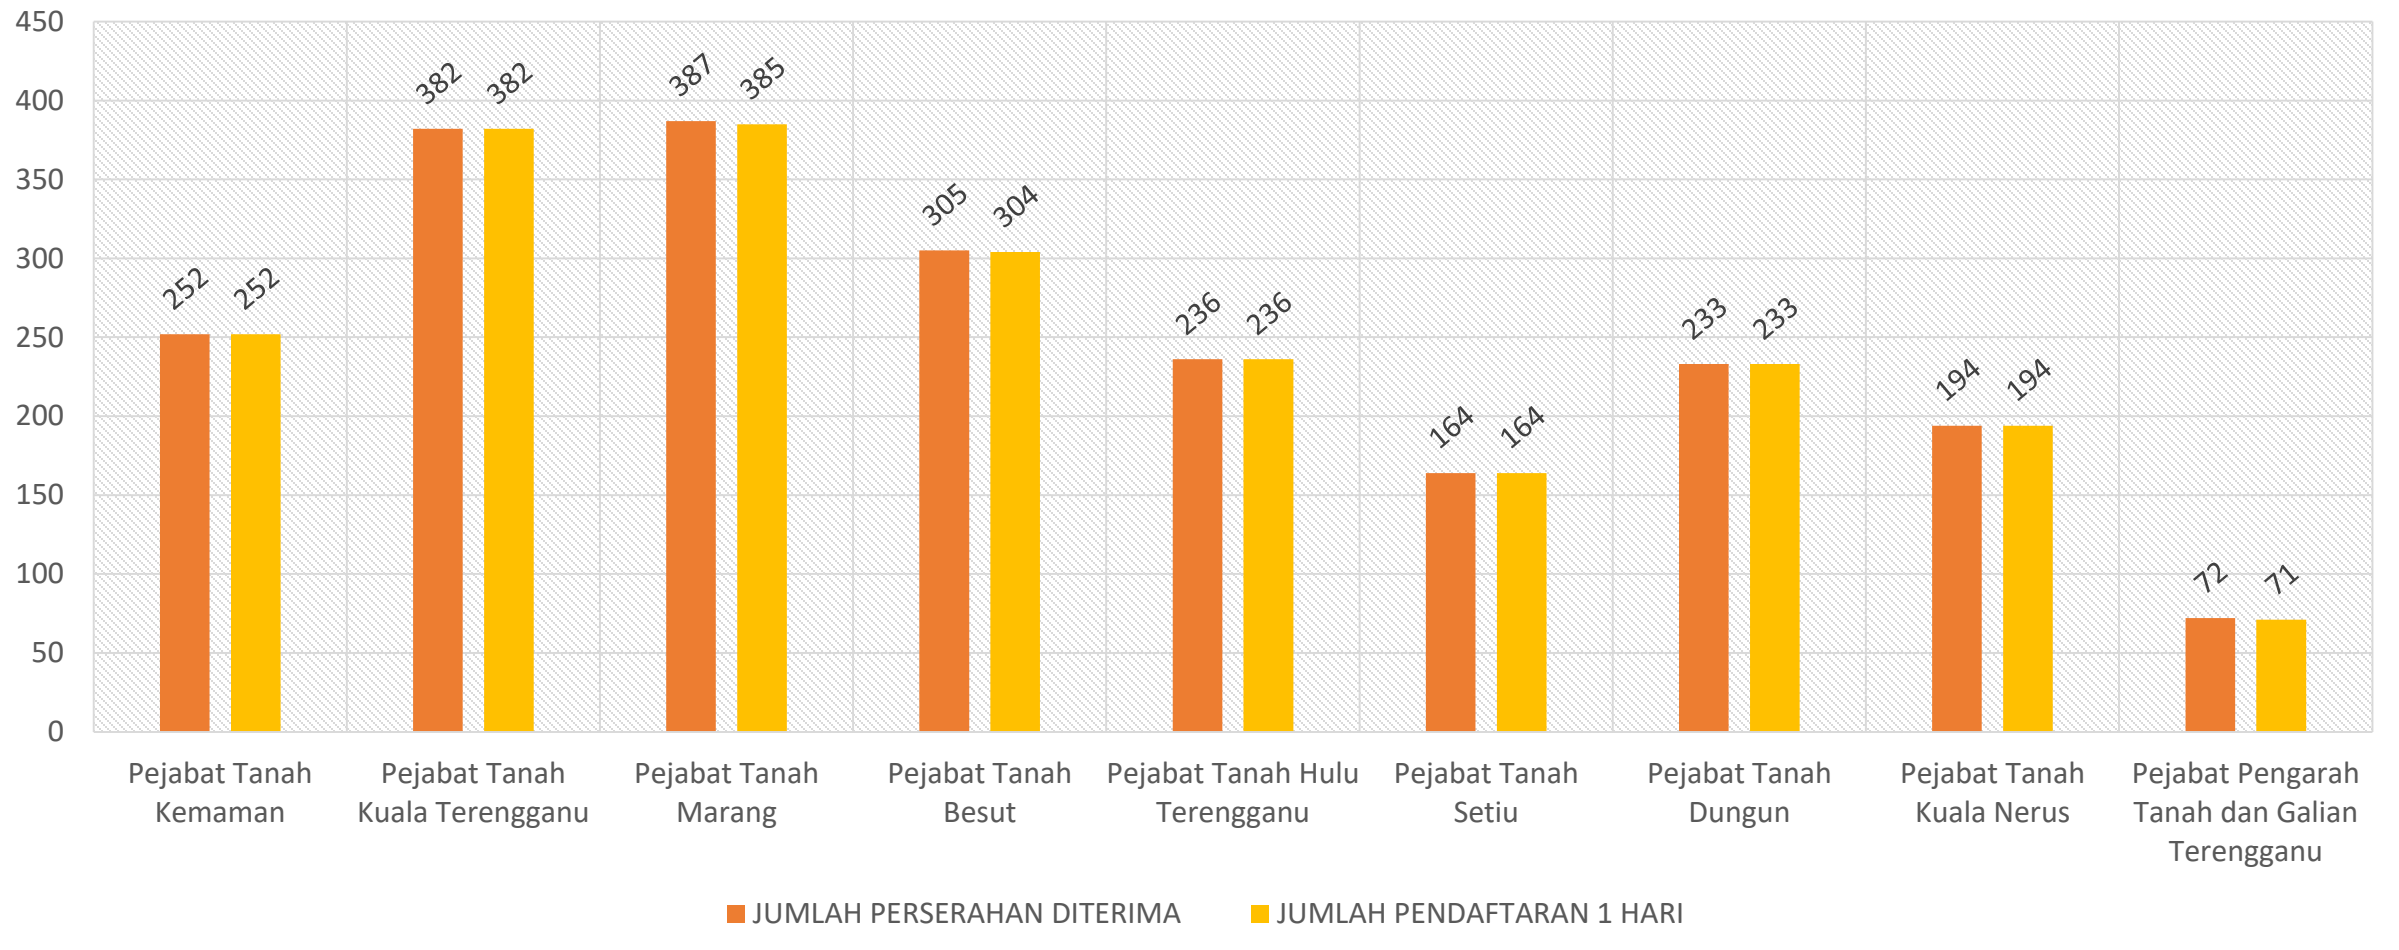

PRESTASI PENDAFTARAN PINDAHMILIK TANAH (PMT) 1 HARI UNTUK TANAH (LANDED) JULAI 2020 NEGERI TERENGGANU

Perserahan JULAI 2020 :

Terima = 2,371

Daftar 1 Hari = 2,370

Peratus Daftar 1 Hari = 99.96 %

PRESTASI PENDAFTARAN PINDAHMILIK TANAH (PMT) 1 HARI UNTUK TANAH (LANDED) OGOS 2020 NEGERI TERENGGANU

Perserahan OGOS 2020 :

Terima = 1,884

Daftar 1 Hari = 1,883

Peratus Daftar 1 Hari = 99.95 %

PRESTASI PENDAFTARAN PINDAHMILIK TANAH (PMT) 1 HARI UNTUK TANAH (LANDED) SEPTEMBER 2020 NEGERI TERENGGANU

Perserahan SEPTEMBER 2020 :

Terima = 2,515

Daftar 1 Hari = 2,497

Peratus Daftar 1 Hari = 99.28 %

PRESTASI PENDAFTARAN PINDAHMILIK TANAH (PMT) 1 HARI UNTUK TANAH (LANDED) OKTOBER 2020 NEGERI TERENGGANU

Perserahan OKTOBER 2020 :

Terima = 2,225