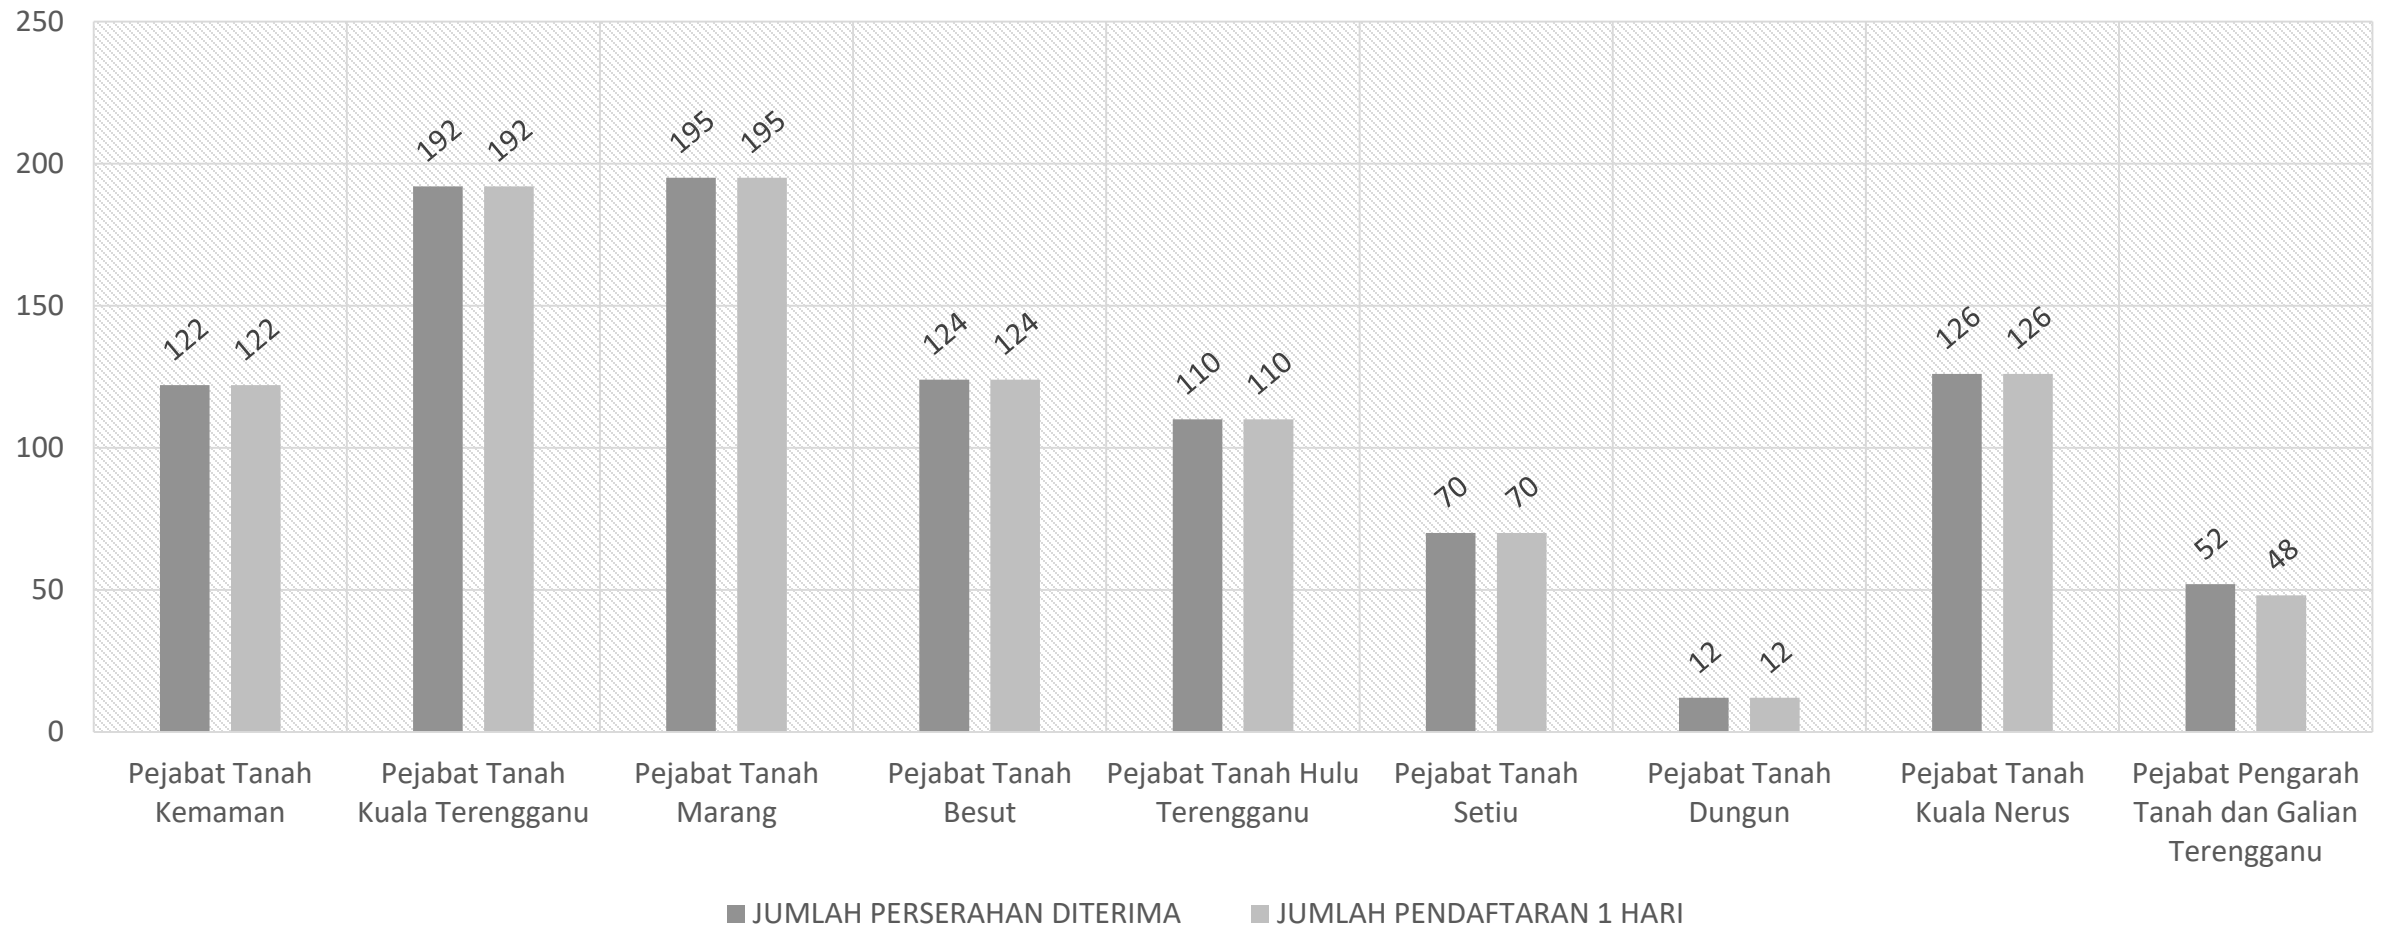

PRESTASI PENDAFTARAN PINDAHMILIK TANAH (PMT) 1 HARI UNTUK TANAH (LANDED) OGOS 2021 NEGERI TERENGGANU

Perserahan OGOS 2021 :

Terima = 1,003

Daftar 1 Hari = 999

Peratus Daftar 1 Hari = 99.60 %