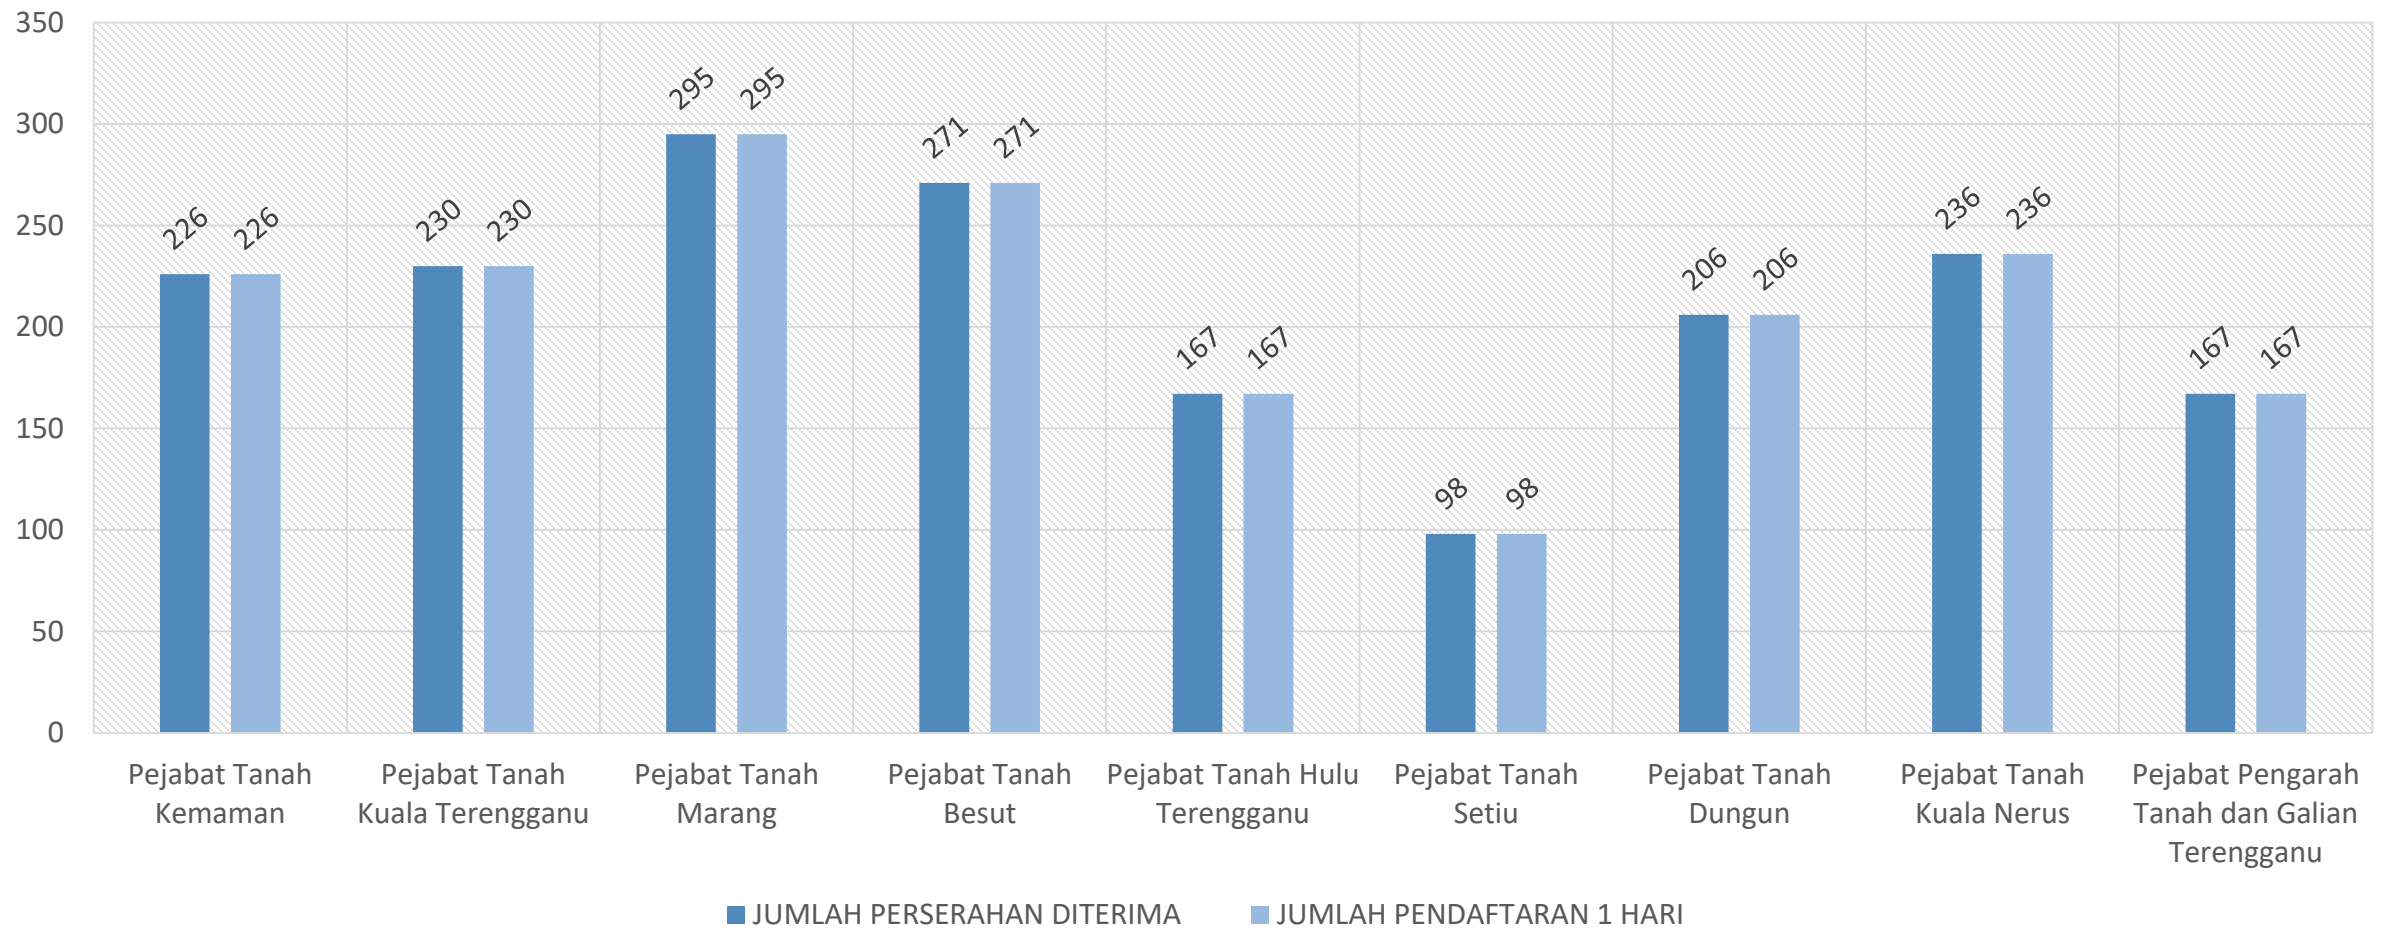

PRESTASI PENDAFTARAN PINDAHMILIK TANAH (PMT) 1 HARI UNTUK TANAH (LANDED) APRIL 2021 NEGERI TERENGGANU

Perserahan APRIL 2021 :

Terima = 1,896

Daftar 1 Hari = 1,896

Peratus Daftar 1 Hari = 100 %