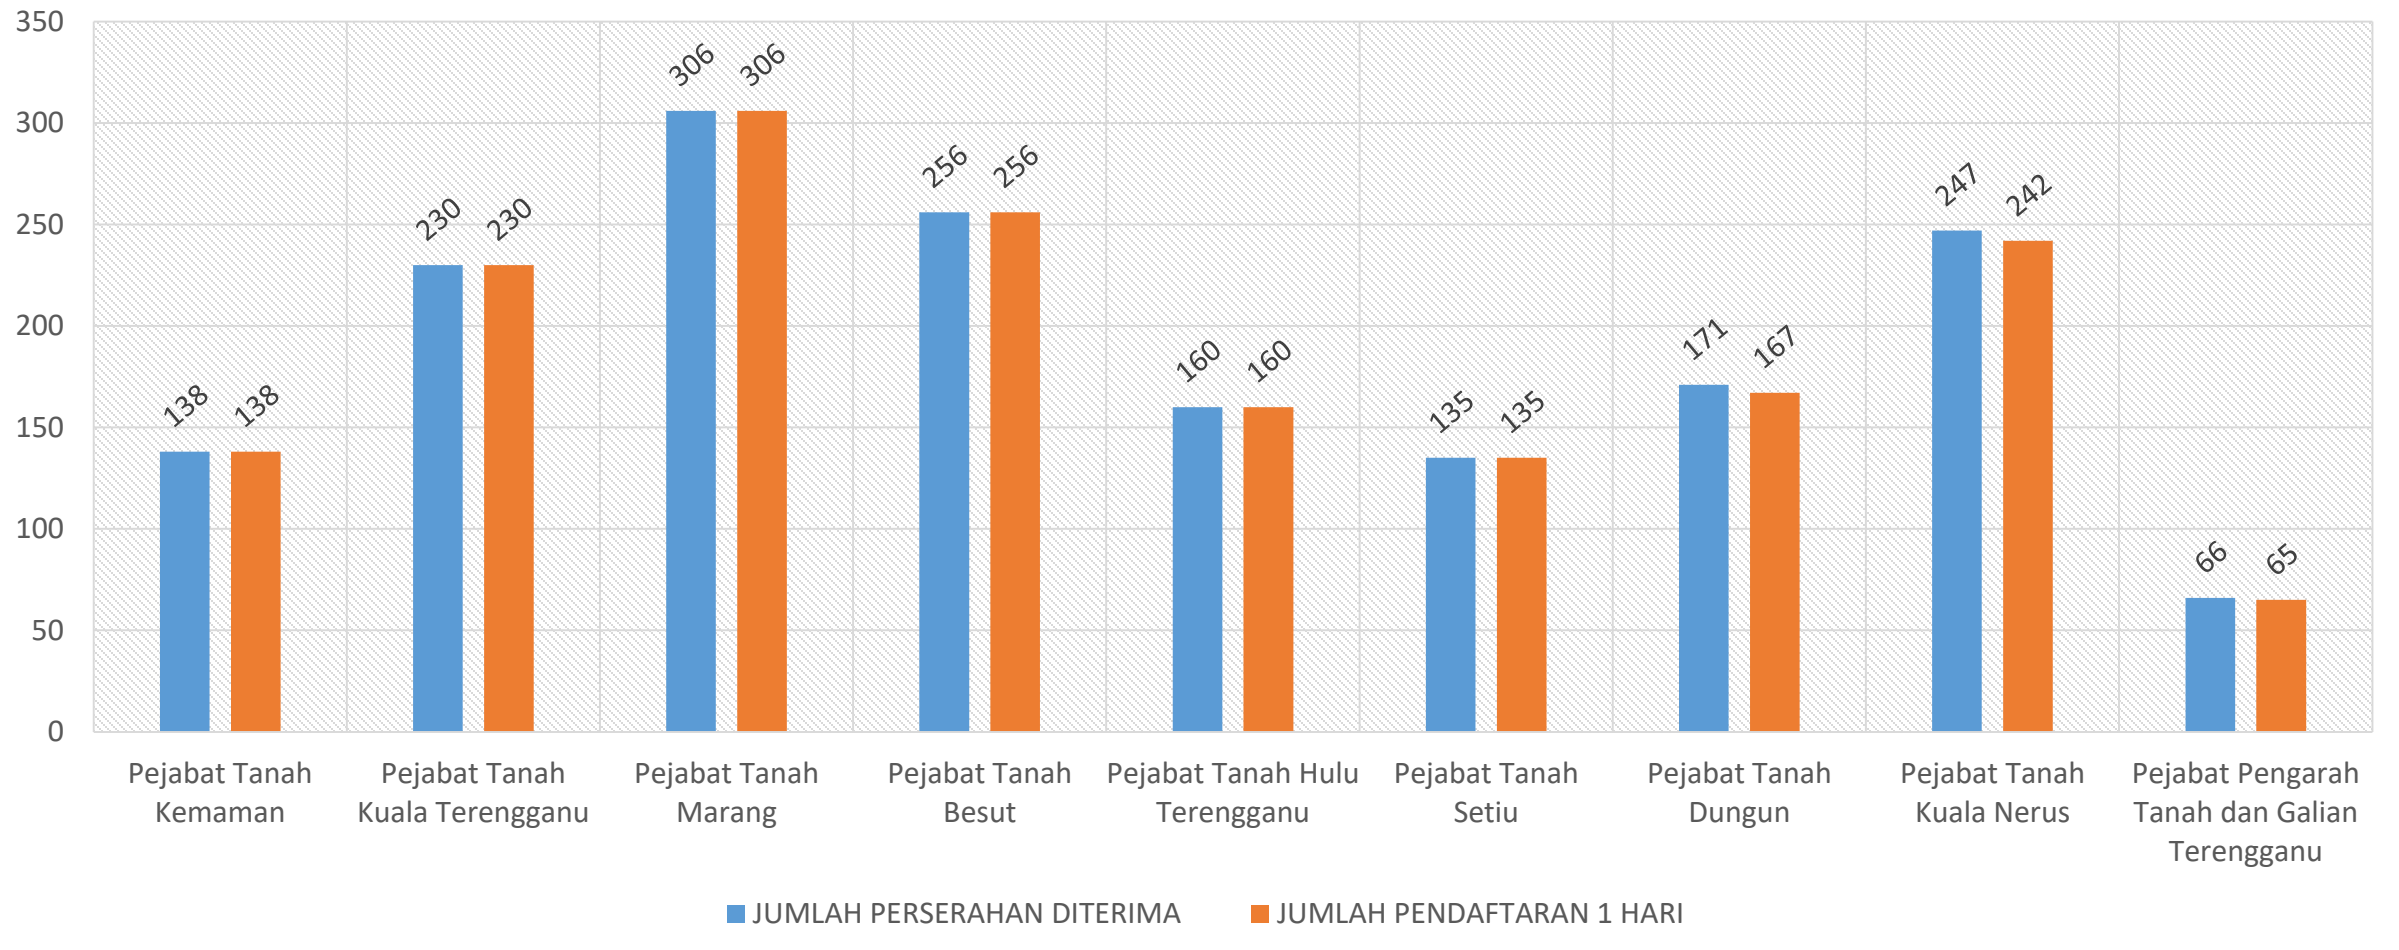

PRESTASI PENDAFTARAN PINDAHMILIK TANAH (PMT) 1 HARI UNTUK TANAH (LANDED) MAC 2021 NEGERI TERENGGANU

Perserahan MAC 2021 :

Terima = 1,709

Daftar 1 Hari = 1,699

Peratus Daftar 1 Hari = 99.41 %