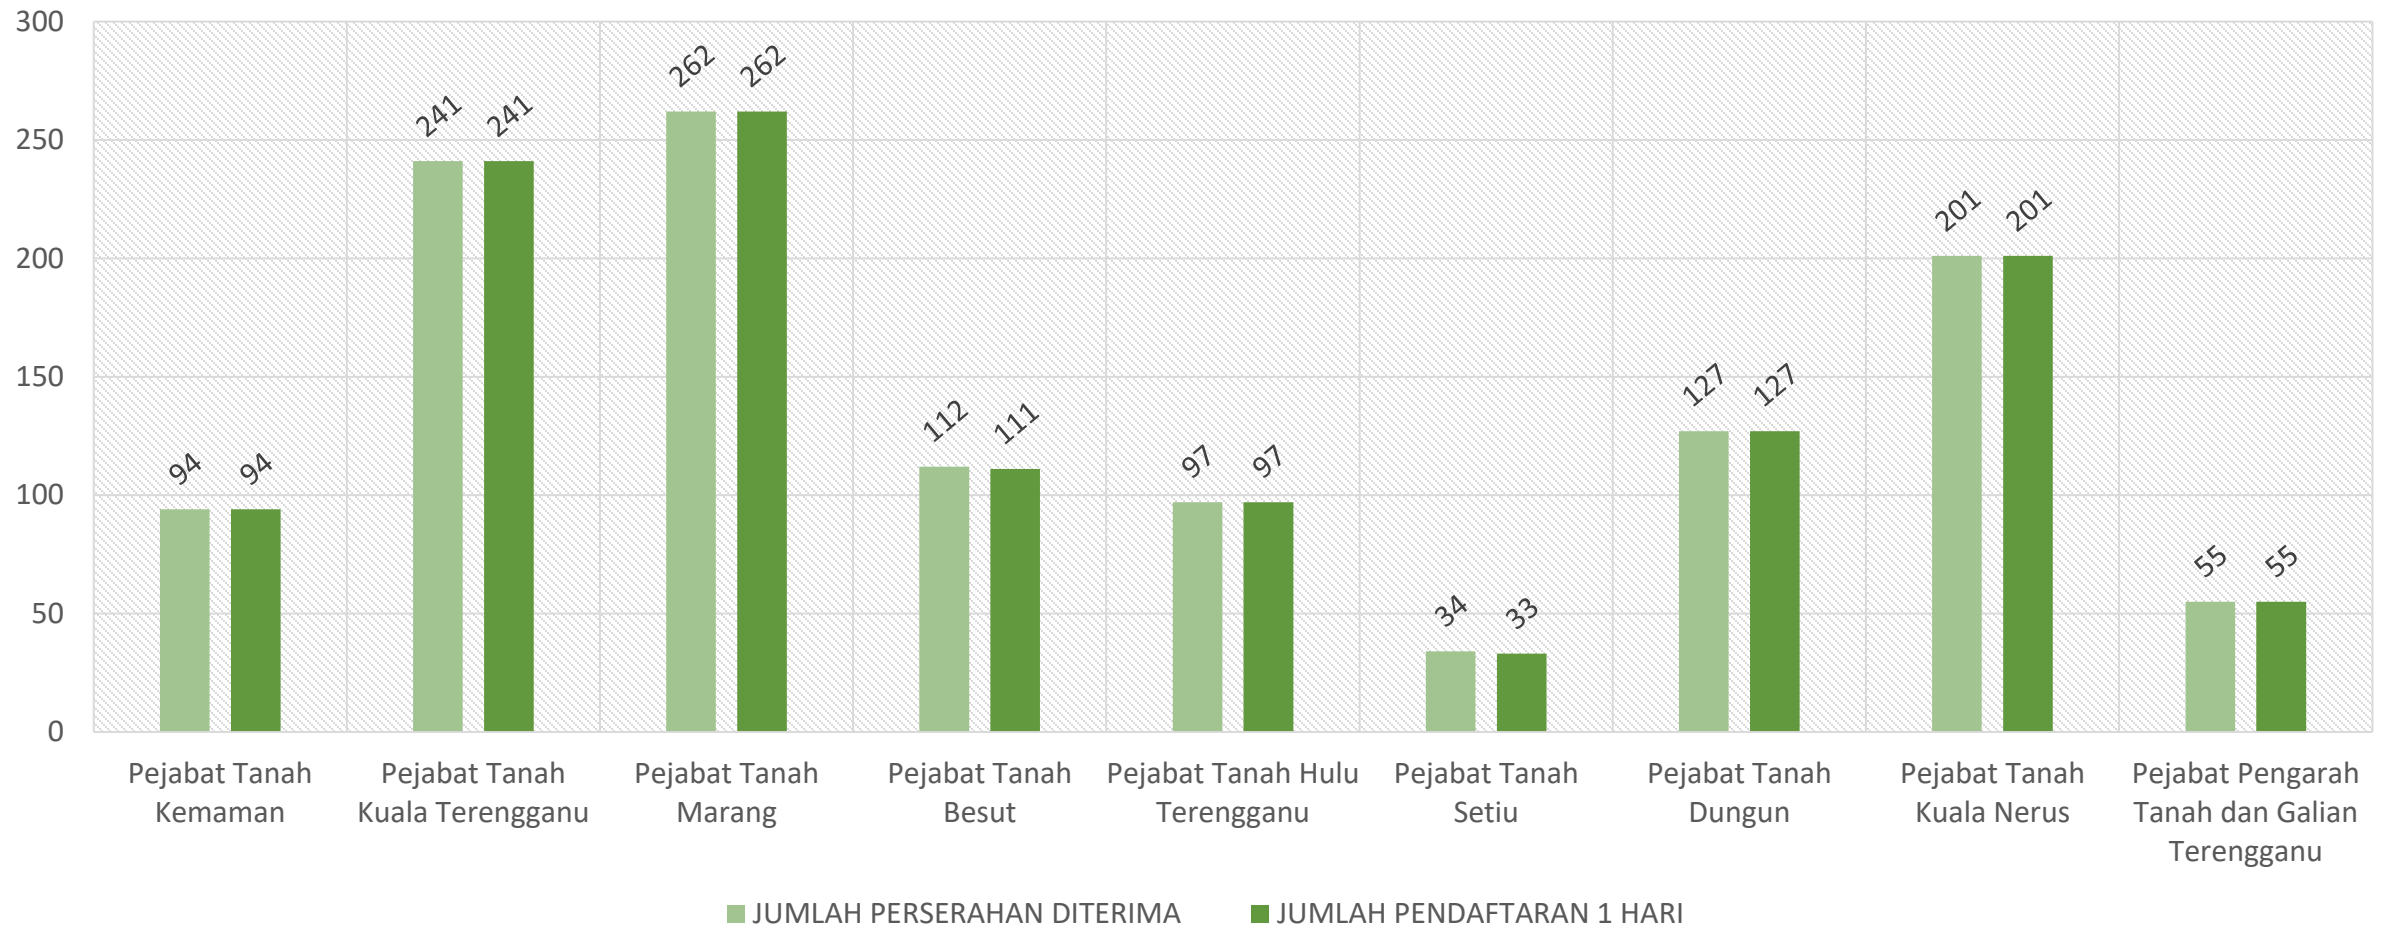

PRESTASI PENDAFTARAN PINDAHMILIK TANAH (PMT) 1 HARI UNTUK TANAH (LANDED) JULAI 2021 NEGERI TERENGGANU

Perserahan JULAI 2021 :

Terima = 1,223

Daftar 1 Hari = 1,221

Peratus Daftar 1 Hari = 99.84 %