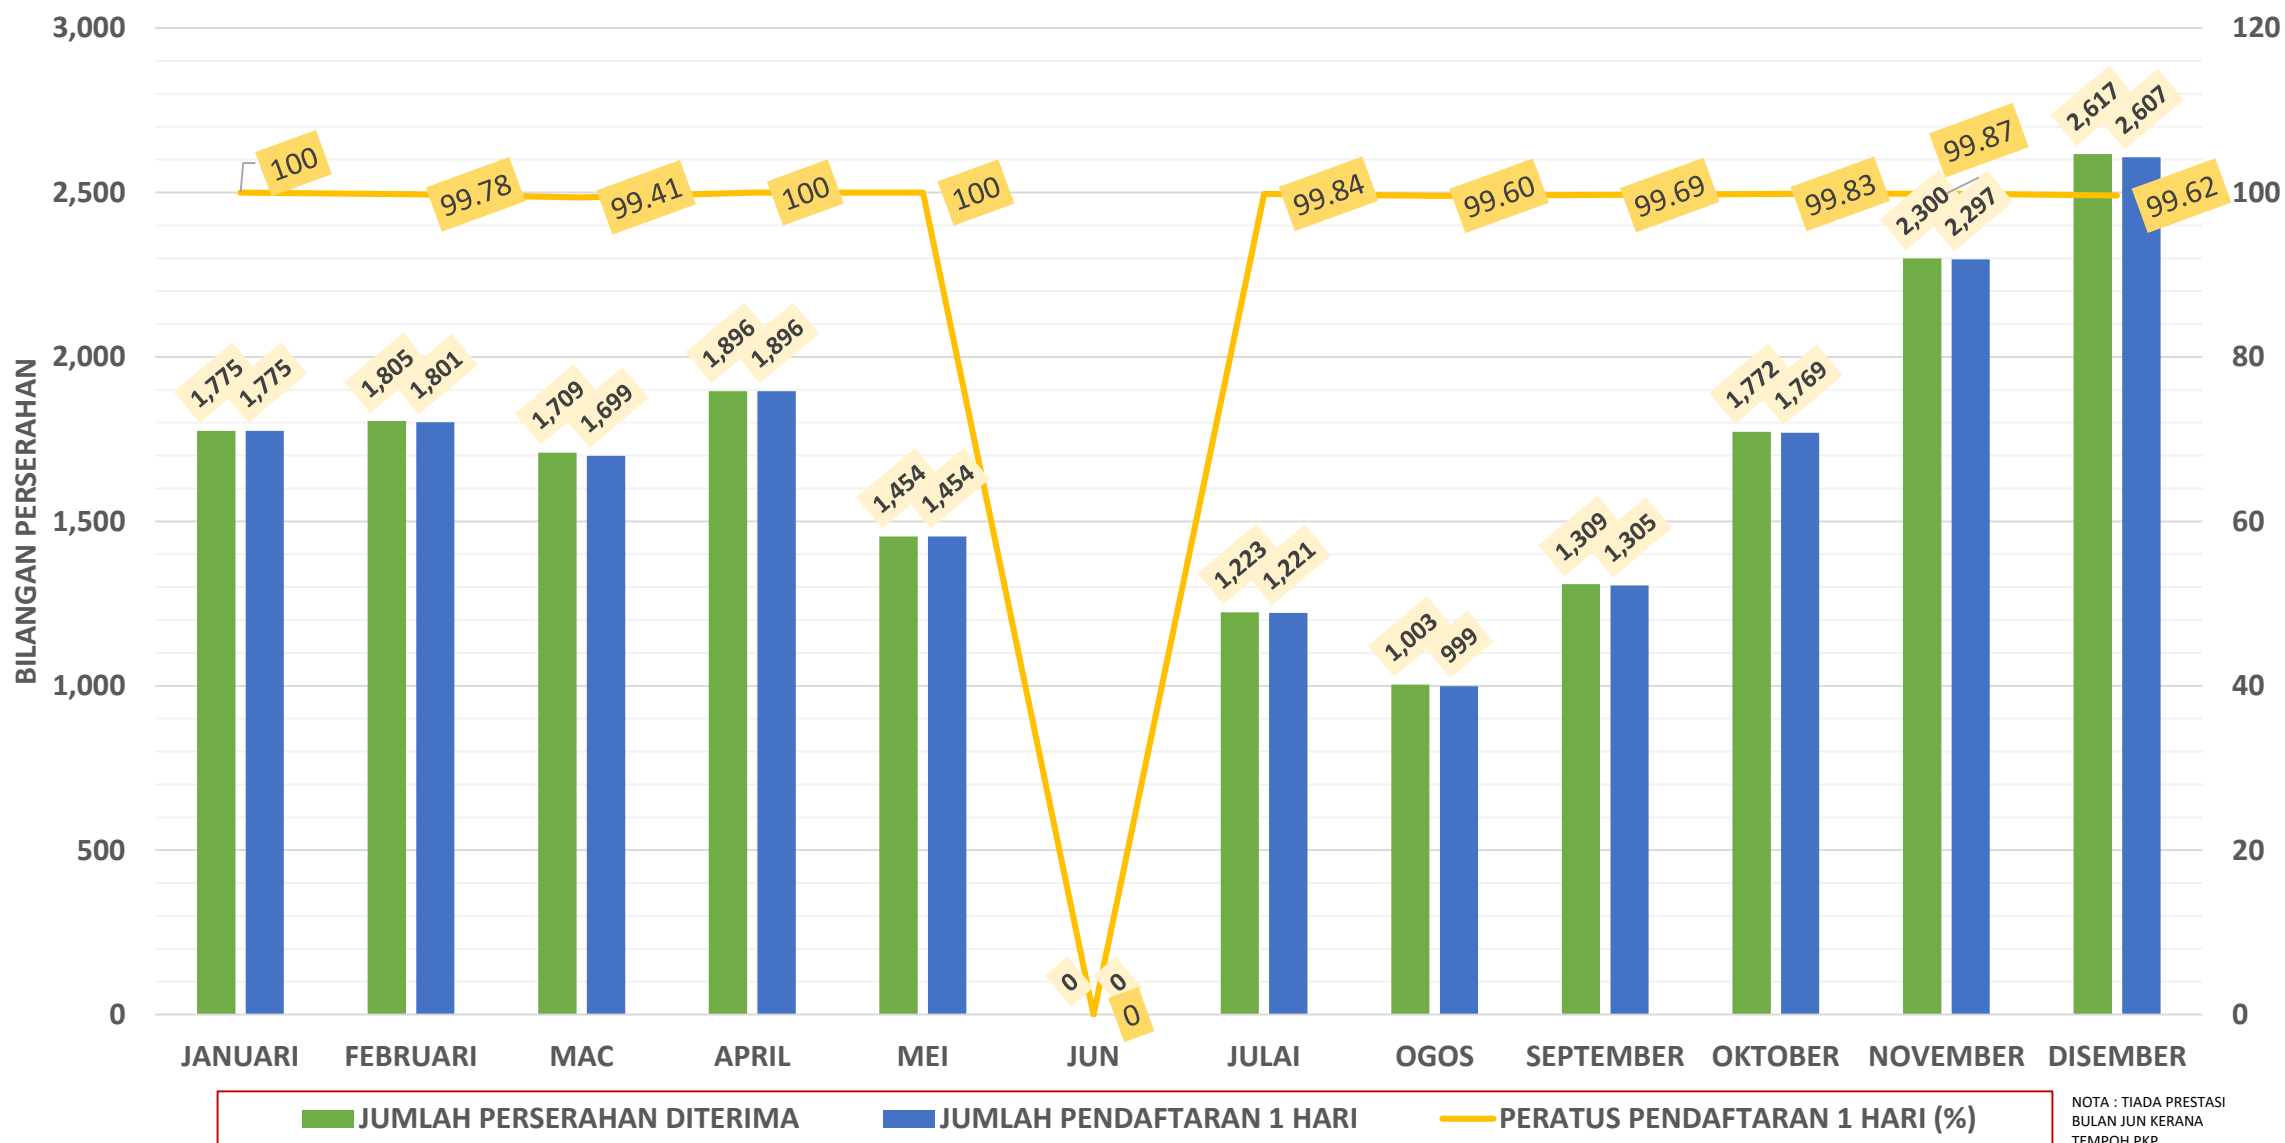

### Perserahan NOVEMBER 2021 :

Terima = 2,300

Daftar 1 Hari = 2,297

Peratus Daftar 1 Hari = 99.87%

## PRESTASI PENDAFTARAN PINDAHMILIK TANAH (PMT) 1 HARI UNTUK TANAH (LANDED) DISEMBER 2021 NEGERI TERENGGANU

### Perserahan DISEMBER 2021 :

Terima = 2,617

Daftar 1 Hari = 2,607

Peratus Daftar 1 Hari = 99.62%

## PRESTASI PENDAFTARAN PINDAHMILIK TANAH (PMT) 1 HARI UNTUK TANAH (LANDED) DARI JANUARI - DISEMBER 2021 NEGERI TERENGGANU

NOTA : TIADA PRESTASI BULAN JUN KERANA TEMPOH PKP