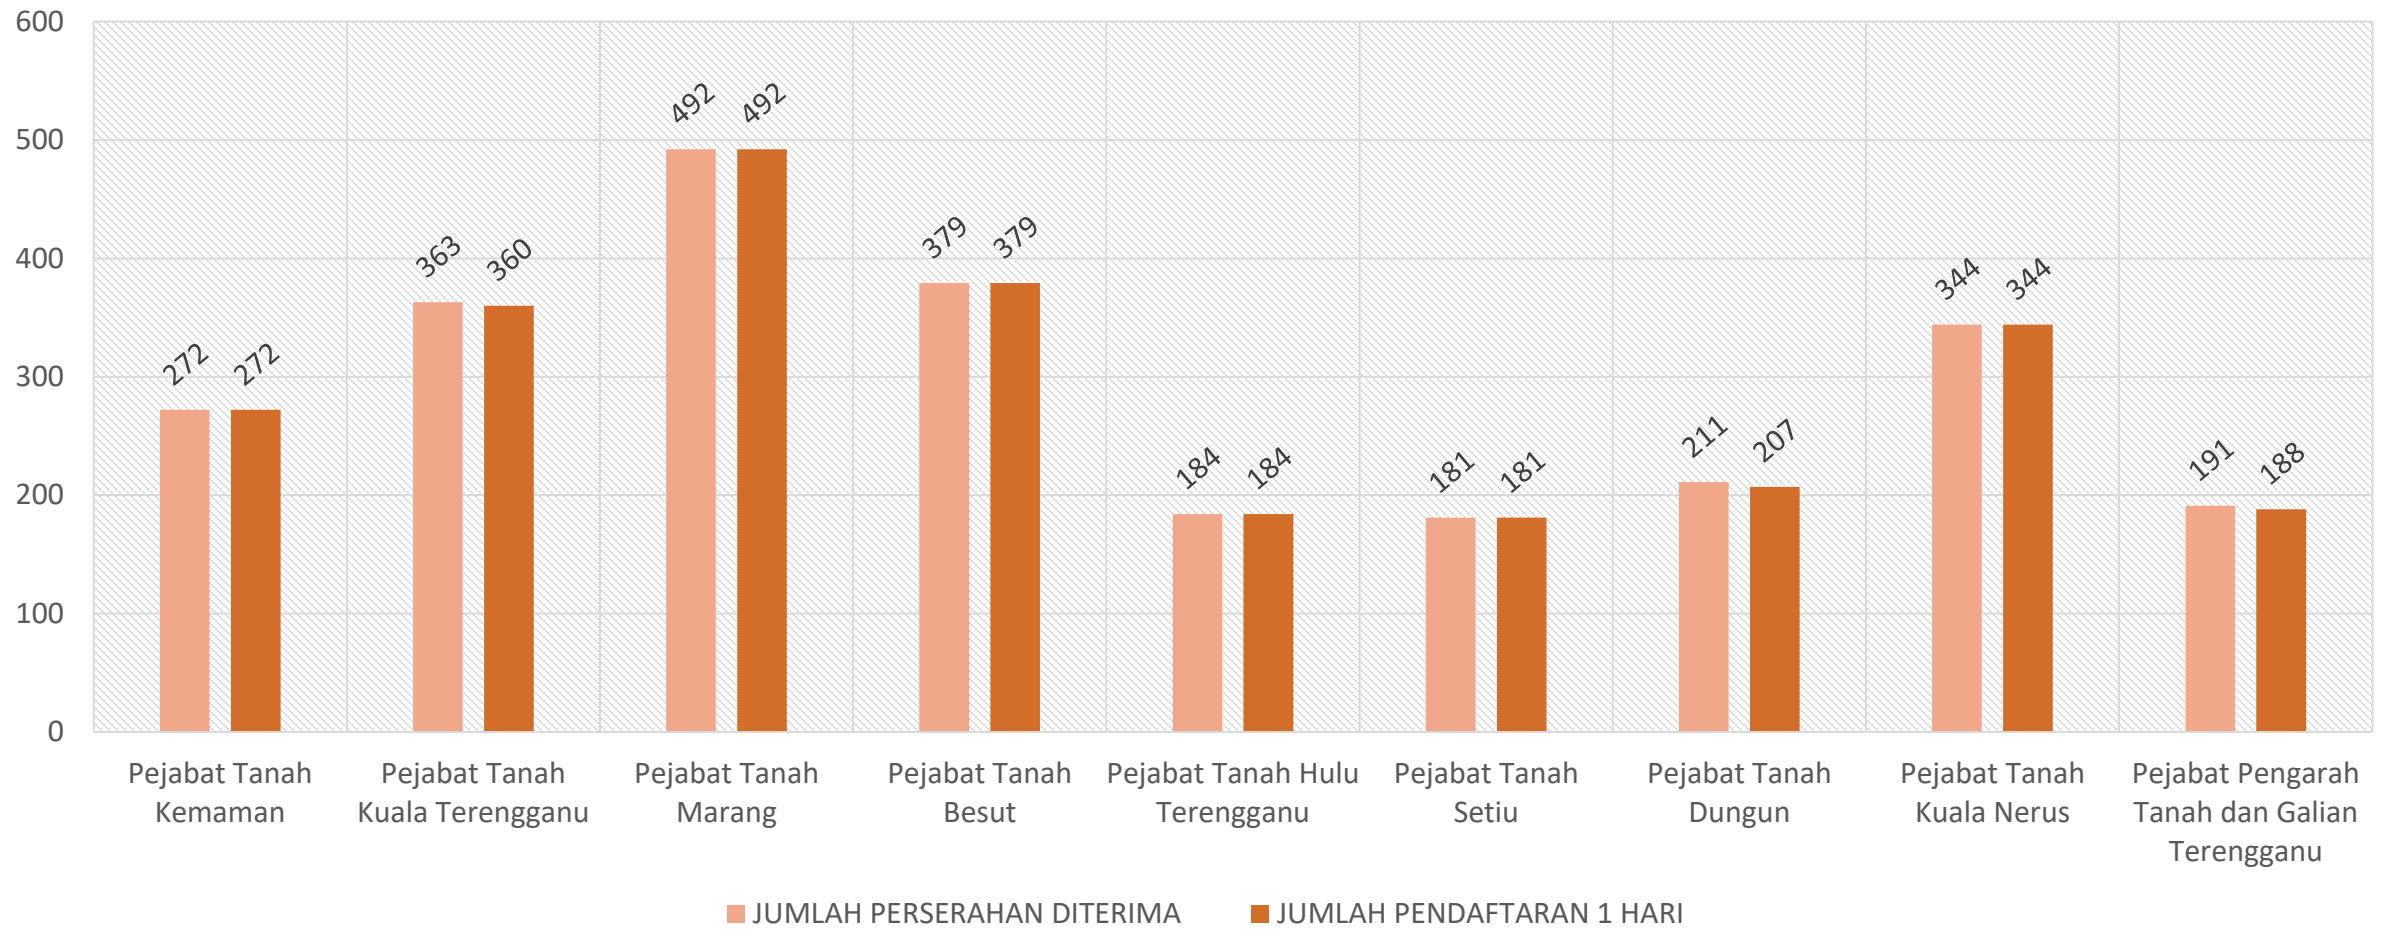

PRESTASI PENDAFTARAN PINDAHMILIK TANAH (PMT) 1 HARI UNTUK TANAH (LANDED) DISEMBER 2021 NEGERI TERENGGANU

Perserahan DISEMBER 2021 :

Terima = 2,617

Daftar 1 Hari = 2,607

Peratus Daftar 1 Hari = 99.62%