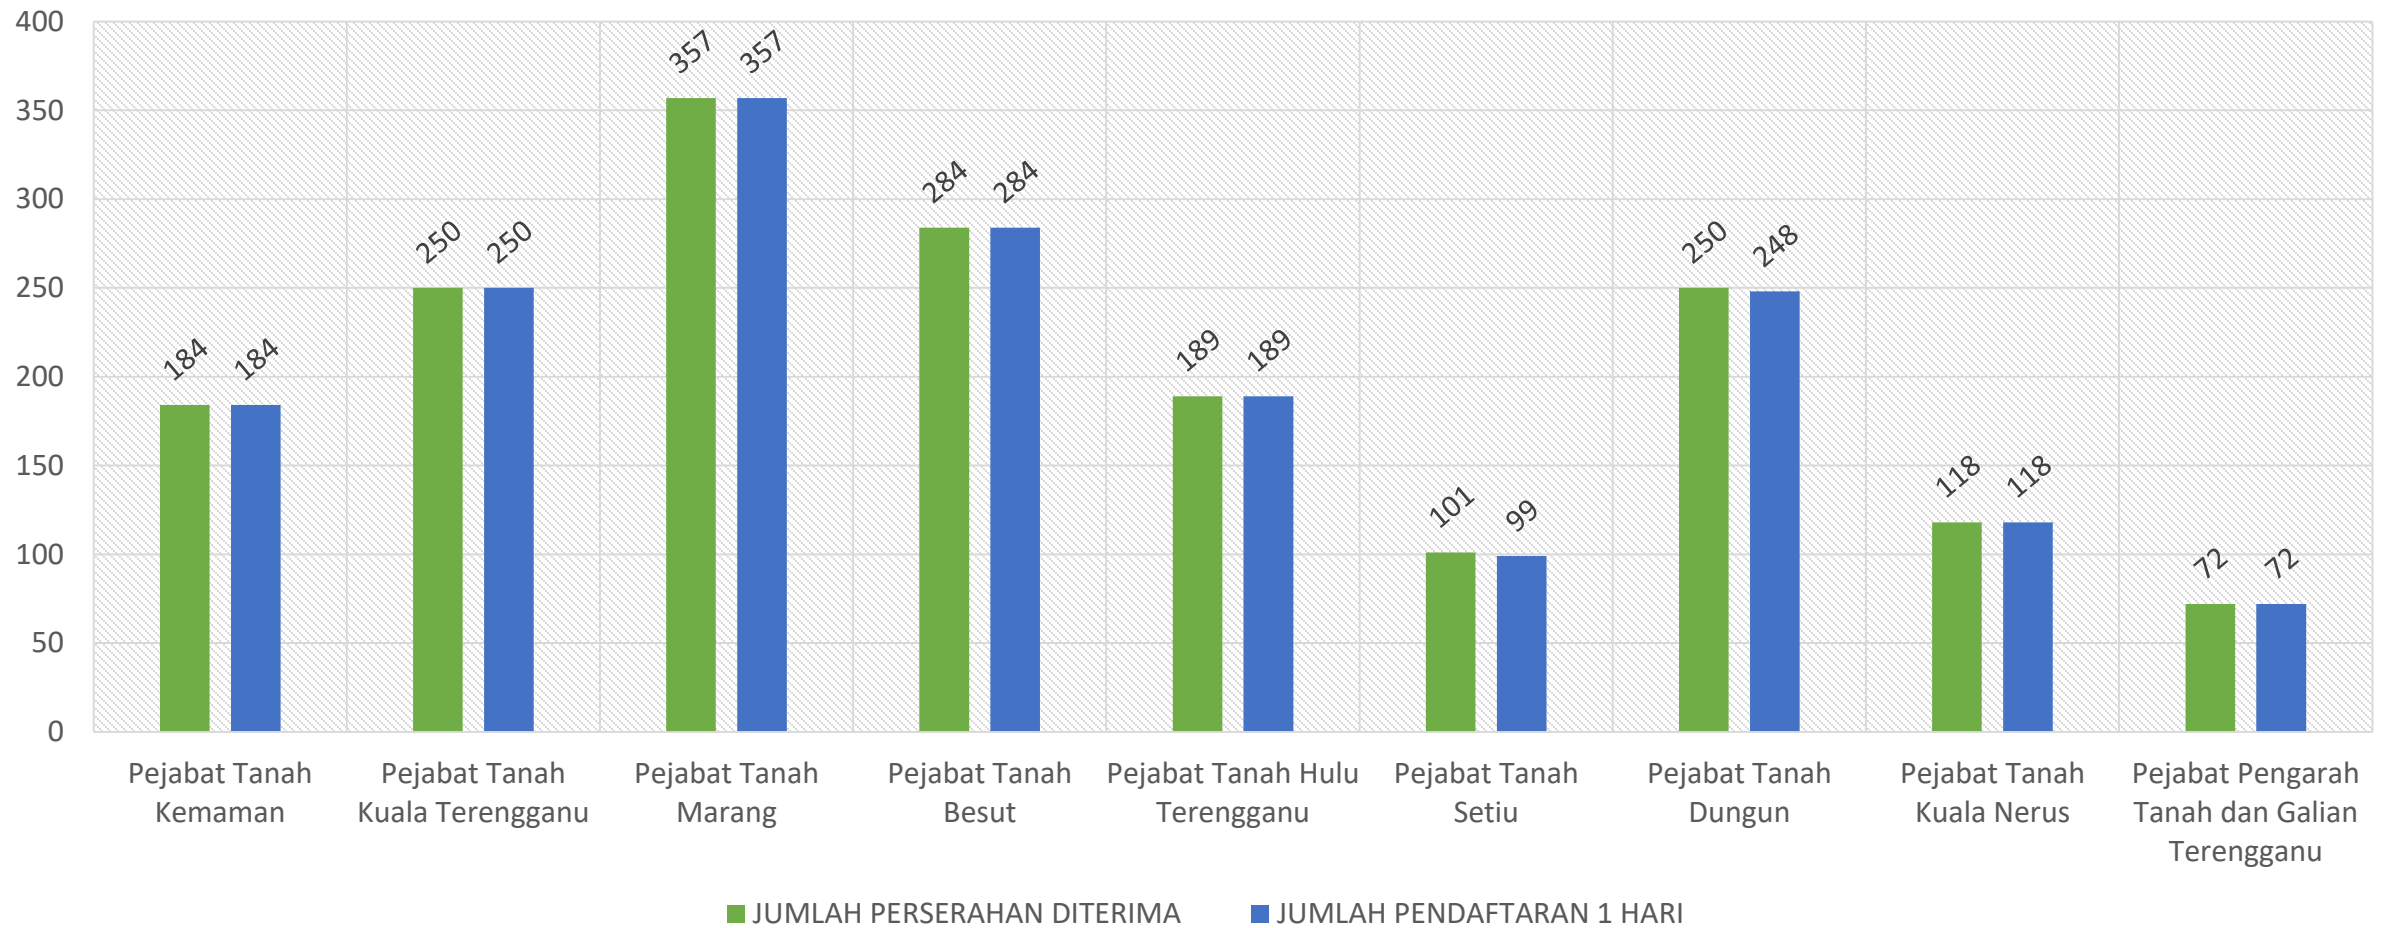

PRESTASI PENDAFTARAN PINDAHMILIK TANAH (PMT) 1 HARI UNTUK TANAH (LANDED) FEBRUARI 2021 NEGERI TERENGGANU

Perserahan FEBRUARI 2021 :

Terima = 1,805

Daftar 1 Hari = 1,801

Peratus Daftar 1 Hari = 99.78 %