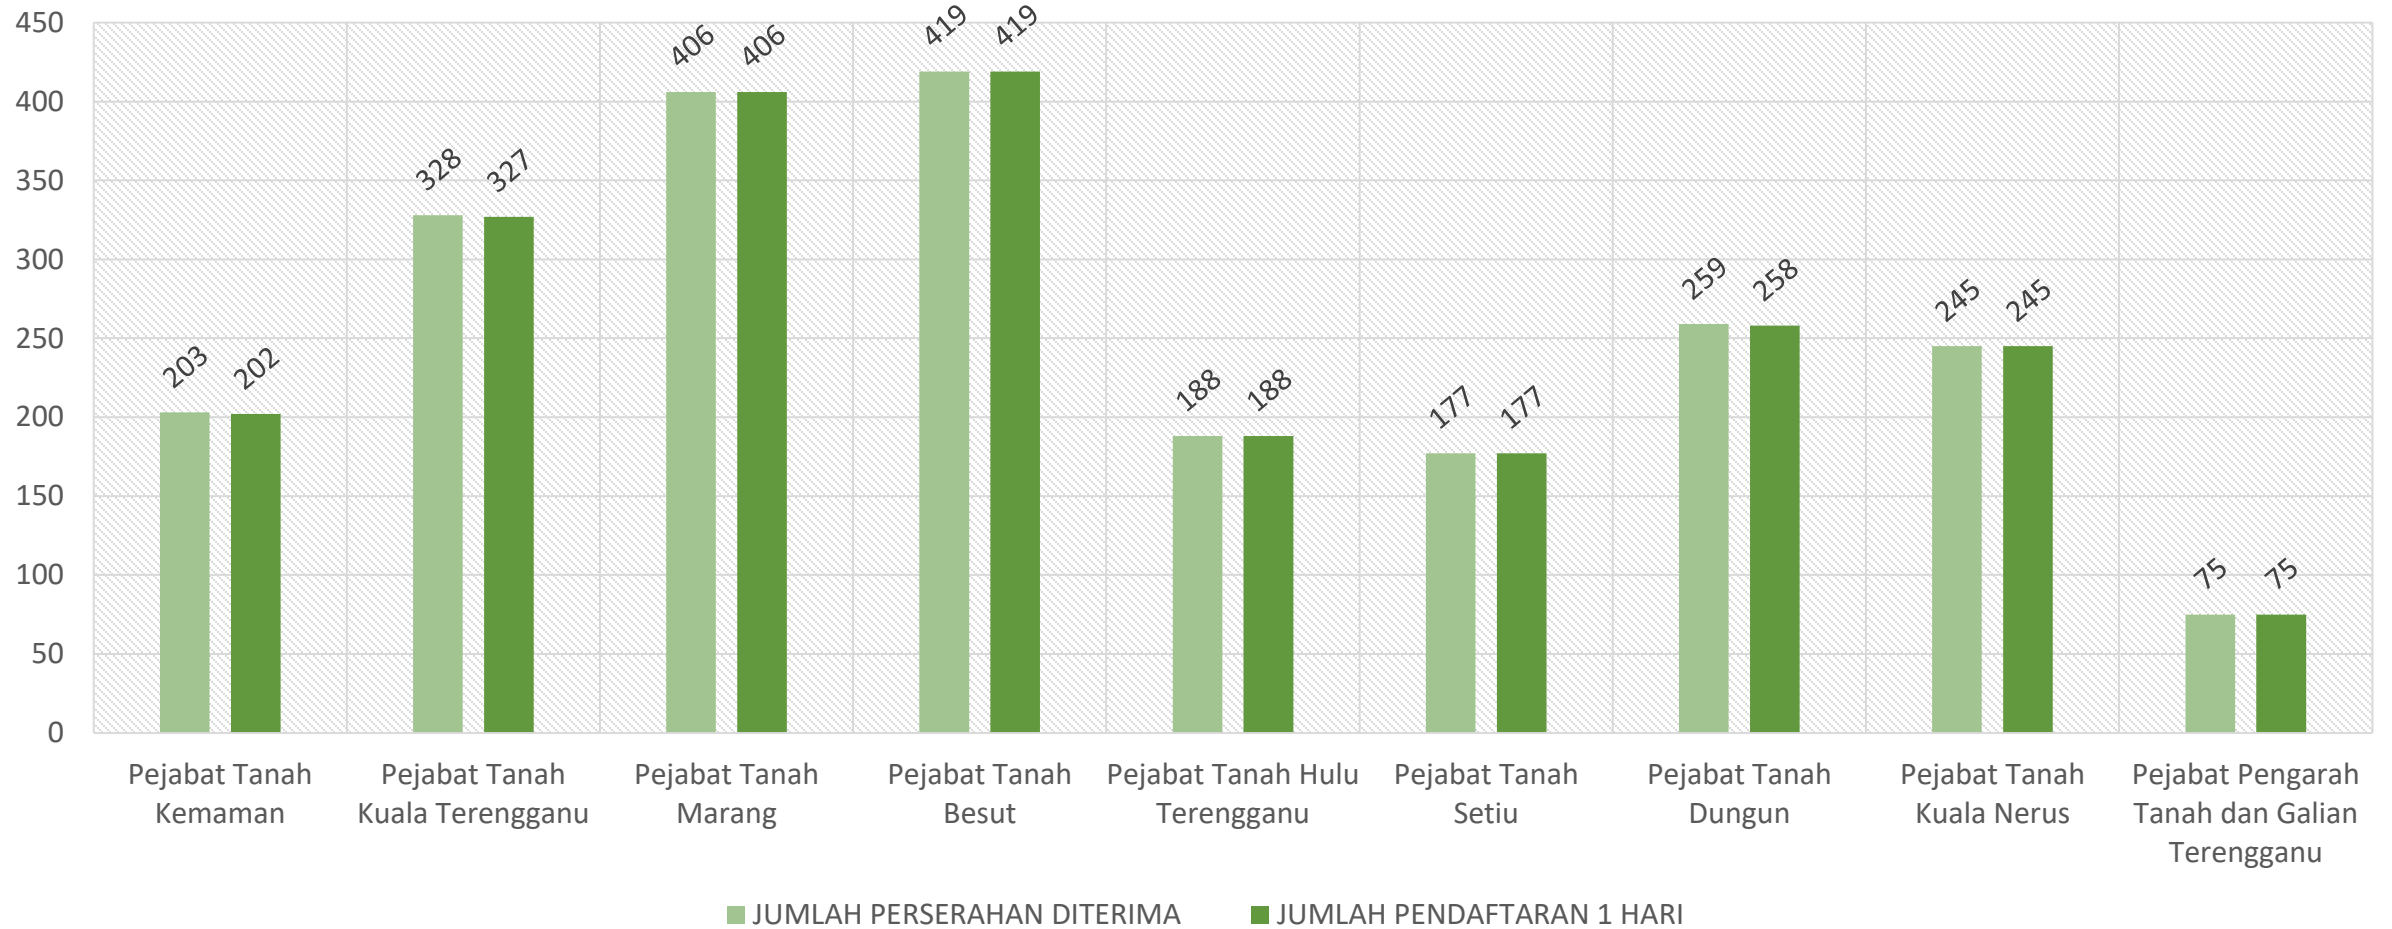

PRESTASI PENDAFTARAN PINDAHMILIK TANAH (PMT) 1 HARI UNTUK TANAH (LANDED) NOVEMBER 2021 NEGERI TERENGGANU

Perserahan NOVEMBER 2021 :

Terima = 2,300

Daftar 1 Hari = 2,297

Peratus Daftar 1 Hari = 99.87%