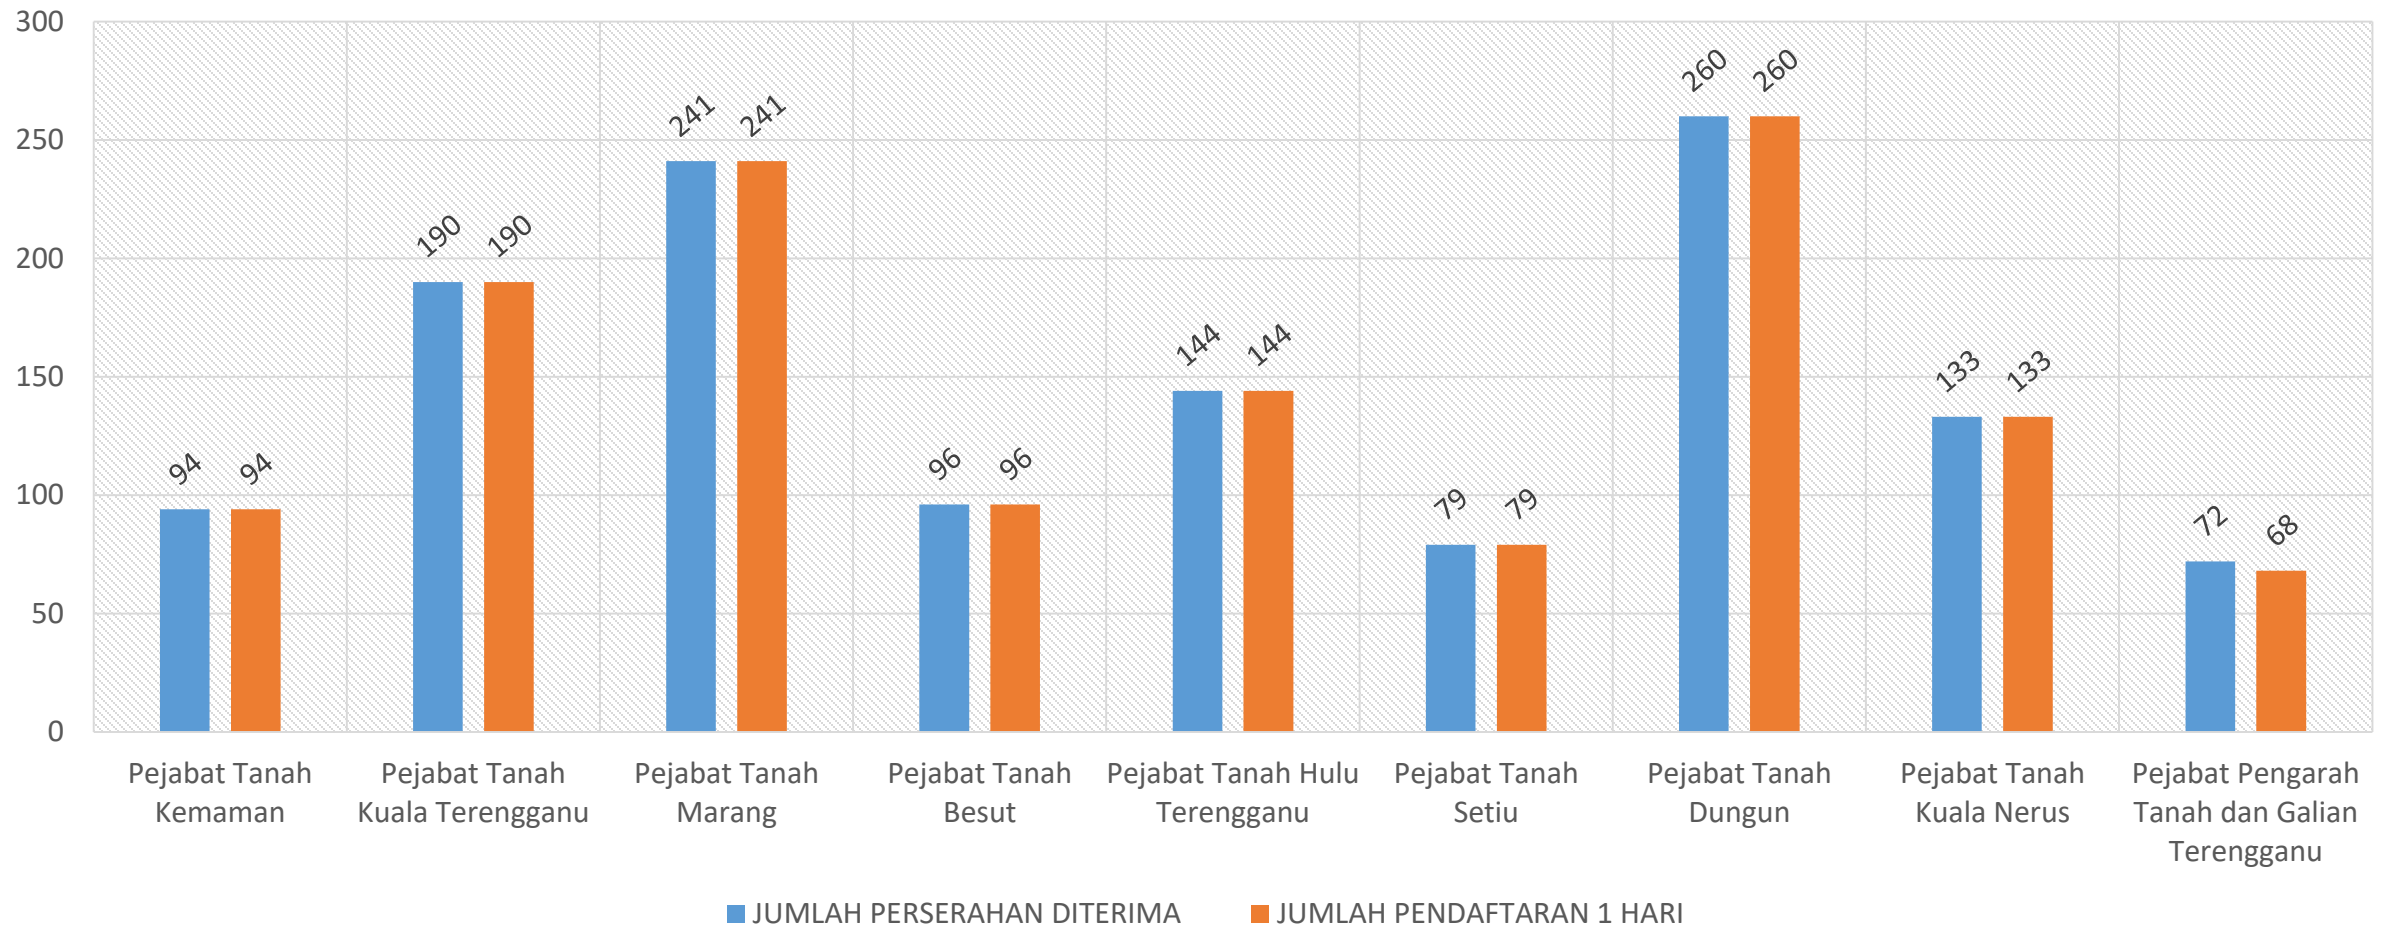

PRESTASI PENDAFTARAN PINDAHMILIK TANAH (PMT) 1 HARI UNTUK TANAH (LANDED) SEPTEMBER 2021 NEGERI TERENGGANU

Perserahan SEPTEMBER 2021 :

Terima = 1,309

Daftar 1 Hari = 1,305

Peratus Daftar 1 Hari = 99.69%