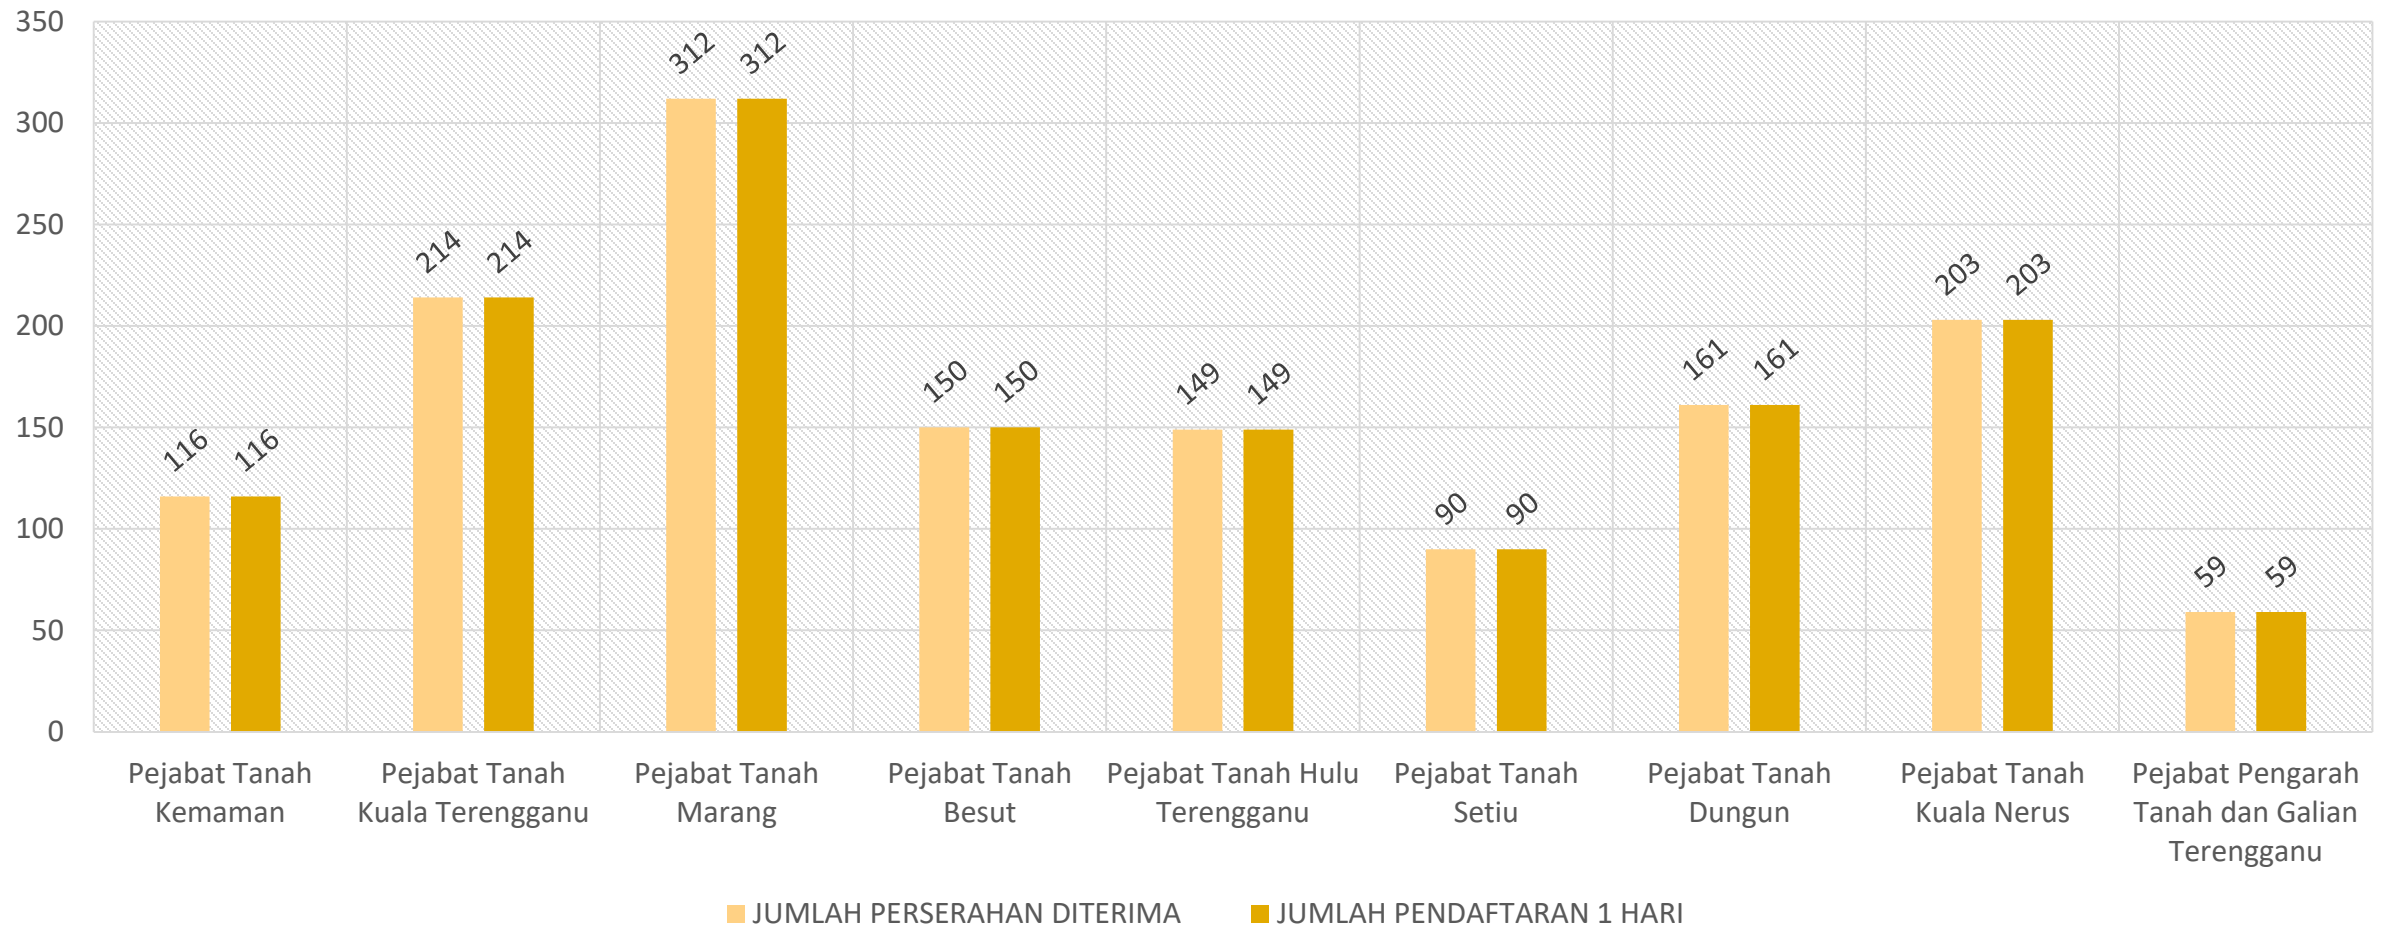

PRESTASI PENDAFTARAN PINDAHMILIK TANAH (PMT) 1 HARI UNTUK TANAH (LANDED) MEI 2021 NEGERI TERENGGANU

Perserahan MEI 2021 :

Terima = 1,454

Daftar 1 Hari = 1,454

Peratus Daftar 1 Hari = 100 %