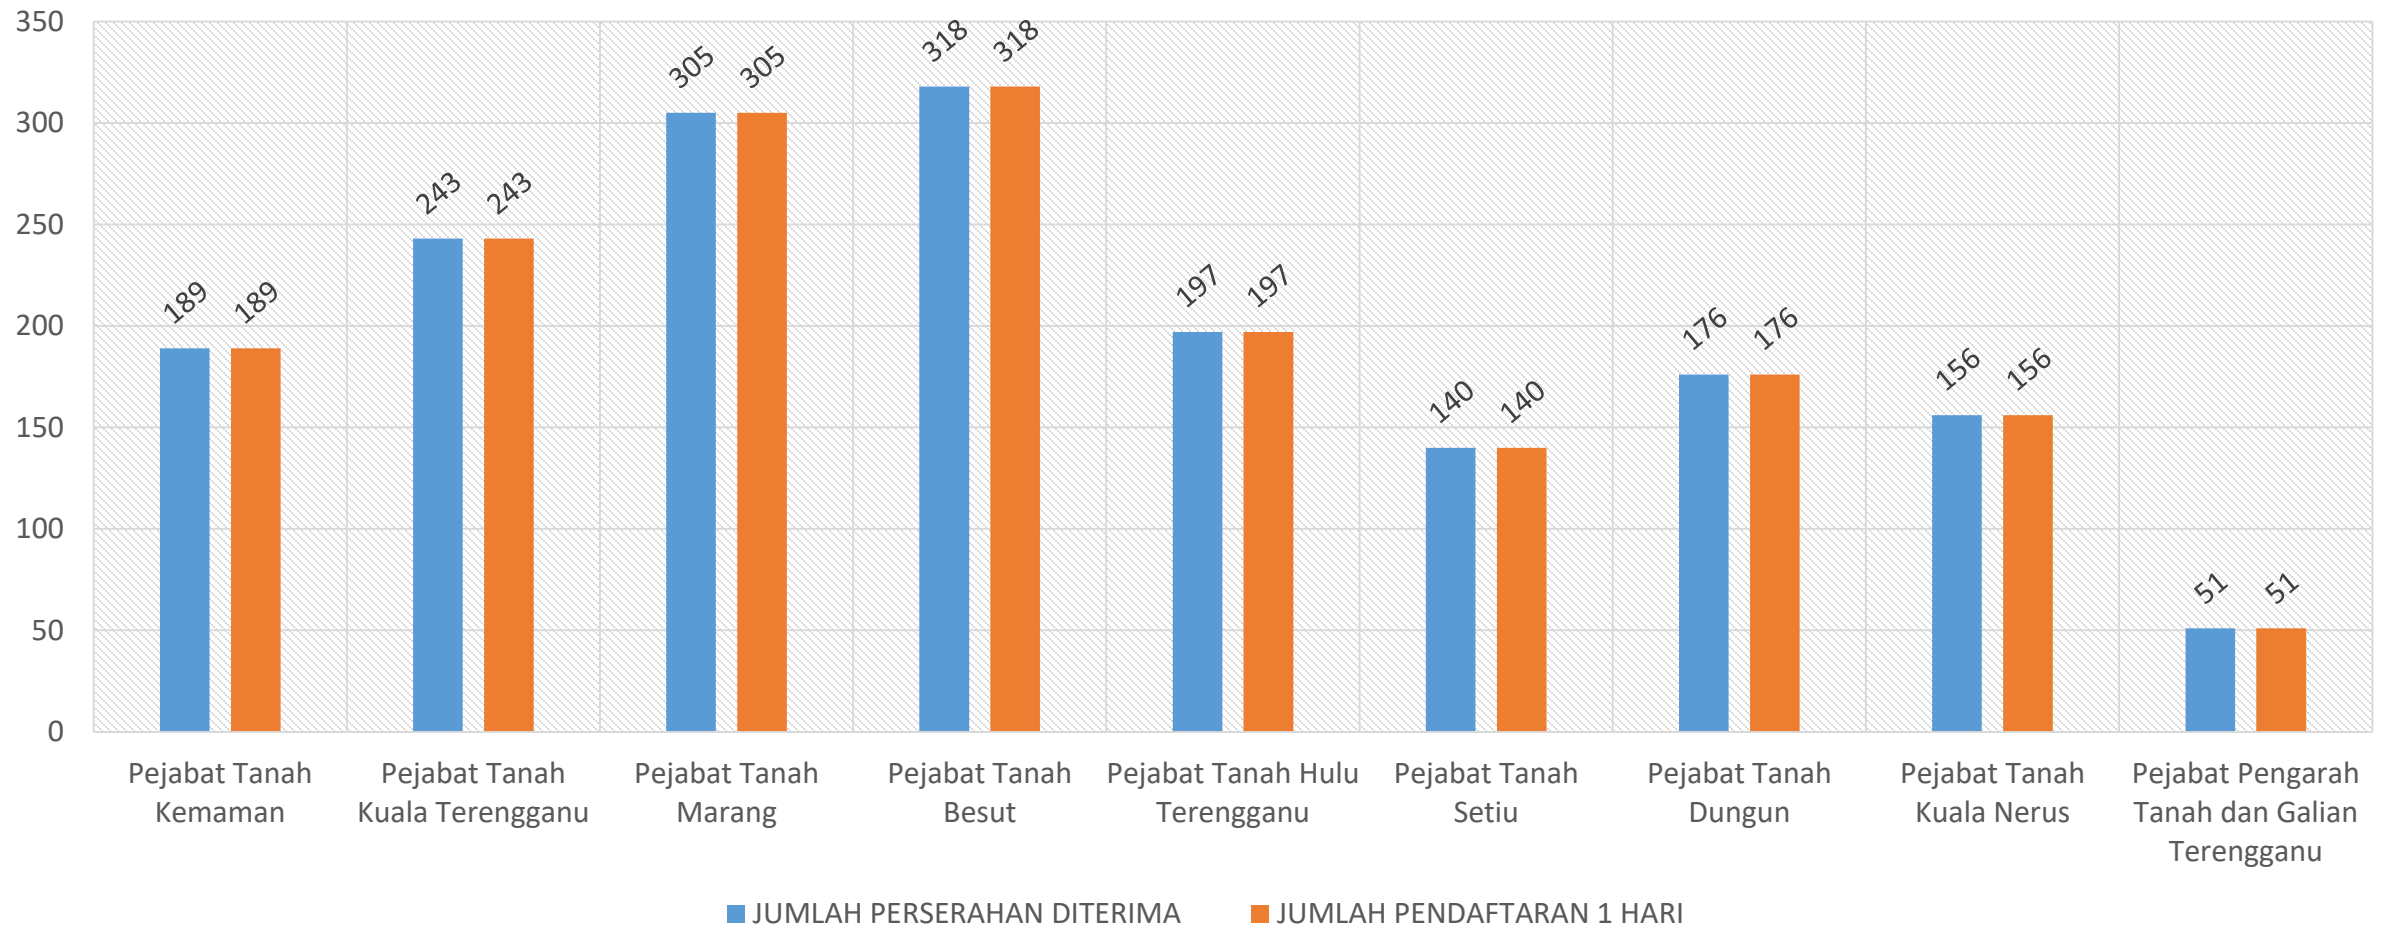

## PRESTASI PENDAFTARAN PINDAHMILIK TANAH (PMT) 1 HARI UNTUK TANAH (LANDED) JANUARI 2021 NEGERI TERENGGANU

### Perserahan JANUARI 2021 :

Terima = 1,775

Daftar 1 Hari = 1,775

Peratus Daftar 1 Hari = 100 %