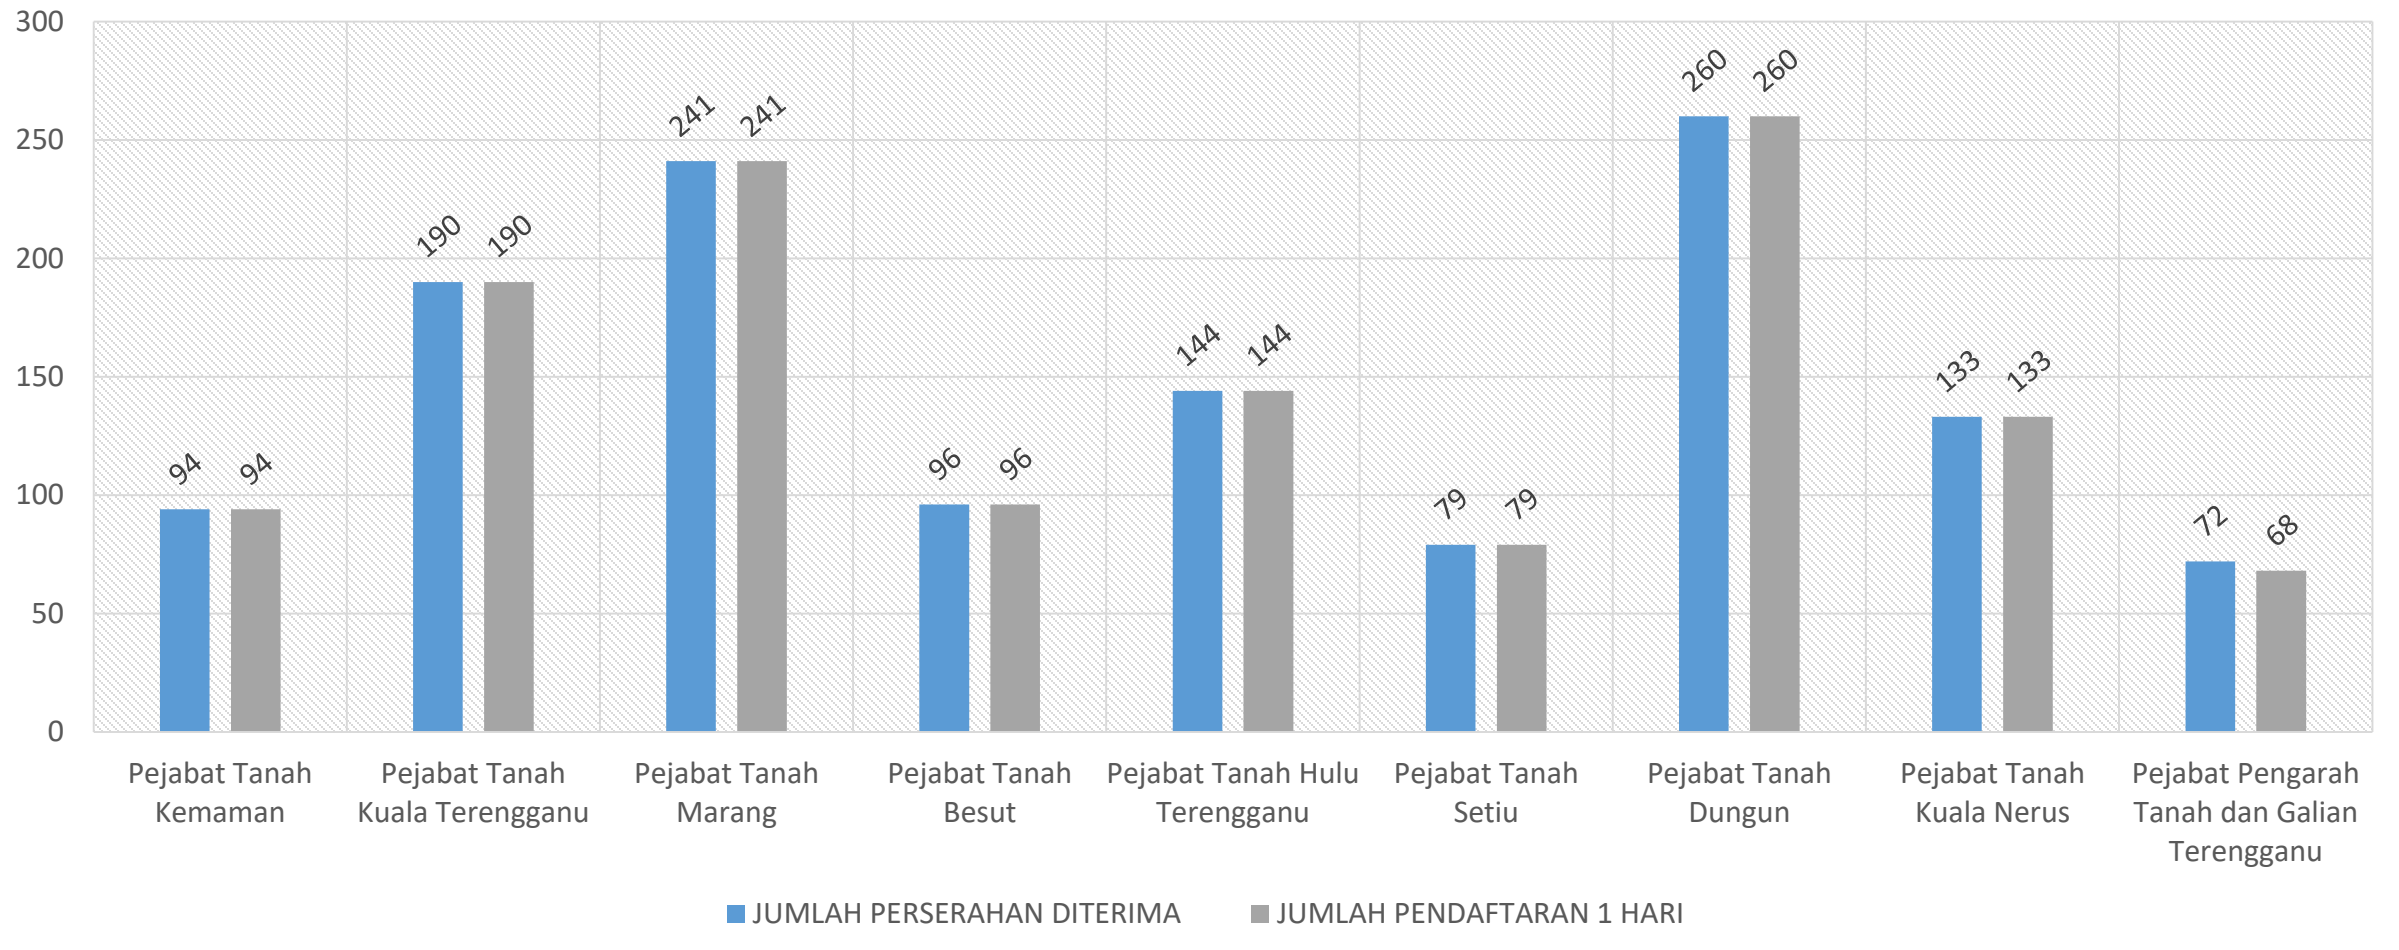

### Perserahan SEPTEMBER 2021 :

Terima = 1,309

Daftar 1 Hari = 1,305

Peratus Daftar 1 Hari = 99.69%

## PRESTASI PENDAFTARAN PINDAHMILIK TANAH (PMT) 1 HARI UNTUK TANAH (LANDED) OKTOBER 2021 NEGERI TERENGGANU