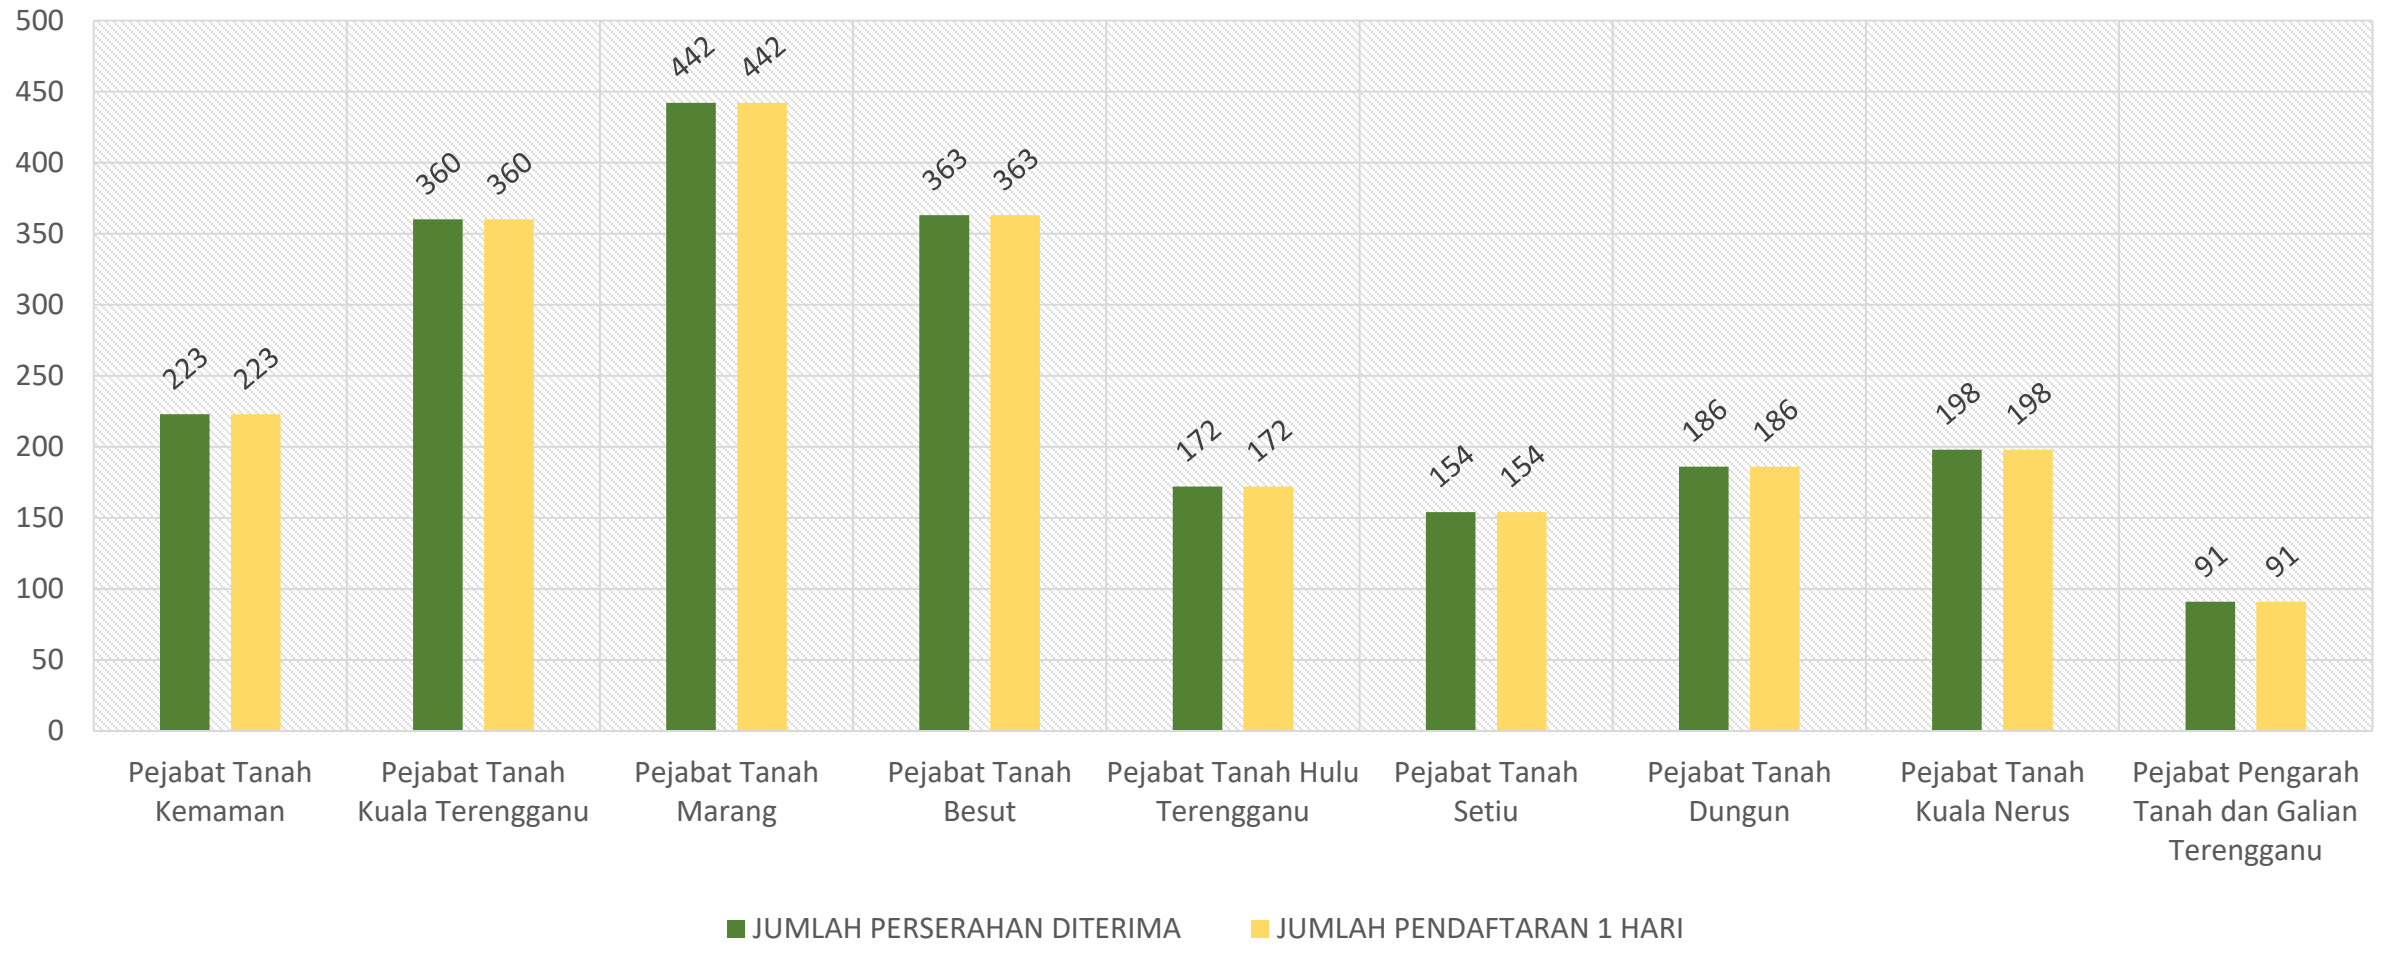

PRESTASI PENDAFTARAN PINDAHMILIK TANAH (PMT) 1 HARI UNTUK TANAH (LANDED) JANUARI 2024 NEGERI TERENGGANU

Perserahan JANUARI 2024 :

Terima = 2,189

Daftar 1 Hari = 2,189

Peratus Daftar 1 Hari = 100.00 %

PRESTASI PENDAFTARAN PINDAHMILIK TANAH (PMT) 1 HARI UNTUK TANAH (LANDED) DARI JANUARI 2024 NEGERI TERENGGANU